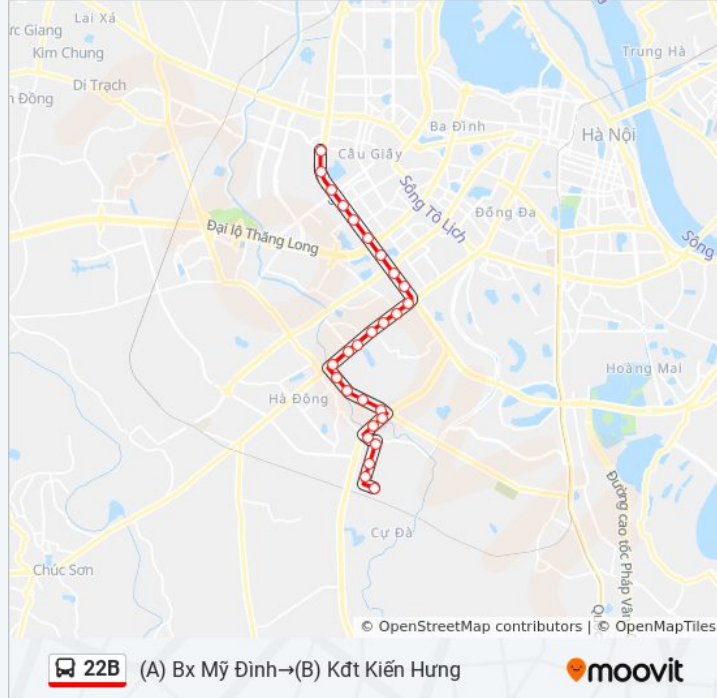

Sử dụng Ứng dụng Moovit để tìm nhà ga 22B xe buýt gần bạn nhất và tìm hiểu về thời điểm 22B xe buýt đến tiếp theo.

Chỉ đường: (A) Bx Mỹ Đình→(B) KĐT Kiến Hưng

27 điểm dừng

[XEM LỊCH TRÌNH TUYẾN](#)

(A) Bx Mỹ Đình

Thông tin 22B xe buýt**Hướng dẫn:** (A) Bx Mỹ Đình→(B) KĐT Kiến Hưng**Điểm dừng:** 27**Thời gian chuyển đi:** 32 phút**Tóm tắt Tuyến:**

Học Viện Quân Y - Phùng Hưng (Hà Đông)

Cổng Thôn Yên Xá - 89 Cầu Bươu

Đối Diện Nhà Ct2a Khu Đô Thị Xa La - Đường Phúc La

Tường Rào Khách Sạn Mường Thanh - KĐT Xa La - Đường Phúc La

Đối Diện 17 Tổ 10 Kiến Hưng - Phố Mậu Lương

Đối Diện Sân Bóng Mậu Lương - Đường Lê Xuân Điệp

Đối Diện Khu Chung Cư Và Nhà Ở Quân Đội - Bộ Quốc Phòng - Đường Lê Xuân Điệp

Giữa Số Nhà Dg10-14 Và Dg10-26 - Đường Lê Xuân Điệp

(B) KĐT Kiến Hưng

Chỉ đường: (B) KĐT Kiến Hưng→(A) Bx Mỹ Đình

30 điểm dừng

[XEM LỊCH TRÌNH TUYẾN](#)