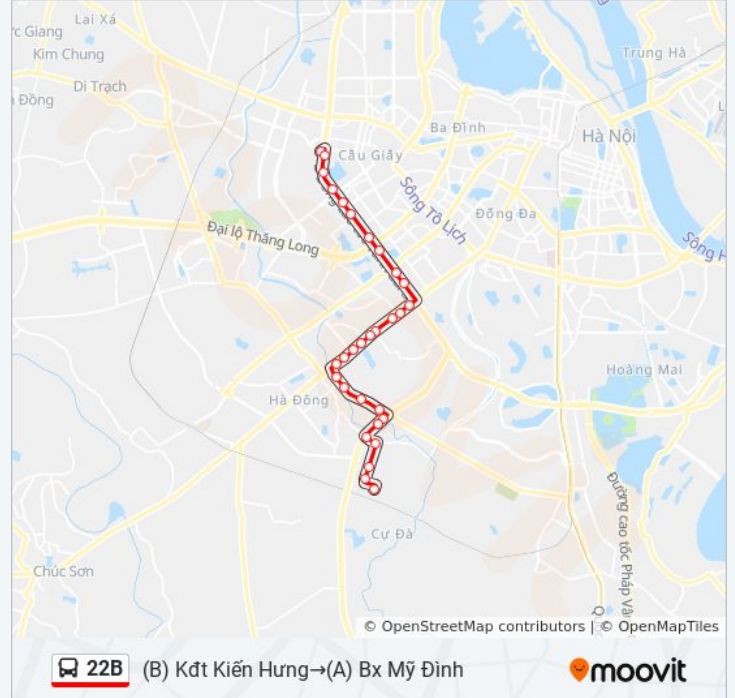

Đông)

Đại Học Kiến Trúc - Trần Phú (Hà Đông)

Học Viện An Ninh Nhân Dân - Trần Phú (Hà Đông)

Ga Phùng Khoang - 81 Trần Phú

517 Nguyễn Trãi - Đối Diện Đại Học Hà Nội

495 Nguyễn Trãi

477 Nguyễn Trãi - Học Viện Khoa Học Xã Hội

90 Khuất Duy Tiến

162 Khuất Duy Tiến (Đối Diện Khu Dân Cư 11 - Tổ Dân Phố 32 Phường Thanh Xuân Bắc).

Đối Diện 289a Khuất Duy Tiến - Vinaconex1

Ngã 4 Phạm Hùng - Khuất Duy Tiến (Đối Diện Trung Tâm Hội Nghị Quốc Gia)

Qua 130m Doanh Trại Bộ Chỉ Huy Quân Sự Hn - 99a Phạm Hùng

Tòa Nhà Landmark 72 - Đường Phạm Hùng

Đối Diện Nhà Ct5 KĐT Sông Đà Mỹ Đình - Phạm Hùng

Qua Ngã 3 Phạm Hùng - Đình Thôn (Hướng Đi Phạm Văn Đồng)

Đối Diện Bến Xe Khách Mỹ Đình - Phạm Hùng (Cột Trước)

(A) Bx Mỹ Đình

Lịch biểu thời gian 22B xe buýt và bản đồ tuyến đường có sẵn trong tệp PDF ngoại tuyến tại moovitapp.com. Sử dụng [Moovit App](#) để xem thời gian xe buýt trực tiếp, lịch tàu hỏa hoặc lịch tàu điện ngầm và chỉ đường từng bước cho tất cả phương tiện công cộng trong Hà Nội.

[Về Moovit](#) • [Giải pháp MaaS](#) • [Các quốc gia được hỗ trợ](#) • [Cộng đồng Moovit](#)

© 2024 Moovit - Đã đăng ký Bản quyền

Kiểm tra thời gian đến trực tiếp