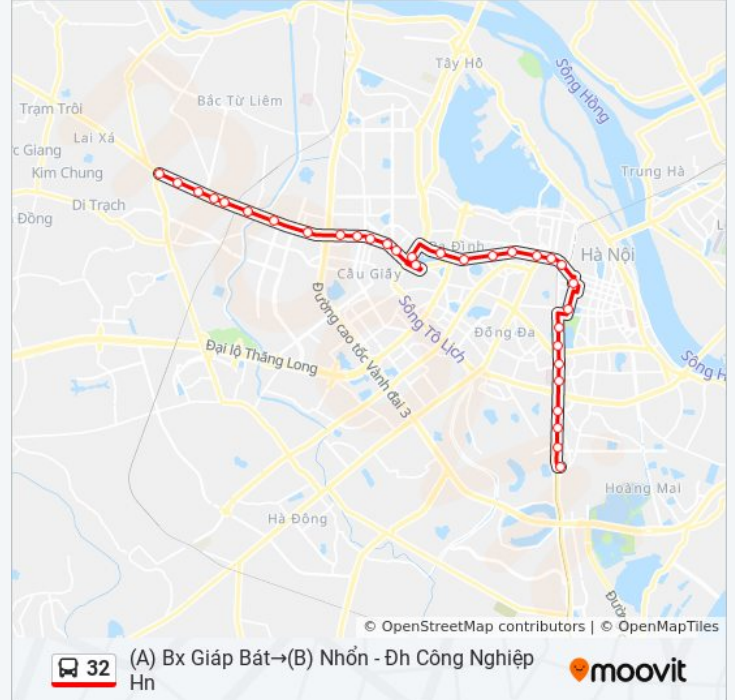

Điểm Trung Chuyển Cầu Giấy - Thủ Lệ 02

Số 148-150 Cầu Giấy

Ga Chùa Hà

370 Cầu Giấy

Học Viện Báo Chí Và Tuyên Truyền - 36 Xuân Thủy

Chợ Xanh

144 Xuân Thủy

Ga Lê Đức Thọ - Đường Hồ Tùng Mậu

Đối Diện UBND Quận Nam Từ Liêm

Ga Cầu Diễn

Trung Tâm Kiểm Định Xe Máy Quân Sự (Cầu Diễn)
- Đường 32

Ga Phú Diễn - Đường 32

135 Tổ 3 (Đối Diện Trường Mầm Non Sao Mai -
Kiều Mai) - Đường 32

Nhà Ga Minh Khai - Đường Cầu Diễn

Đình Và Miếu Đồng Cổ (Thôn Nguyên Xá) - Đường
32

Điểm Trung Chuyển Nhổn - Trường Đại Học Công
Nghiệp Hà Nội - Đường 32

(B) Nhổn

Chỉ đường: (B) Nhổn - Đh Công Nghiệp Hn→(A) Bx Giáp Bát

33 điểm dừng

[XEM LỊCH TRÌNH TUYẾN](#)

(B) Nhổn

Đối Diện Đình Và Miếu Đồng Cổ (Thôn Nguyên Xá)
- Đường 32

Ga Minh Khai - Đường 32

150-152 Tổ 3 Đường 32 (Đối Diện Công Ty Vật
Liệu & Bưu Điện)

Ga Phú Diễn - Đường Cầu Diễn

Siêu Thị Dos Mark - Đường 32

Nhà Ga Cầu Diễn - Hồ Tùng Mậu

UBND Quận Nam Từ Liêm

Giờ lịch trình 32 xe buýt

(B) Nhổn - Đh Công Nghiệp Hn→(A) Bx Giáp Bát Thời
gian biểu tuyến đường

thứ hai	05:00 - 22:30
thứ ba	05:00 - 22:30
thứ tư	05:00 - 22:30
thứ năm	05:00 - 22:30
thứ sáu	05:00 - 22:30
thứ bảy	05:00 - 22:30
chủ nhật	05:00 - 22:30

Thông tin 32 xe buýt

Hướng dẫn: (B) Nhổn - Đh Công Nghiệp Hn→(A) Bx
Giáp Bát

Điểm dừng: 33