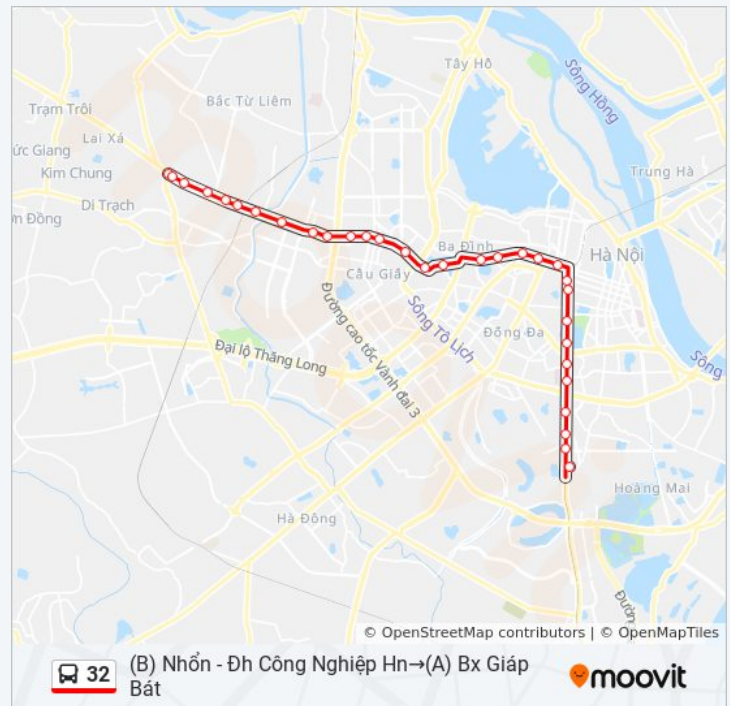

Sử dụng Ứng dụng Moovit để tìm nhà ga 32 xe buýt gần bạn nhất và tìm hiểu về thời điểm 32 xe buýt đến tiếp theo.

Chỉ đường: (A) Bx Giáp Bát→(B) Nhổn - Đh Công Nghiệp Hn

35 điểm dừng

[XEM LỊCH TRÌNH TUYẾN](#)

10 Đào Tấn - Viện Vật Lý

Đối Diện Công Viên Thủ Lệ - Đường Bưởi Dưới

Giờ lịch trình 32 xe buýt

(A) Bx Giáp Bát→(B) Nhổn - Đh Công Nghiệp Hn Thời gian biểu tuyến đường

thứ hai	05:00 - 22:30
thứ ba	05:00 - 22:30
thứ tư	05:00 - 22:30
thứ năm	05:00 - 22:30
thứ sáu	05:00 - 22:30
thứ bảy	05:00 - 22:30
chủ nhật	05:00 - 22:30

Bệnh Viện Bạch Mai - 78 Giải Phóng

196 Giải Phóng - Ngân Hàng Nông Nghiệp & Ptnt Chi Nhánh Nam Hà Nội

352 Giải Phóng

Đối Diện 807 Giải Phóng

(A) Bx Giáp Bát

Thời gian chuyển đi: 44 phút

Tóm tắt Tuyến:

Lịch biểu thời gian 32 xe buýt và bản đồ tuyến đường có sẵn trong tệp PDF ngoại tuyến tại moovitapp.com. Sử dụng [Moovit App](https://moovitapp.com) để xem thời gian xe buýt trực tiếp, lịch tàu hỏa hoặc lịch tàu điện ngầm và chỉ đường từng bước cho tất cả phương tiện công cộng trong Hà Nội.