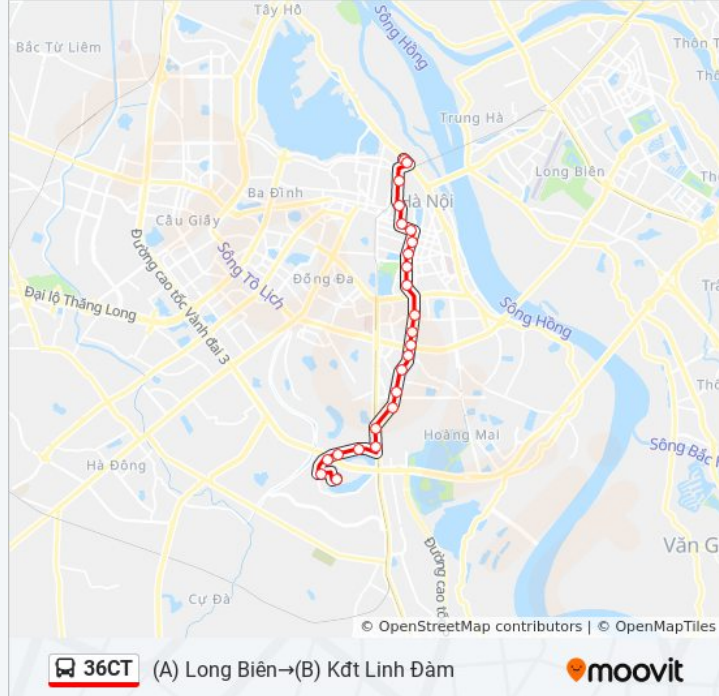

### Chỉ đường: (A) Long Biên→(B) KĐT Linh Đàm

24 điểm dừng

[XEM LỊCH TRÌNH TUYẾN](#)

(A) Long Biên

E3.4 Điểm Trung Chuyển Long Biên

50 Hàng Cót

28 Đường Thành

Bệnh Viện Phụ Sản Tw - Đối Diện Số 4 Triệu Quốc Đạt

### Thông tin 36CT xe buýt

**Hướng dẫn:** (A) Long Biên→(B) KĐT Linh Đàm

**Điểm dừng:** 24

**Thời gian chuyển đi:** 30 phút

**Tóm tắt Tuyến:**

Thọ

Đối Diện Đài Tưởng Niệm Chủ Tịch Hcm -  
Đường Nguyễn Hữu Thọ

Bãi Đỗ Xe Khu Đô Thị Linh Đàm

Nhà Hh2a Khu Đô Thị Linh Đàm

(B) Nhà Nơ. 4b Kđt Linh Đàm - Nguyễn Duy Trinh

### Chỉ đường: (B) Kđt Linh Đàm→(A) Long Biên

23 điểm dừng

[XEM LỊCH TRÌNH TUYẾN](#)

(B) Nhà Nơ. 4b Kđt Linh Đàm - Nguyễn Duy Trinh

Nhà Nơ. 1a Kđt Linh Đàm - Nguyễn Duy Trinh

Đối Diện Trạm Cấp Nước Linh Đàm (Đối Diện  
Chung Cư Hh1c) - Nguyễn Hữu Thọ