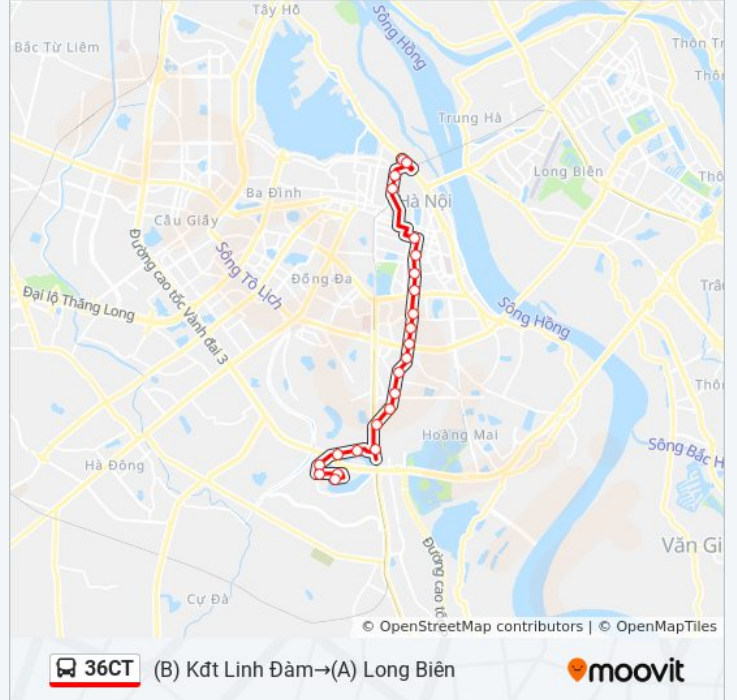

149 Phố Huế

25a-25b Phố Huế

Đối Diện 39 Lý Thường Kiệt

115 Phùng Hưng

Đối Diện 16 Phùng Hưng (Đường Trong)

E1.1 Điểm Trung Chuyển Long Biên

(A) Long Biên

Lịch biểu thời gian 36CT xe buýt và bản đồ tuyến đường có sẵn trong tệp PDF ngoại tuyến tại moovitapp.com. Sử dụng [Moovit App](https://moovitapp.com) để xem thời gian xe buýt trực tiếp, lịch tàu hỏa hoặc lịch tàu điện ngầm và chỉ đường từng bước cho tất cả phương tiện công cộng trong Hà Nội.

[Về Moovit](#) • [Giải pháp MaaS](#) • [Các quốc gia được hỗ trợ](#) • [Cộng đồng Moovit](#)

© 2024 Moovit - Đã đăng ký Bản quyền

Kiểm tra thời gian đến trực tiếp