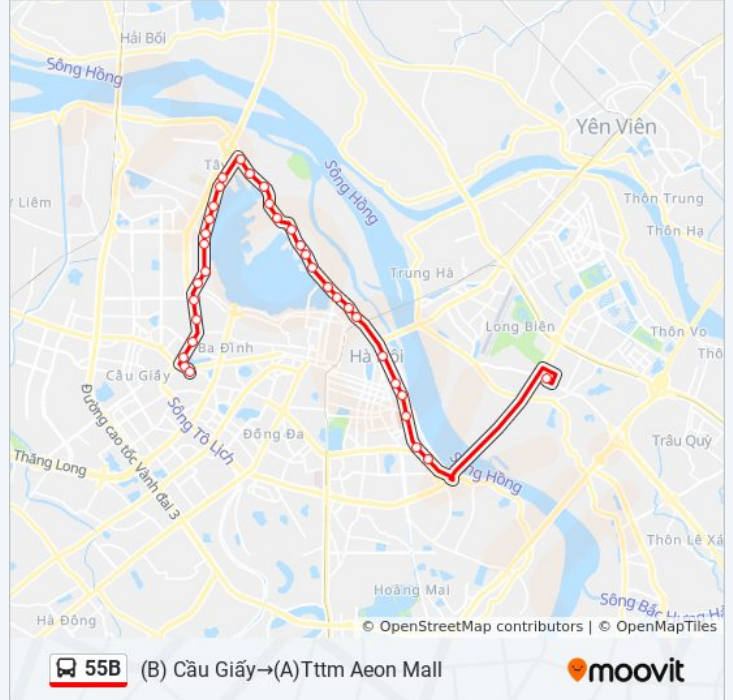

Thông tin 55B xe buýt

Hướng dẫn: (B) Cầu Giấy→(A)Tttm Aeon Mall

Điểm dừng: 29

Thời gian chuyển đi: 43 phút

Tóm tắt Tuyến:

Viên Nước Hồ Tây

Đối Diện Ubnd Phường Nhật Tân - 399 Âu Cơ

Ngã 3 Âu Cơ -- Yên Phụ

197 Nghi Tàm (Đối Diện Ngõ 276)

Trước Số Nhà 115 - 117 Nghi Tàm

Trường Mạc Đĩnh Chi - Yên Phụ (Đường Xe Buýt)

Qua Nút Giao Cửa Bắc 120m - Yên Phụ (Đường Xe Buýt)

Trước Nút Giao Hàng Than 70m - Yên Phụ (Đường Xe Buýt)

Đối Diện K9 Bộ Đội Biên Phòng - Nguyễn Khoái

Cạnh Ngõ 18 Nguyễn Khoái (Đối Diện Vân Đồn Hotel)

Hè Trước Số Nhà 202 - 204 Nguyễn Khoái

(B) Aeon Mall Long Biên -

Lịch biểu thời gian 55B xe buýt và bản đồ tuyến đường có sẵn trong tệp PDF ngoại tuyến tại moovitapp.com. Sử dụng [Moovit App](#) để xem thời gian xe buýt trực tiếp, lịch tàu hỏa hoặc lịch tàu điện ngầm và chỉ đường từng bước cho tất cả phương tiện công cộng trong Hà Nội.