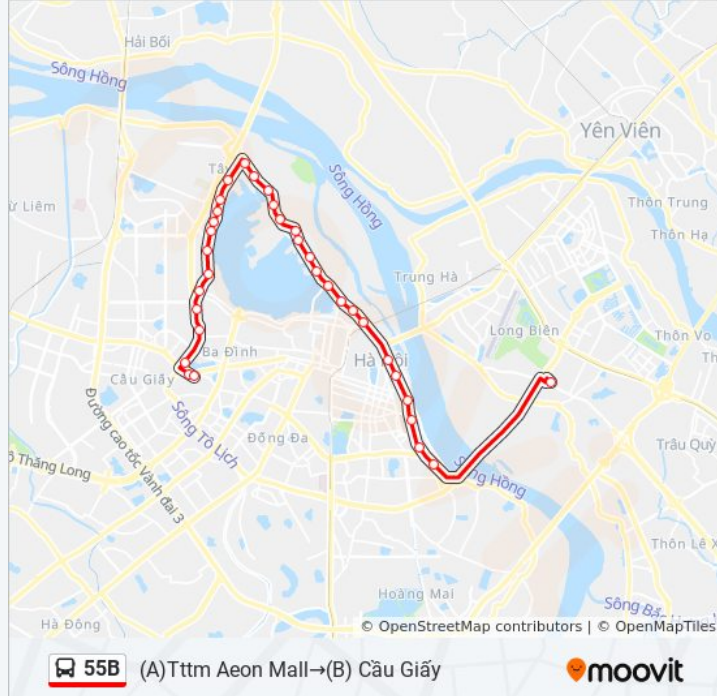

Thông tin 55B xe buýt**Hướng dẫn:** (A)Tttm Aeon Mall→(B) Cầu Giấy**Điểm dừng:** 28**Thời gian chuyển đi:** 44 phút**Tóm tắt Tuyến:**

579 Lạc Long Quân

545 Lạc Long Quân

Qua Ngã 3 Xuân La 70m - Lạc Long Quân (Hồ Tây)

Gần Ngã 3 Võng Thị - Số 313 Lạc Long Quân

105 - 111 Lạc Long Quân (Gần Đối Diện Ngã 3 Thụy Khuê)

Đối Diện 528 Đường Bưởi Dưới - Ngã 3 Hoàng Quốc Việt

Đối Diện 298 Đường Bưởi Dưới

Đối Diện Công Viên Thủ Lệ - Đường Bưởi Dưới

Điểm Trung Chuyển Cầu Giấy - Gtvt 01

(B) Cầu Giấy

Chỉ đường: (B) Cầu Giấy→(A)Tttm Aeon Mall

29 điểm dừng

[XEM LỊCH TRÌNH TUYẾN](#)

(B) Cầu Giấy

Điểm Trung Chuyển Cầu Giấy - Thủ Lệ 02

Công Viên Thủ Lệ - Đường Bưởi Tránh Mới (Gần Ngõ 32 Đường Bưởi)