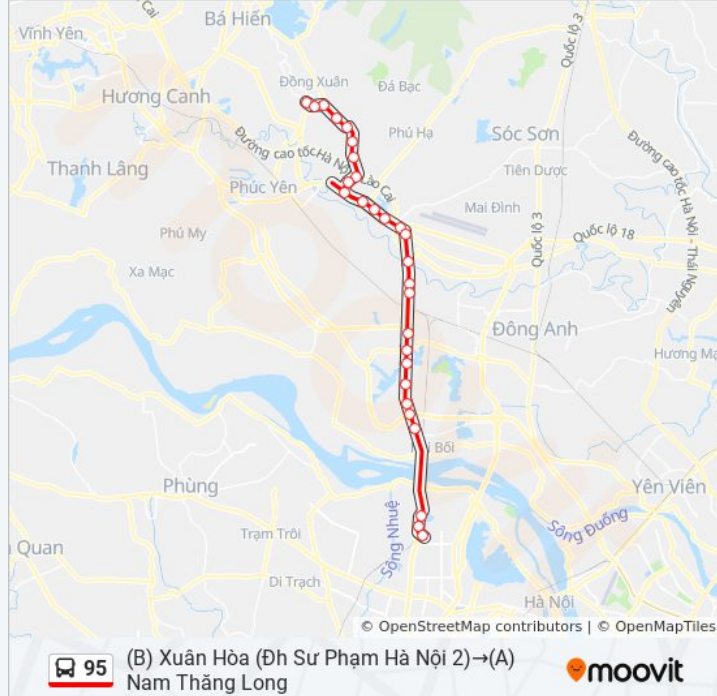

Đối Diện 72 Thạch Lỗi Thanh Xuân

Qua Ngã 3 Quốc Lộ 2 - Cao Tốc Nội Bài, Lào Cai
50m (Chiều Núi Đồi - Hà Nội)

Qua Ngã Tư Cao Tốc TI - Phúc Yên - Km 11+380
Cao Tốc Btl-Nb

Soát Vé Cao Tốc Bắc Thăng Long - Km 10+010
Cao Tốc Btl-Nb

Đối Diện Nhà Máy Tắm Lợp Vitmetal- Km 8+700
Cao Tốc Btl-Nb

Kcn Quang Minh - Km 8+150 Cao Tốc Btl-Nb

Đối Diện Công Ty Cơ Khí Nam Hồng- Km 5+950
Cao Tốc Btl-Nb

Qua Cầu Vượt Ngã 4 Nam Hồng 70m Cao Tốc
Btl-Nb

Đầm Vân Tri- Km 4+400 Cao Tốc Btl-Nb

Qua Cầu Chui Dân Sinh Số 4 - Đối Diện Đường
Vào Thôn Nhuế, Km 11+200 (Chiều Sân Bay Nội
Bài Đi Hà Nội)

Ubnd Xã Kim Chung- Km 2+200 Cao Tốc Btl-Nb

Trước Ngã Tư Khu Cn Thăng Long 100m (Chiều
Nội Bài - Hà Nội)

Kcn Bắc Thăng Long - Km 0+800 Cao Tốc Btl-Nb

96 Phạm Văn Đồng (Ngã 4 Phạm Văn Đồng -
Xuân Đỉnh)

Showroom Ô Tô Trung Sơn (Đối Diện 315 Phạm
Văn Đồng)

(A) Nam Thăng Long

Lịch biểu thời gian 95 xe buýt và bản đồ tuyến đường có sẵn trong tệp PDF ngoại tuyến tại moovitapp.com. Sử dụng [Moovit App](https://moovitapp.com) để xem thời gian xe buýt trực tiếp, lịch tàu hỏa hoặc lịch tàu điện ngầm và chỉ đường từng bước cho tất cả phương tiện công cộng trong Hà Nội.

[Về Moovit](#) • [Giải pháp MaaS](#) • [Các quốc gia được hỗ trợ](#) • [Cộng đồng Moovit](#)

© 2024 Moovit - Đã đăng ký Bản quyền

Kiểm tra thời gian đến trực tiếp