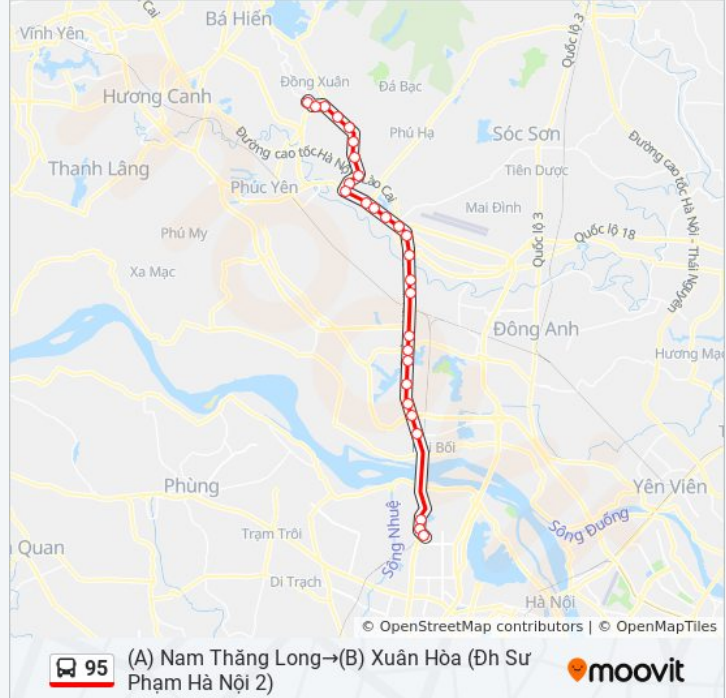

Qua 200m Đường Vào Làng Thăng Hữu ( Đối Diện CH Sơn Hải Lợi)

Qua Cửa Hàng Đồ Nội Thất Bắc Duy 50m

Đối Diện Trường Tiểu Học Minh Trí

Trường Cao Đẳng Công Nghiệp Phúc Yên (Chiều Đi)

Cách Cầu Tre 200m

Trước Số Nhà 183 Trường Chinh ( Tx Phúc Yên)

(B) Xuân Hòa (Đh Sư Phạm Hà Nội 2)

**Chỉ đường: (B) Xuân Hòa (Đh Sư Phạm Hà Nội 2)→(A) Nam Thăng Long**

28 điểm dừng

[XEM LỊCH TRÌNH TUYẾN](#)

(B) Xuân Hòa (Đh Sư Phạm Hà Nội 2)

Trước Số Nhà 170 Trường Chinh ( Tx Phúc Yên)