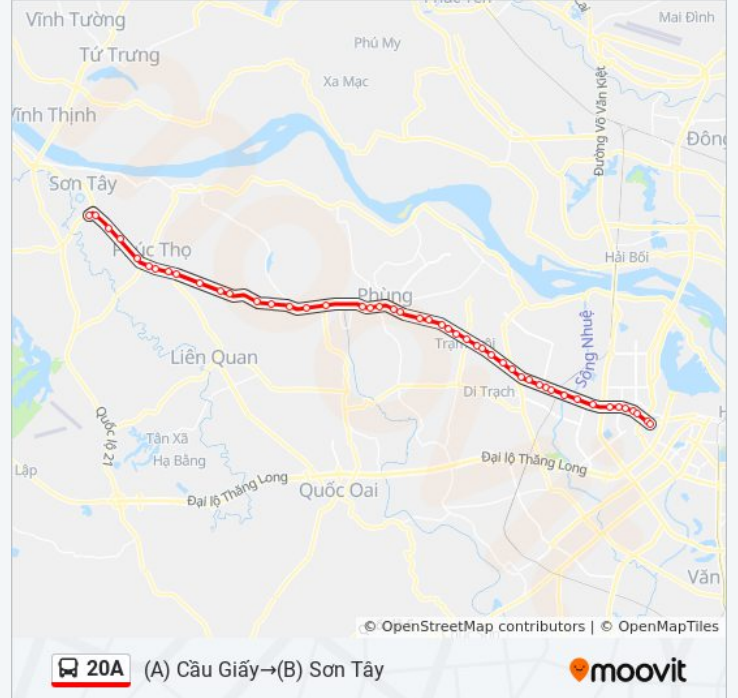

Qua 30m Trường Thcs Lương Thế Vinh Thị Trấn Phùng, Km 22+100 Quốc Lộ 32

Viện Nghiên Cứu Ngô Quốc Gia - Quốc Lộ 32 (Cọc Tiêu H2/22)

Đường Vào Đền Thờ Hai Bà Trưng - Quốc Lộ 32

Gần Dốc Quai Chè Xã Tam Hiệp 70m - Quốc Lộ 32

Qua Đường Vào Khu Sinh Thái Cẩm Đình Hiệp Thuận 100n - Quốc Lộ 32

Phòng Khám Đa Khoa Khu Vực Ngọc Tảo

Qua Đường Vào Chợ Ngọc Tảo - Quốc Lộ 32

Trường Thcs Phụng Thượng - Quốc Lộ 32

Đối Diện Cây Xăng Xã Phụng Thượng - Quốc Lộ 32

Đối Diện Cửa Hàng Đồ Gỗ Chúc Hiền - Phố Quạt Xã Đại Đồng - Quốc Lộ 32

Bệnh Viện Đa Khoa Phúc Thọ

Đối Diện Công An Huyện Phúc Thọ - Quốc Lộ 32

Trạm Y Tế Thị Trấn Phúc Thọ

Đối Diện Hiệu Sách Nhân Dân Phúc Thọ - Quốc Lộ 32