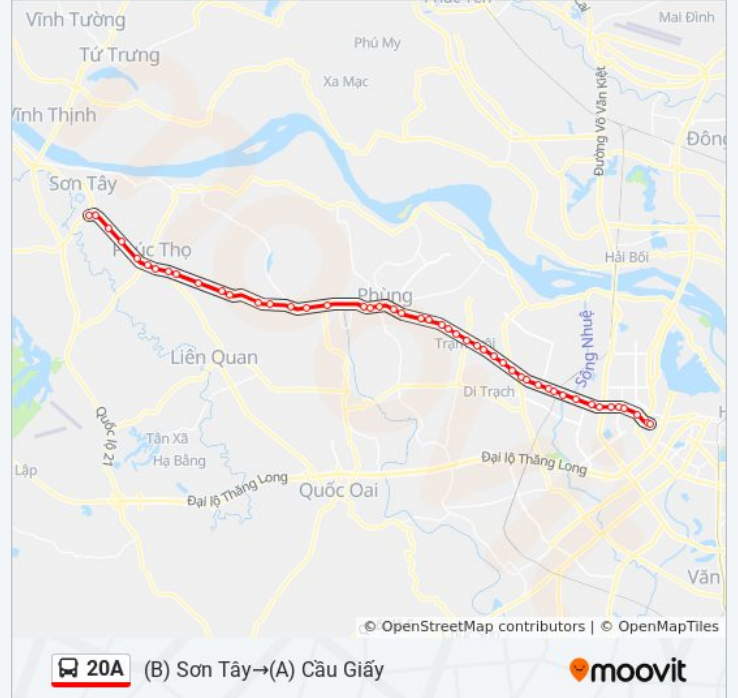

Đối Diện Trường Thcs Lương Thế Vinh, Thị Trấn Phùng

Tổ Đình Thụy Ứng - (Thị Trấn Phùng) - Quốc Lộ 32

37-39 Phan Đình Phùng (Thị Trấn Phùng) - Quốc Lộ 32

Tòa Án Nhân Dân Huyện Đan Phượng - Quốc Lộ 32

Đường Vào Chùa Diên Phúc (Cạnh Thạch Thảo Lisa) - Quốc Lộ 32

Xn May Mỹ Anh (Xã Đức Thượng) - Quốc Lộ 32

Đối Diện Xn Thuốc Thú Y Trung Ương (Đức Thượng Hoài Đức) - Quốc Lộ 32

Đối Diện Trường Thpt Bình Minh - Quốc Lộ 32

Đối Diện Công Ty Đông Thành (Thị Trấn Trôi) - Quốc Lộ 32

Đối Diện Bưu Điện Hoài Đức (Trị Trấn Trôi) - Quốc Lộ 32

Đối Diện Lối Rẽ Học Viện Kh Quân Sự - Quốc Lộ 32

Khu Đô Thị Kim Chung - Di Trạch

Đối Diện Đại Học Thành Đô

Qua Đường Vào Tt Huấn Luyện Thể Thao Quốc Gia I - Quốc Lộ 32

Hè Giữa Nhà Số 55-57 Phố Nhỏ

Nhà Ga Nhỏ (Đối Diện Đh Công Nghiệp) - Đường Cầu Diễn

Điểm Trung Chuyển Nhỏ - Vị Trí Đỗ Tuyến 20, 29, 32 (Chiều Sơn Tây - Hà Nội)- Đường 32

Đối Diện Đình Và Miếu Đồng Cổ (Thôn Nguyên Xá) - Đường 32

Ga Minh Khai - Đường 32

150-152 Tổ 3 Đường 32 (Đối Diện Công Ty Vật Liệu & Bưu Điện)

Ga Phú Diễn - Đường Cầu Diễn

Siêu Thị Dos Mark - Đường 32

Nhà Ga Cầu Diễn - Hồ Tùng Mậu

UBND Quận Nam Từ Liêm

Ga Lê Đức Thọ - Hồ Tùng Mậu