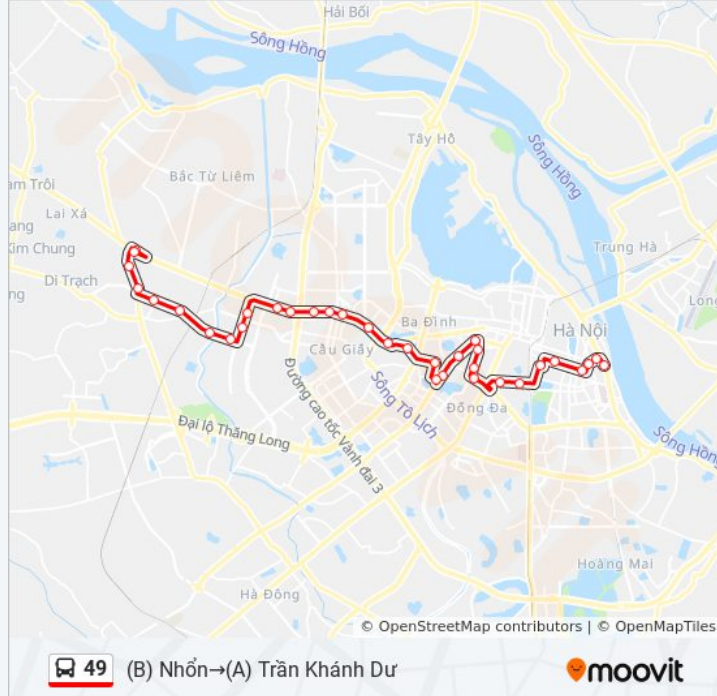

Số 9 Hồ Tùng Mậu

Tòa Nhà Indochina Tower - Đối Diện Đhqg Hà Nội

Siêu Thị Điện Máy Pico - 173 Xuân Thủy

Số 79 Xuân Thủy (Đối Diện Học Viện Báo Chí Và Tuyên Truyền)

331 Cầu Giấy

Đối Diện Tòa Nhà Discovery Complex

165 Cầu Giấy - Bưu Điện Cầu Giấy

Điểm Trung Chuyển Cầu Giấy - Gtvt 02

989-991 Đê La Thành

Đối Diện 702 Đê La Thành

Đối Diện Nhà H2 Thành Công

Hè Giữa Nhà Số 23-25 Láng Hạ

Nhà Sách Trí Tuệ - 187g Giảng Võ

95 Giảng Võ

Đối Diện 116 Hào Nam

Hè Qua Cổng Học Viện Âm Nhạc Quốc Gia Việt Nam - 77 Hào Nam

109 Ô Chợ Dừa

221a-221b Khâm Thiên (Đối Diện 302)

Đài Tưởng Niệm Khâm Thiên - 45 Khâm Thiên

69 Lý Thường Kiệt - Chùa Quán Sứ

KS Melia (Lý Thường Kiệt)

25 Lý Thường Kiệt

Đối Diện 6c Phan Chu Trinh

Đối Diện Số 1a Tràng Tiền - Tập Đoàn Hóa Chất Việt Nam

(A) Bác Cổ - Trần Khánh Dư

Lịch biểu thời gian 49 xe buýt và bản đồ tuyến đường có sẵn trong tệp PDF ngoại tuyến tại moovitapp.com. Sử dụng [Moovit App](#) để xem thời gian xe buýt trực tiếp, lịch tàu hỏa hoặc lịch tàu điện ngầm và chỉ đường từng bước cho tất cả phương tiện công cộng trong Hà Nội.

[Về Moovit](#) • [Giải pháp MaaS](#) • [Các quốc gia được hỗ trợ](#) • [Cộng đồng Moovit](#)

© 2024 Moovit - Đã đăng ký Bản quyền

Kiểm tra thời gian đến trực tiếp