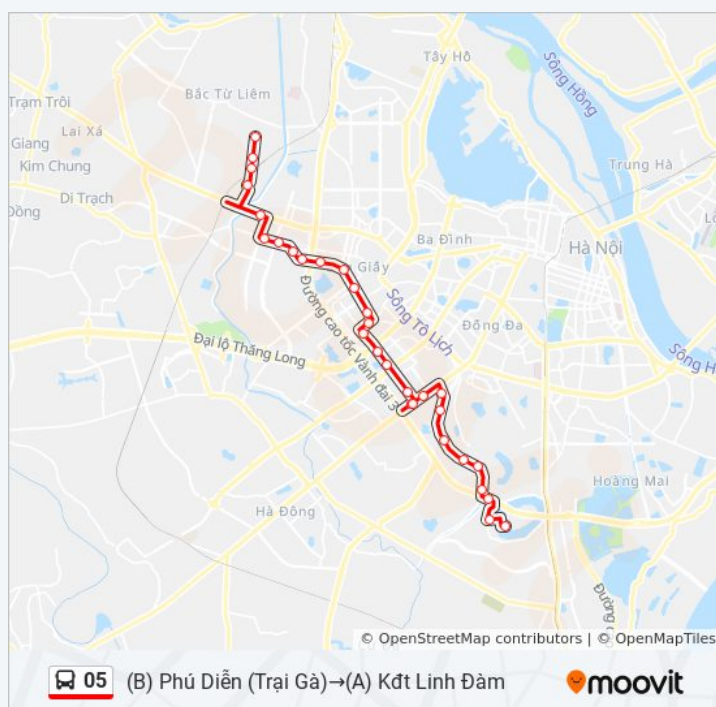

Sử dụng Ứng dụng Moovit để tìm nhà ga 05 xe buýt gần bạn nhất và tìm hiểu về thời điểm 05 xe buýt đến tiếp theo.

Chỉ đường: (A) KĐT Linh Đàm→(B) Phú Diễn (Trại Gà)

35 điểm dừng

[XEM LỊCH TRÌNH TUYẾN](#)

(A) KĐT Linh Đàm

Điểm dừng: 35

Thời gian chuyển đi: 42 phút

Tóm tắt Tuyến:

Trường Thpt Nguyễn Bình Khiêm - Đường Nguyễn Chánh

54 Mạc Thái Tông

Tòa Nhà F15 - Trung Kính

Trước Trường Thcs Yên Hòa 30m - Trung Kính

Qua Đối Diện Viện Huyết Học Và Truyền Máu Trung Ương 20m - Phạm Văn Bạch

254 - 256 Khương Đình

42 Kim Giang

214 Kim Giang

292 Kim Giang

Cách Cổng Bv Đa Khoa Y Học Cổ Truyền 50m

Điểm Xén Hè (Cửa Hàng Xăng Dầu Số 75) - Số 6
Cầu Dậu

Nhà Hh2a Khu Đô Thị Linh Đàm

Thông tin 05 xe buýt

Hướng dẫn: (B) Phú Diễn (Trại Gà)→(A) KĐT Linh
Đàm

Điểm dừng: 33

Thời gian chuyển đi: 42 phút

Tóm tắt Tuyến:

Lịch biểu thời gian 05 xe buýt và bản đồ tuyến đường có sẵn trong tệp PDF ngoại tuyến tại moovitapp.com. Sử dụng [Moovit App](#) để xem thời gian xe buýt trực tiếp, lịch tàu hỏa hoặc lịch tàu điện ngầm và chỉ đường từng bước cho tất cả phương tiện công cộng trong Hà Nội.