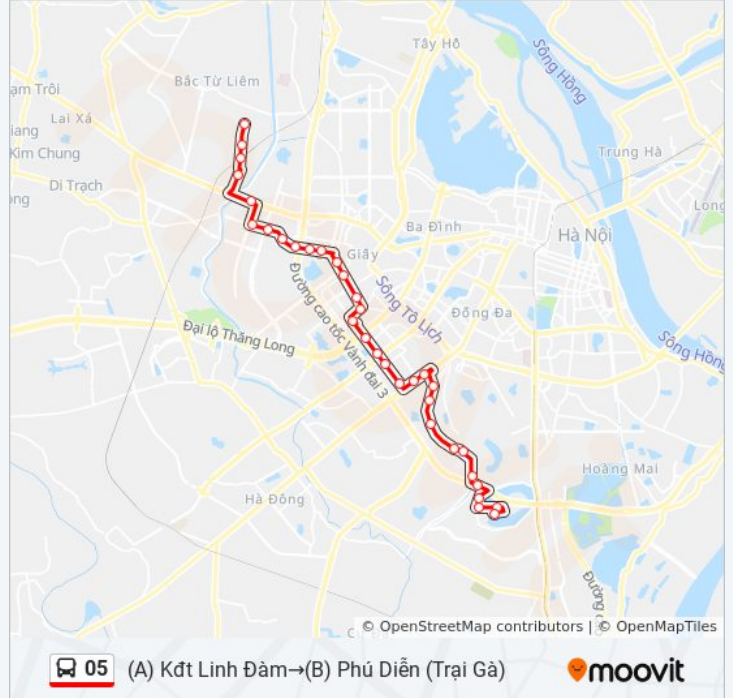

Sử dụng Ứng dụng Moovit để tìm nhà ga 05 xe buýt gần bạn nhất và tìm hiểu về thời điểm 05 xe buýt đến tiếp theo.

Chỉ đường: (A) KĐT Linh Đàm→(B) Phú Diễn (Trại Gà)

35 điểm dừng

[XEM LỊCH TRÌNH TUYẾN](#)

(A) KĐT Linh Đàm

Điểm dừng: 35

Thời gian chuyển đi: 42 phút

Tóm tắt Tuyến:

Trường Thpt Nguyễn Bình Khiêm - Đường Nguyễn Chánh

54 Mạc Thái Tông

Tòa Nhà F15 - Trung Kính

Trước Trường Thcs Yên Hòa 30m - Trung Kính

Qua Đối Diện Viện Huyết Học Và Truyền Máu Trung Ương 20m - Phạm Văn Bạch

Vịnh Xén Hè Xe Buýt Trước Tòa Nhà Sun Square - Đường Nguyễn Hoàng

Hè Đối Diện Đơn Nguyên 2 Ktx Mỹ Đình - Đường Hàm Nghi

Đối Diện Vietcombank- Chung Cư A1

Đối Diện UBND Quận Nam Từ Liêm

Ga Cầu Diễn

Đối Diện 51 Đường K1 Cầu Diễn

Lối Rẽ Vào Ga Phú Diễn - Đường K1 Cầu Diễn

Đối Diện Cổng Làng Phú Diễn - Đường K1 Cầu Diễn

(B) Phú Diễn (Trại Gà)

Chỉ đường: (B) Phú Diễn (Trại Gà)→(A) Kdt Linh Đàm

33 điểm dừng

[XEM LỊCH TRÌNH TUYẾN](#)

(B) Phú Diễn (Trại Gà)