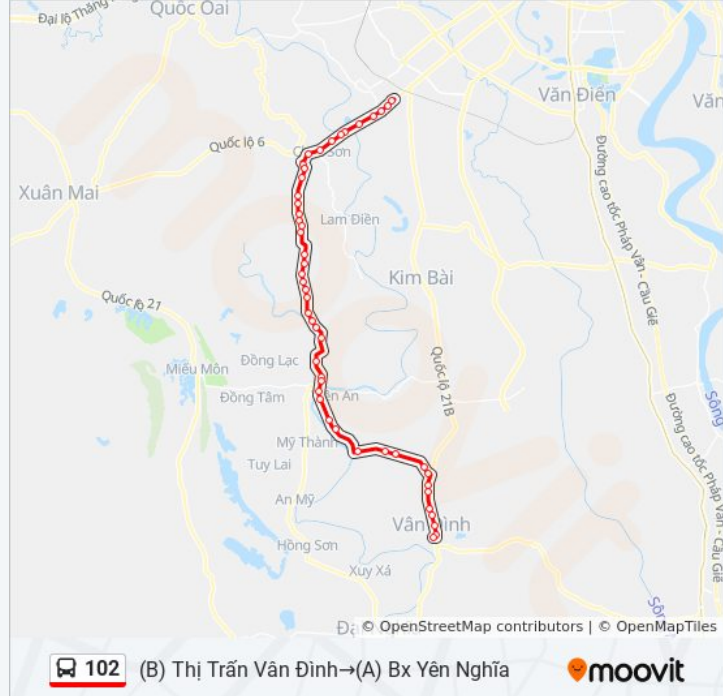

Đối Diện Trường Thpt Đặng Tiến Đông, Thôn
Đoàn Kết, Xã Đại Yên - Tỉnh Lộ 419

Đối Diện Trường Mầm Non Đại Yên, Xóm Dãy -
Tỉnh Lộ 419

Trước Cổng Ngõ Trên, Xóm Dãy, Xã Đại Yên

20m - Tỉnh Lộ 419

Cạnh Trường Rào Trạm Y Tế Xã Đại Yên