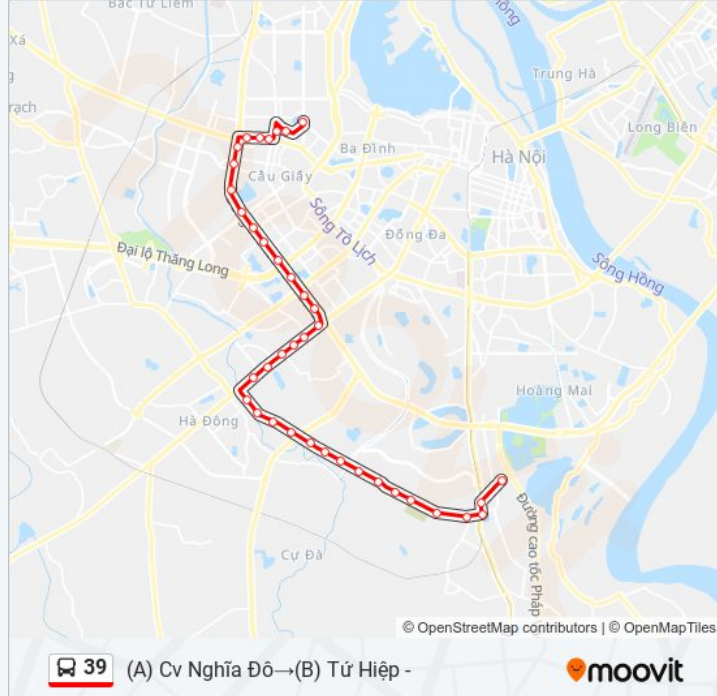

Công Ty Cp Công Trình Gt 873 - Nguyễn Trãi

Số 10 Trần Phú - Siêu Thị Việt Long

Học Viện Công Nghệ Bưu Chính Viễn Thông - Trần Phú (Hà Đông)

Ga Văn Quán

Đối Diện Trung Tâm Văn Hóa Thông Tin Tỉnh Hà Tây - Phùng Hưng (Hà Đông)

70 Phùng Hưng (Hà Đông)

Học Viện Quân Y - Phùng Hưng (Hà Đông)

Cổng Thôn Yên Xá - 89 Cầu Bươu

Gần Đường Vào Trại Tạm Giám - Cầu Bươu

Đối Diện Cty Xnk Lâm Nông Sản Số 1 Sài Gòn - Cầu Bươu

Trước Nhà Ct8b Chung Cư Đại Thanh - Đường Cầu Bươu

Qua Cầu Tó 150m - Phan Trọng Tuệ

Qua Tt Giáo Dục Tx Huyện Thanh Trì 100m - Phan Trọng Tuệ

Trước Cổng Trung Cấp Y Dược Hà Nội 50m

Gần Xnkd Kim Khí Và D.Vụ Số 3 - Phan Trọng Tuệ

Đối Diện Công Ty Phân Lân Văn Điển - Phan Trọng Tuệ

Trường Cn Cơ Điện &Ptnt - Phan Trọng Tuệ

449 - 451 Ngọc Hồi

373 Ngọc Hồi

(B) Tứ Hiệp -

Chỉ đường: (B) Tứ Hiệp → (A) Cv Nghĩa Đô

39 điểm dừng

[XEM LỊCH TRÌNH TUYẾN](#)

(B) Tứ Hiệp -

Đối Diện Trụ Sở Hởnd Huyện Thanh Trì - Ngọc Hồi

Nhà Máy Pin Văn Điển - Phan Trọng Tuệ

Công Ty Phân Lân Văn Điển - Phan Trọng Tuệ

Gần Xnkd Kim Khí Và D.Vụ Số 3 - Phan Trọng Tuệ

Đối Diện Cổng Trung Cấp Y Dược Hà Nội 50m

Giờ lịch trình 39 xe buýt

(B) Tứ Hiệp → (A) Cv Nghĩa Đô Thời gian biểu tuyến đường

thứ hai 05:00 - 21:00

thứ ba 05:00 - 21:00

thứ tư 05:00 - 21:00

thứ năm 05:00 - 21:00

thứ sáu 05:00 - 21:00

thứ bảy 05:00 - 21:00

chủ nhật 05:00 - 21:00