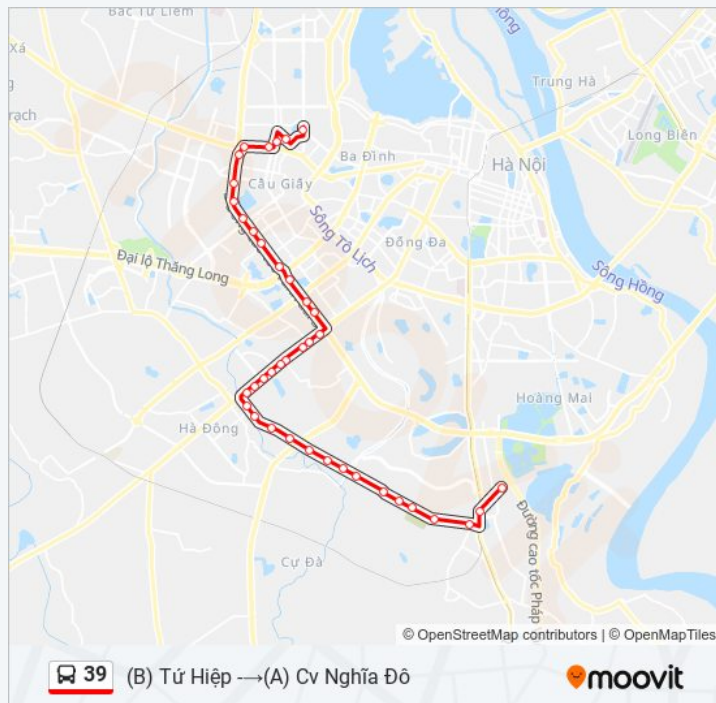

Đối Diện Nhà Ct5 Kđt Sông Đà Mỹ Đình - Phạm
Hùng

Qua Ngã 3 Phạm Hùng - Đình Thôn (Hướng Đi
Phạm Văn Đồng)

Đối Diện Bến Xe Khách Mỹ Đình - Phạm Hùng (Cột

Thông tin 39 xe buýt

Hướng dẫn: (B) Tứ Hiệp → (A) Cv Nghĩa Đô

Điểm dừng: 39

Thời gian chuyến đi: 53 phút

Tóm tắt Tuyến:

Trước)

Đối Diện Bệnh Viện Đa Khoa Y Học Cổ Truyền -
Phạm Hùng

Tòa Nhà Indochina Tower - Đối Diện Đhqg Hà Nội

Số 79 Xuân Thủy (Đối Diện Học Viện Báo Chí Và
Tuyên Truyền)