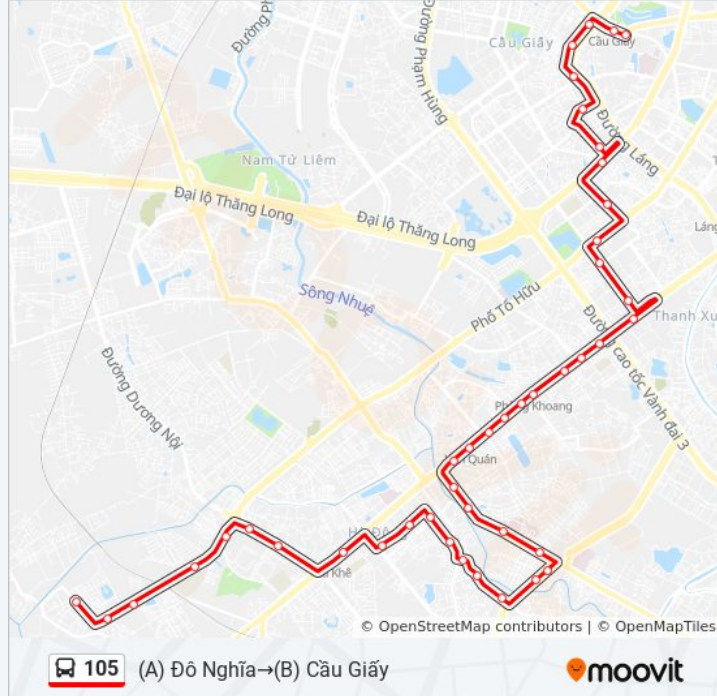

Đối Diện Nhà N2e KĐT Trung Hòa Nhân Chính -
Lê Văn Lương

Nhà 24t2 KĐT Trung Hoà Nhân Chính - Hoàng
Đạo Thúc

Đại Học Lao Động & Xã Hội - 43 Trần Duy Hưng

Số 1 Lô 11b Khu Đô Thị Trung Yên, Đường
Trung Yên 10 - Trung Hòa

Tòa Nhà G3d Vũ Phạm Hàm

Cách Cầu Cốt Khoảng 120m, Đường Bờ Sông
Tô Lịch - Nguyễn Khang

Đối Diện Số 369 Nguyễn Khang

Đối Diện Phòng Đào Tạo Giáo Dục Quận Cầu
Giấy - Nguyễn Khang

Dải Giữa Điểm Trung Chuyển Cầu Giấy - Nhà Ga S8-04

(A) Cầu Giấy

Chỉ đường: (B) Cầu Giấy→(A) Đô Nghĩa

41 điểm dừng

[XEM LỊCH TRÌNH TUYẾN](#)

(A) Cầu Giấy

Dải Giữa Điểm Trung Chuyển Cầu Giấy - Nhà Ga S8-03

Cầu Yên Hòa - Đối Diện 1166 Đường Láng

Ubnd Phường Yên Hòa (Qua Cầu Cốt Khoảng 100m) - Nguyễn Khang