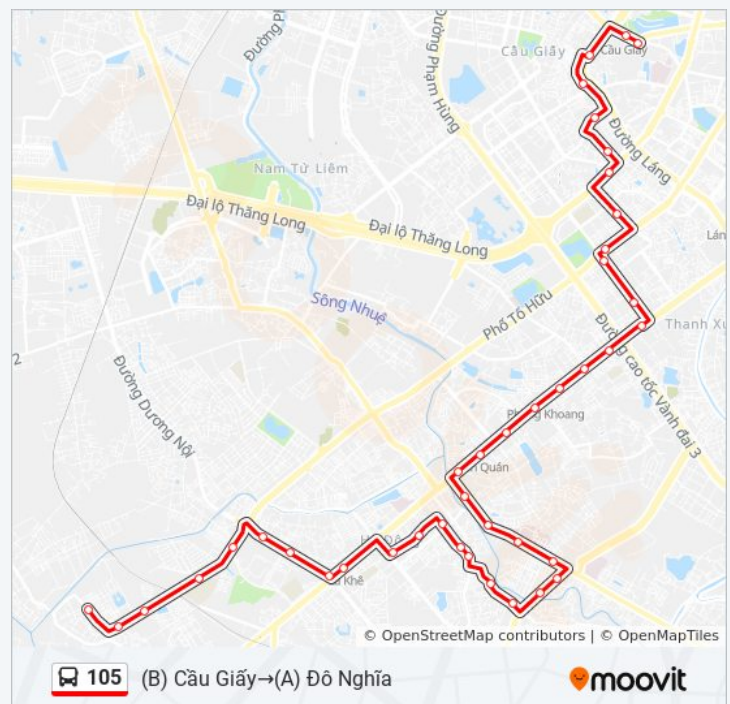

Thông tin 105 xe buýt

Hướng dẫn: (B) Cầu Giấy→(A) Đô Nghĩa

Điểm dừng: 41

Thời gian chuyển đi: 51 phút

Tóm tắt Tuyến:

Học Viện Quân Y - Phùng Hưng (Hà Đông)

Cổng Thôn Yên Xá - 89 Cầu Bươu

Đổi Diện Nhà Ct2a Khu Đô Thị Xa La - Đường Phúc La