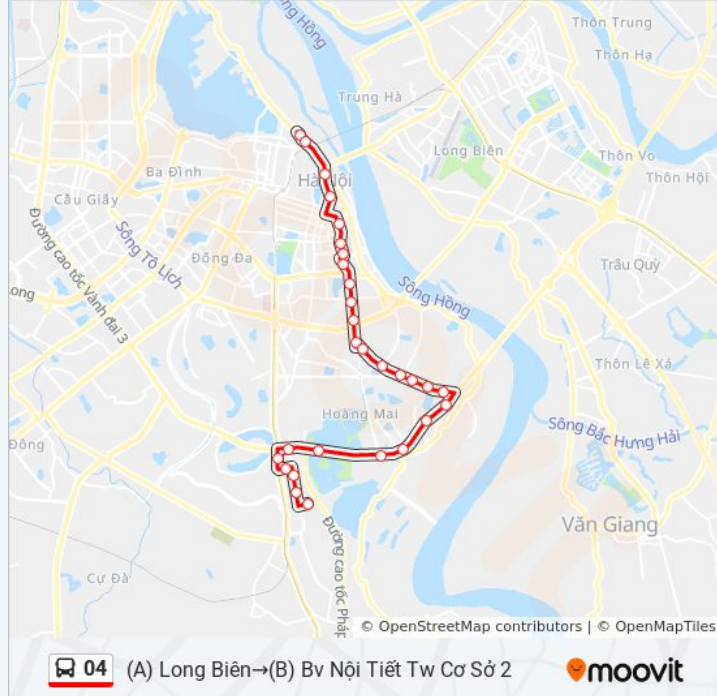

Sử dụng Ứng dụng Moovit để tìm nhà ga 04 xe buýt gần bạn nhất và tìm hiểu về thời điểm 04 xe buýt đến tiếp theo.

Chỉ đường: (A) Long Biên→(B) Bv Nội Tiết Tw Cơ Sở 2

29 điểm dừng

[XEM LỊCH TRÌNH TUYẾN](#)

(A) Long Biên

E3.4 Điểm Trung Chuyển Long Biên

54 Nguyễn Hữu Huân

36 Lý Thái Tổ - Cung Thiếu Nhi Hà Nội

Đối Diện Đại Học Dược Hà Nội - 15 Lê Thánh Tông

34-36 Tầng Bạt Hồ

48b Tầng Bạt Hồ - Viện Dinh Dưỡng - Bộ Y Tế

Điểm dừng: 29

Thời gian chuyển đi: 40 phút

Tóm tắt Tuyến:

Chùa Khuyến Lương

Số Nhà 43 - Tổ 14 - Phường Yên Sở - Đường
Dẫn Cầu Thanh Trì

Số Nhà 30 Yên Sở, Phường Yên Sở

Đối Diện Công Viên Yên Sở, Hoàng Mai

Qua Lối Rẽ Khu Hành Chính Quận Hoàng Mai -
Đường Pháp Vân

Đối Diện Tập Thể Bến Xe Nước Ngầm Hà Nội -
Ngọc Hồi

Qua Đối Diện Công Ty Cổ Phần Điện Công
Nghiệp Hà Nội 30m

Tòa Nhà Nơ 3 - Trần Thủ Độ

Nhà No9 Kđt Pháp Vân

(B) Bv Nội Tiết Tw Cơ Sở 2

**Chỉ đường: (B) Bv Nội Tiết Tw Cơ Sở 2→(A)
Long Biên**