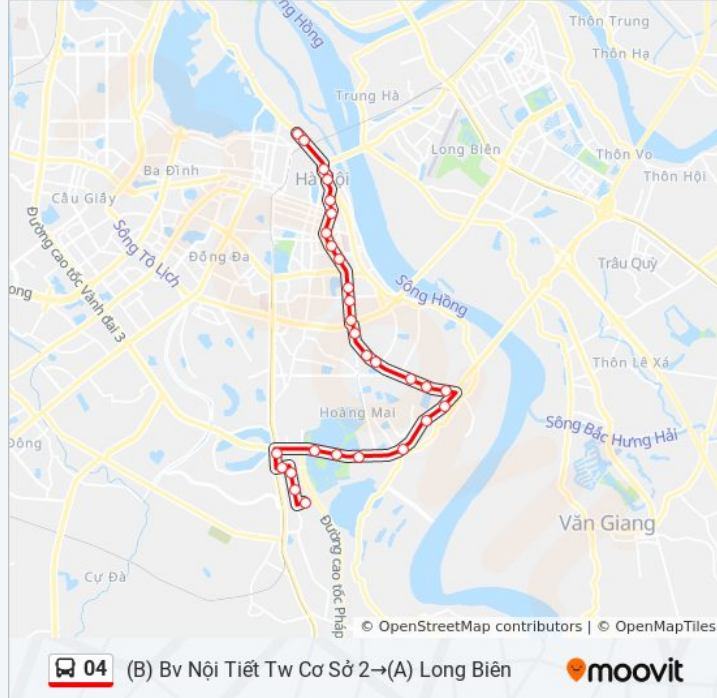

Doanh Trại Quân Đội Nhân Dân - 393 Lĩnh Nam

183 Lĩnh Nam

Công Ty Cp Dệt Cn Hà Nội - 93 Lĩnh Nam

Đổi Diện 72 Lĩnh Nam

89 Nguyễn Tam Trinh

Giữa Số Nhà 613-615 Kim Ngưu

Số 377 Kim Ngưu

Giữa Số Nhà 169-171 Kim Ngưu

131 Lò Đúc

77 Lò Đúc

61 Phan Chu Trinh

Đổi Diện 6c Phan Chu Trinh

51 Lý Thái Tổ - Ngân Hàng Nhà Nước Việt Nam

23 Hàng Tre

Số 3 Hàng Muối

E1.1 Điểm Trung Chuyển Long Biên

(A) Long Biên

Lịch biểu thời gian 04 xe buýt và bản đồ tuyến đường có sẵn trong tệp PDF ngoại tuyến tại moovitapp.com. Sử dụng [Moovit App](#) để xem thời gian xe buýt trực tiếp, lịch tàu hỏa hoặc lịch tàu điện ngầm và chỉ đường từng bước cho tất cả phương tiện công cộng trong Hà Nội.

[Về Moovit](#) • [Giải pháp MaaS](#) • [Các quốc gia được hỗ trợ](#) • [Cộng đồng Moovit](#)

© 2024 Moovit - Đã đăng ký Bản quyền

Kiểm tra thời gian đến trực tiếp