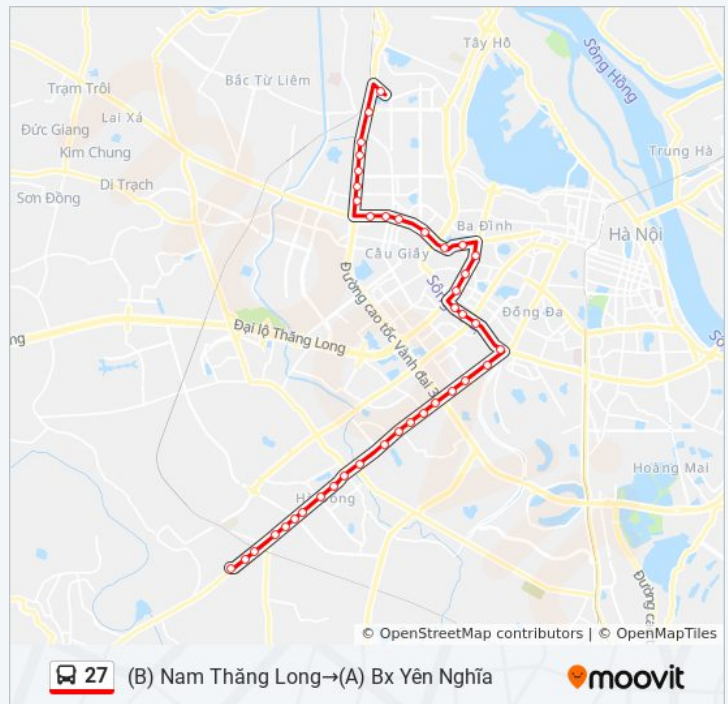

Chỉ đường: (B) Nam Thăng Long→(A) Bx Yên Nghĩa

42 điểm dừng

[XEM LỊCH TRÌNH TUYẾN](#)

(A) Nam Thăng Long

Trước 100m Ngõ 218 Phạm Văn Đồng (Đối Diện Công Viên Hòa Bình)

Siêu Thị Metro Thăng Long - Đối Diện Ngõ 599 Phạm Văn Đồng

Đối Diện 36a Phạm Văn Đồng

126 Phạm Văn Đồng

Trường Phổ Thông Hermam Gmeiner - Phạm Văn Đồng

Tòa Nhà Indochina Tower - Đối Diện Đhqg Hà Nội

Siêu Thị Điện Máy Pico - 173 Xuân Thủy

Số 79 Xuân Thủy (Đối Diện Học Viện Báo Chí Và Tuyên Truyền)

331 Cầu Giấy

Đối Diện Tòa Nhà Discovery Complex

165 Cầu Giấy - Bưu Điện Cầu Giấy

Điểm Trung Chuyển Cầu Giấy - Gvtv 02

Tập Thể Điện Tử Tàu Thủy

Đối Diện Tòa Án Nhân Dân Quận Đống Đa

Đối Diện Tổng Cục Khí Tượng Thủy Văn

Trung Tâm Y Tế Dự Phòng Hn - 70 Nguyễn Chí Thanh

Đối Diện 608 Đường Láng

Đối Diện Chợ Láng Hạ B - 564 Đường Láng

Đối Diện 498 Đường Láng

Đối Diện 220 Đường Láng

Flatfom Dành Riêng Cho Xe Buýt Trước Nhà 45 Đường Láng

Tòa Nhà King Palace - 108 Nguyễn Trãi

322 Nguyễn Trãi

386 Nguyễn Trãi - Cục Sở Hữu Trí Tuệ

Giờ lịch trình 27 xe buýt

(B) Nam Thăng Long→(A) Bx Yên Nghĩa Thời gian biểu tuyến đường

thứ hai	05:00 - 21:30
thứ ba	05:00 - 21:30
thứ tư	05:00 - 21:30
thứ năm	05:00 - 21:30
thứ sáu	05:00 - 21:30
thứ bảy	05:00 - 21:30
chủ nhật	05:00 - 21:30

Thông tin 27 xe buýt

Hướng dẫn: (B) Nam Thăng Long→(A) Bx Yên Nghĩa

Điểm dừng: 42

Thời gian chuyến đi: 54 phút

Tóm tắt Tuyến: