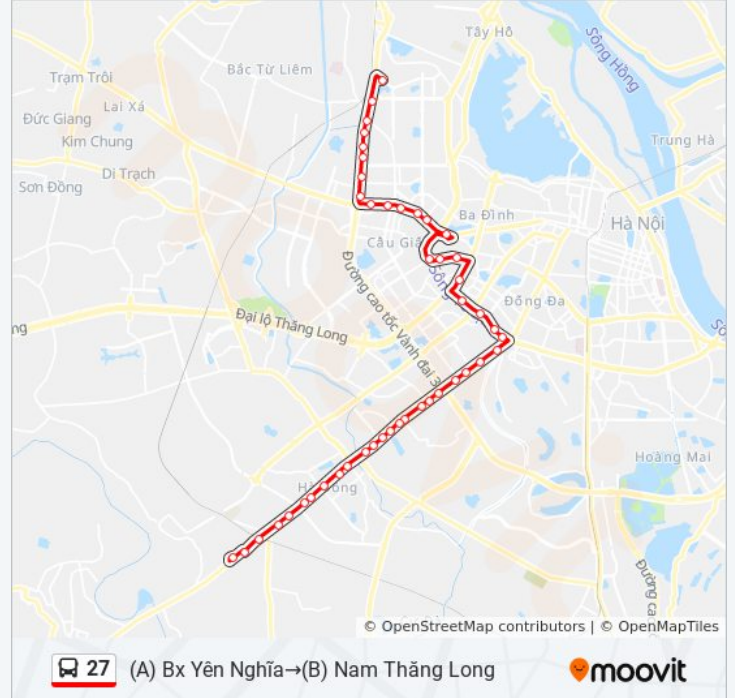

655 Phạm Văn Đồng

36a Phạm Văn Đồng

UBND Phường Cổ Nhuế 1 - 601 Phạm Văn Đồng

527 Phạm Văn Đồng

Qua 70m Đường Vào Công Viên Hòa Bình - Phạm Văn Đồng

(A) Nam Thăng Long

**Chỉ đường: (B) Nam Thăng Long→(A) Bx Yên Nghĩa**

42 điểm dừng

[XEM LỊCH TRÌNH TUYẾN](#)

(A) Nam Thăng Long

Trước 100m Ngõ 218 Phạm Văn Đồng (Đối Diện Công Viên Hòa Bình)

Siêu Thị Metro Thăng Long - Đối Diện Ngõ 599 Phạm Văn Đồng

Đối Diện 36a Phạm Văn Đồng