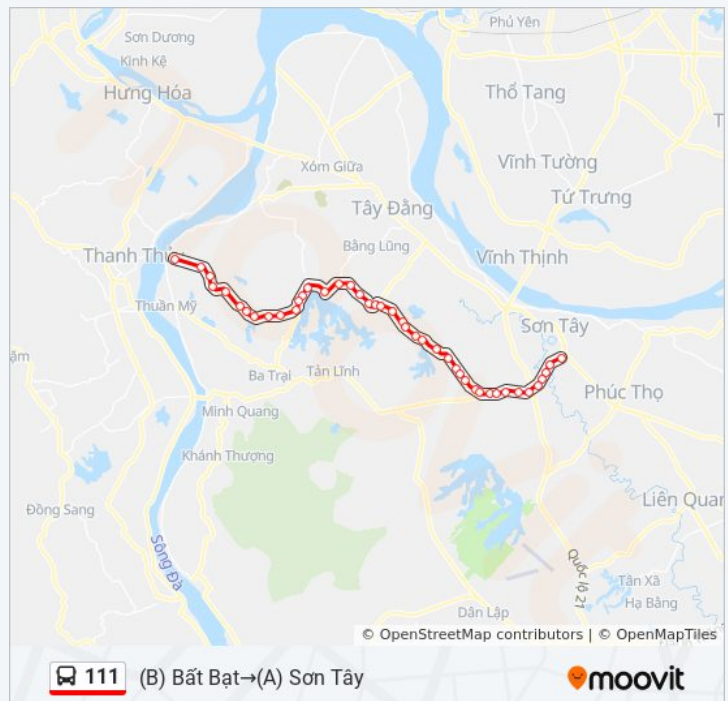

Phòng Khám Chuyên Khoa Mắt Sơn Tây Thôn Liên Minh Xã Thụy An, Đường 413

Giờ lịch trình 111 xe buýt

(B) Bất Bạt→(A) Sơn Tây Thời gian biểu tuyến đường

thứ hai	04:30 - 19:58
thứ ba	04:30 - 19:58
thứ tư	04:30 - 19:58
thứ năm	04:30 - 19:58
thứ sáu	04:30 - 19:58
thứ bảy	04:30 - 19:58
chủ nhật	04:30 - 19:58

Thông tin 111 xe buýt

Hướng dẫn: (B) Bất Bạt→(A) Sơn Tây

Điểm dừng: 43

Thời gian chuyến đi: 73 phút

Tóm tắt Tuyến:

Đối Diện Cửa Hàng Đồ Gỗ Tata, Xã Thụy An,
Đường 413

Trước Cổng Làng Đông Cao, Xã Thụy An 20m,
Đường 413