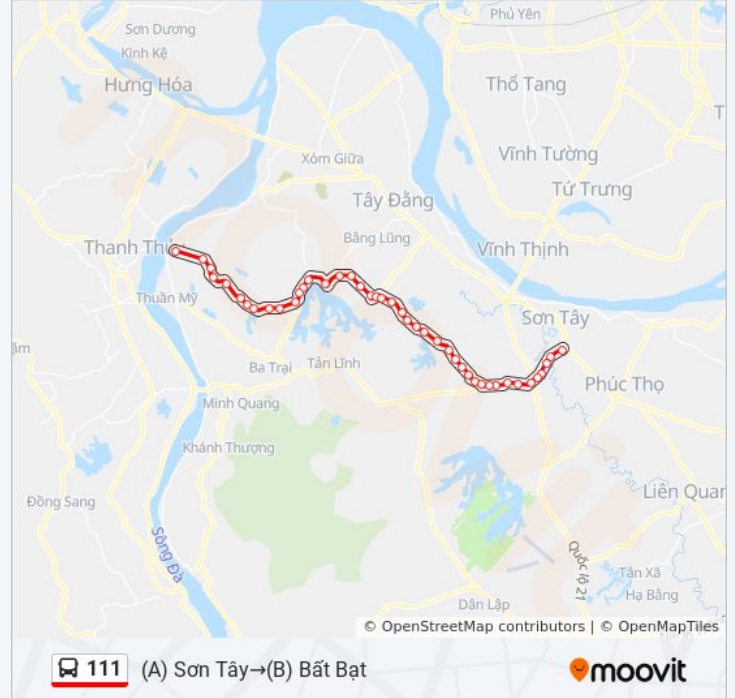

Thôn Chí Phú Xã Sơn Đà (Cột Mốc H1/20)

Qua Ngõ 1 Thôn Chí Phú Xã Sơn Đà 50m

Trước Cầu Sông Tích 60m

(B) Bất Bạt

Chỉ đường: (B) Bất Bạt→(A) Sơn Tây

43 điểm dừng

[XEM LỊCH TRÌNH TUYẾN](#)

(B) Bất Bạt