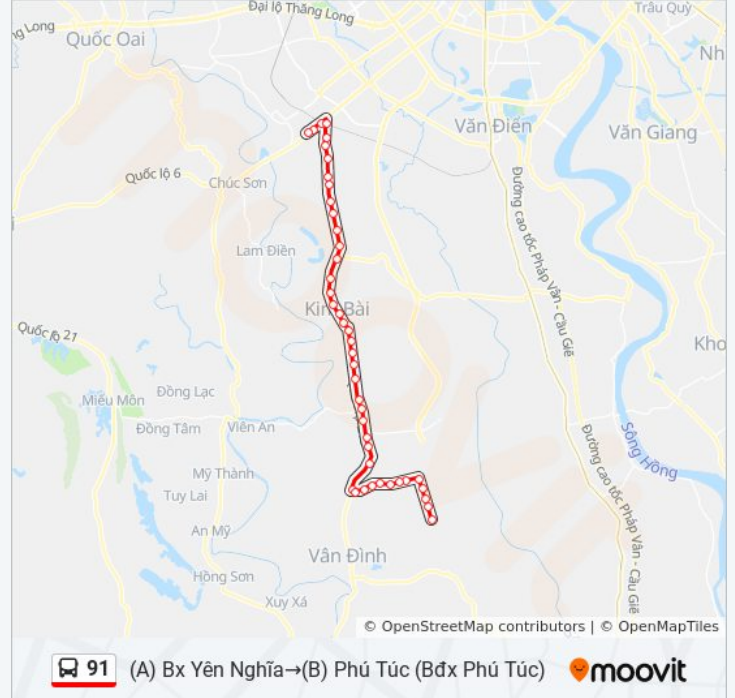

Làng Tảo Dương

Qua 300m Cầu Xà Kiêu

Nghĩa Trang Liệt Sĩ Xã Quảng Phú Cầu (Đối Diện CH Xăng Dầu Số 26 Quán Tròn)

Đối Diện Trường THCS Quảng Phú Cầu - T1429

Đình Quảng Nguyên - Tỉnh Lộ 429 (Chiều Đi Phú Túc)

Cửa Hàng Điện Thoại Trung Thành - T1429

Đối Diện Cửa Hàng Xăng Dầu Quảng Phú - Tỉnh Lộ 429

Trước Cầu Bàu 70m

Xóm Bàu Bắc - Thôn Bàu - Tỉnh Lộ 429 (Chiều Đi Phú Túc)

Trước Nhà Hàng Ẩm Thực Sinh Thái Đức Vương 100m

CH Xăng Dầu Phú Ngọc - Tỉnh Lộ 429

Trước Đường Vào Chùa Thôn Đường La 40m

Cổng Làng Phú Túc

Đối Diện Cổng Thôn Lưu Thượng

(B) Phú Túc (Bđx Phú Túc)

Chỉ đường: (B) Phú Túc (Bđx Phú Túc)→(A) Bx Yên Nghĩa

44 điểm dừng