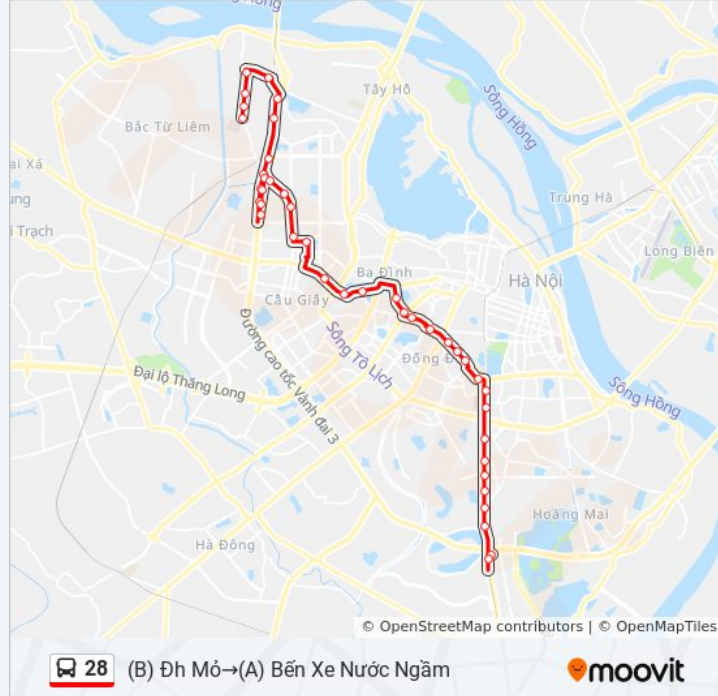

370 Phạm Văn Đồng

Siêu Thị Metro Thăng Long - Đối Diện Ngõ 599
Phạm Văn Đồng

Đối Diện 36a Phạm Văn Đồng

655 Phạm Văn Đồng

36a Phạm Văn Đồng

UBND Phường Cổ Nhuế 1 - 601 Phạm Văn Đồng

229 Trần Cung - Cầu Đình Hoàng

Doanh Trại Quân Đội Nhân Dân - 121 Trần Cung

Bệnh Viện E - 87 Trần Cung

Bãi Đỗ Xe Dịch Vụ - 131 Nguyễn Phong Sắc

Giữa Nhà 181 Tô Hiệu (Đối Diện Thcs Nghĩa
Tân)

33-35 Trần Đăng Ninh

Đối Diện Tòa Nhà Discovery Complex

165 Cầu Giấy - Bưu Điện Cầu Giấy

Điểm Trung Chuyển Cầu Giấy - Gtvt 02

593 - 595 Kim Mã

104 Nhà B Tập Thể Ngọc Khánh - Đối Diện
Khách Sạn Lake Side

172 Ngọc Khánh - Tập Đoàn Kinh Tế Vinashin

339-341 Đê La Thành (Đối Diện Đh Văn Hóa)

109 Ô Chợ Dừa

253 Xã Đàn - Platform

165 Xã Đàn - Platform

71 Xã Đàn - Platform

Ngân Hàng Gp Bank - Số 7 Đào Duy Anh

Đối Diện Cổng Parabol Đh Bách Khoa - 64 Giải
Phóng

Bệnh Viện Bạch Mai - 78 Giải Phóng

196 Giải Phóng - Ngân Hàng Nông Nghiệp & Ptnt
Chi Nhánh Nam Hà Nội

352 Giải Phóng

Đối Diện 807 Giải Phóng

Đối Diện Bến Xe Giáp Bát - Giải Phóng