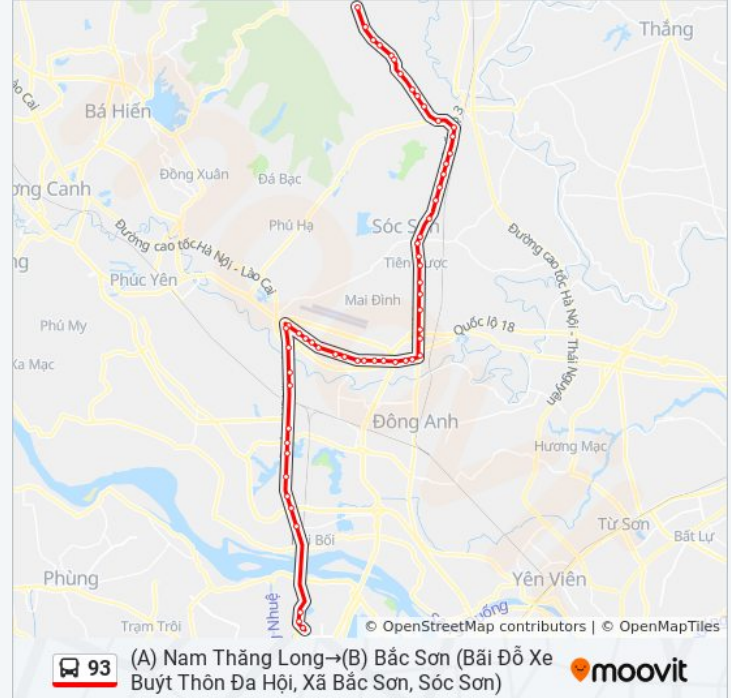

Ngã Tư Cao Tốc TI- Phúc Yên - Km 11+700 Cao
Tốc Btl-Nb

Qua Cổng Làng Văn Hóa Thôn Điền Xá 30m

Số 56 Khu B Chợ Phú Cường

Đối Diện Số Nhà A71 Phú Cường

Trước Đối Diện Công Ty Hùng Ngân (Cửa Hàng
Điện Máy Xanh) -Q12 20m

Trước Đối Diện Cửa Hàng Bia Hơi " Nhuận Lộ
Quán" -Q12 20m

Quán Đăng Thuyền - Q12 - Sóc Sơn

Trước Đối Diện Cửa Hàng Cơm Phương Thảo -
Q12 30m

Trước Đối Diện Gara Ô Tô Hòa Chuyên 688- Q12
100m

Đối Diện Số Nhà 26 Khu 3- Q12

Bưu Điện Phú Minh - Km 3 Quốc Lộ 2

Cạnh Đường Vào Chùa Hưng Long - Km 2+450
Quốc Lộ 2

Số 82 Q12 Phú Minh - Sóc Sơn

Số 254 Đường 2 Phủ Lỗ - Sóc Sơn

Số 36b Q12 Phủ Lỗ - Sóc Sơn

Số 67 Đường 3 Phủ Lỗ - Sóc Sơn

Đối Diện Chợ Phủ Lỗ - Km 18+650 Quốc Lộ 3

Đối Diện Công Ty Ctgt 228 - Km 19+400 Quốc Lộ
3

Đối Diện Cửa Hàng Xăng Dầu Đồng Quýt - Q13

Cty Xây Dựng Sông Đà Số 8 (Nội Phạt) - Km
20+900 Quốc Lộ 3

Thôn Dược Hạ, Tiên Dược - Km 21+850 Quốc Lộ
3

Đối Diện Đường Vào Thôn Đồng Lạc - Km
22+470 Quốc Lộ 3

Trung Tâm Gdtx Sóc Sơn, Tiên Dược - Km
23+390 Quốc Lộ 3

Bệnh Viện Đa Khoa Sóc Sơn - Km 23+900 Quốc
Lộ 3

Ngân Hàng Agribank Sóc Sơn - Quốc Lộ 3

Ngã 4 Đa Phúc, Thị Trấn Sóc Sơn - Km 24+600
Quốc Lộ 3