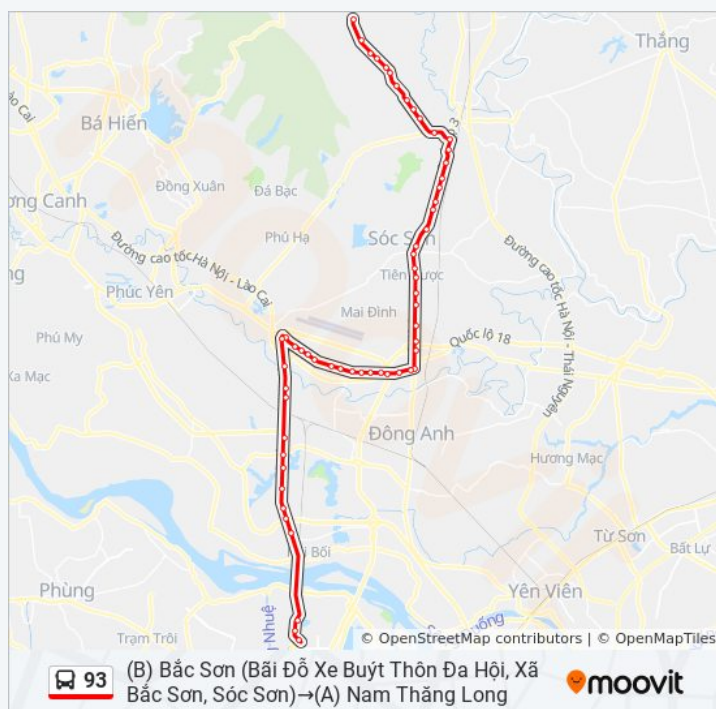

Chỉ đường: (A) Nam Thăng Long→(B) Bắc Sơn (Bãi Đổ Xe Buýt Thôn Đa Hội, Xã Bắc Sơn, Sóc Sơn)

60 điểm dừng

[XEM LỊCH TRÌNH TUYẾN](#)

(A) Nam Thăng Long

Gần Ngõ 1 Đỗ Nhuận

373 Phạm Văn Đồng

189 Phạm Văn Đồng

Qua Ngã 3 Hải Bối - Vĩnh Ngọc 300m

Qua Ngã Tư Khu Cn Thăng Long 100m (Chiều Hà Nội - Nội Bài)

Đối Diện Ubnd Xã Kim Chung- Km 2+230 Cao Tốc Btl-Nb

Qua Cầu Chui Dân Sinh Số 4 - Đường Vào Thôn Nhuế, Km 11+200 (Chiều Hà Nội Đi Sân Bay Nội Bài)

Đối Diện Thôn Dược Hạ, Tiên Dược - Km 21+920 Quốc Lộ 3

thứ sáu 05:00 - 20:20

thứ bảy 05:00 - 20:20

chủ nhật 05:00 - 20:20

Thông tin 93 xe buýt

Hướng dẫn: (B) Bắc Sơn (Bãi Đổ Xe Buýt Thôn Đa Hội, Xã Bắc Sơn, Sóc Sơn)→(A) Nam Thăng Long

Điểm dừng: 59

Thời gian chuyển đi: 104 phút

Tóm tắt Tuyến:

Đối Diện Đường Vào Trường Th Lương Thực
Tp& Vật Tư Nông Nghiệp (Nội Phạt) - Km 21+00
Quốc Lộ 3

Cách Trạm Xăng Dầu Đồng Quýt 50m

Công Ty Ctgt 228 - Km 19+500 Quốc Lộ 3