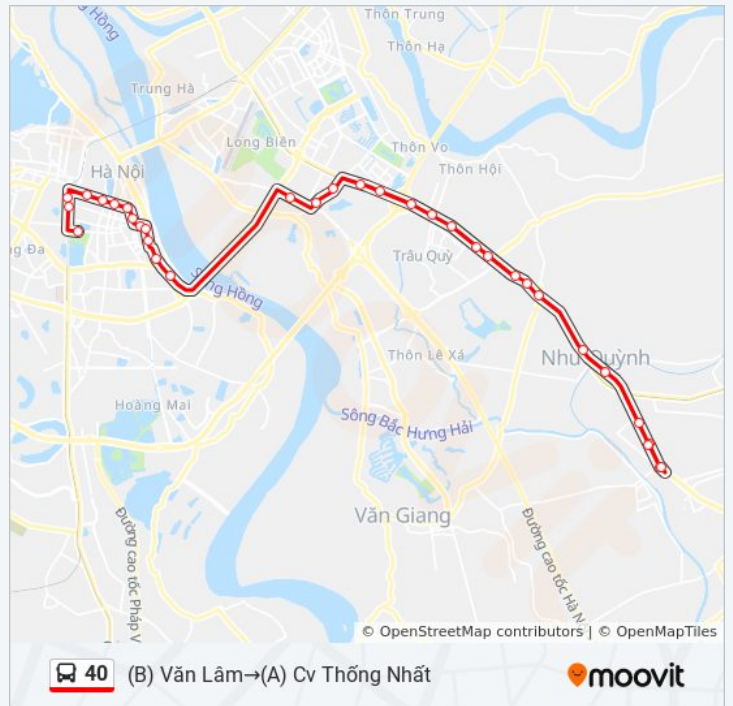

Số 45 Ga Phú Thị - Nguyễn Bình

Qua Đường Vào Nhà Máy Sữa Hà Nội - Nguyễn Đức Thuận

Kcn Gia Lâm - Nguyễn Đức Thuận

Trước Cổng Kdt Đặng Xá 100m - 827 Nguyễn Đức Thuận

Trung Tâm Thể Dục Thể Thao Huyện Gia Lâm - 399 Nguyễn Đức Thuận

Bưu Điện Trâu Quỳ - Nguyễn Đức Thuận

Gần Ngã Ba Cầu Thanh Trì - Nguyễn Đức Thuận

Qua Ngã 3 Cầu Thanh Trì - Nguyễn Văn Linh

Công Ty May 10 - Nguyễn Văn Linh

Trước 50m Ngõ 12 Thạch Bàn

Đối Diện Trường Thcs Thạch Bàn - Đường Thạch Bàn

Aeon Mall Long Biên (Đối Diện Cột Điện T4a/2a-B Đường Cổ Linh)

287 Nguyễn Khoái (Ngã 3 Dốc Minh Khai)

Đối Diện Sun Plaza-Nguyễn Khoái

Đối Diện Phòng Chụp Cát Lốp VI Tính 64 Lốp - Số 1 Trần Khánh Dư (Đường Dưới)

Đối Diện Khoa A11 Viện 108 (Cách Ngã 3 Trần Khánh Dư - Trần Hưng Đạo 80m)

Đối Diện Bệnh Viện Trung Ương Quân Đội 108 - Trần Hưng Đạo

Đại Học Khoa Học Tự Nhiên - 19 Lê Thánh Tông

Hè Cảnh Vườn Hoa 19-8, Đường Hai Bà Trưng

22b Hai Bà Trưng - Cảnh Tràng Tiền Plaza

48 Hai Bà Trưng - Viện Kiểm Nghiệm Thuốc Trung Ương

Đối Diện Tháp Hà Nội - Hai Bà Trưng (Cạnh 56 Hai Bà Trưng)

Tổng Công Ty Đường Sắt Việt Nam - 116 Lê Duẩn

Ga Hà Nội - 120 Lê Duẩn

(A) Cv Thống Nhất