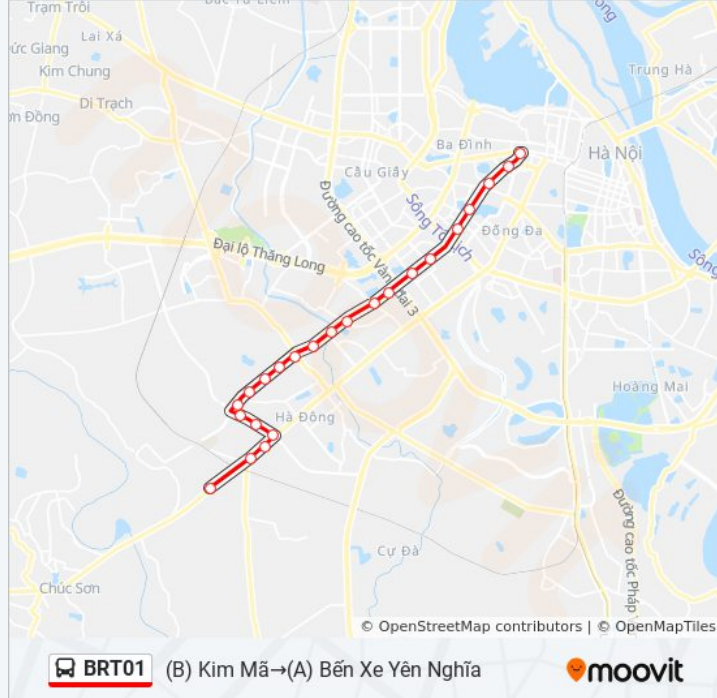

Nhà Chờ La Khê

Nhà Chờ Văn Phú

Nhà Chờ Văn La

Nhà Chờ Ba La

(A) Bến Xe Yên Nghĩa

Lịch biểu thời gian BRT01 xe buýt và bản đồ tuyến đường có sẵn trong tệp PDF ngoại tuyến tại moovitapp.com. Sử dụng [Moovit App](#) để xem thời gian xe buýt trực tiếp, lịch tàu hỏa hoặc lịch tàu điện ngầm và chỉ đường từng bước cho tất cả phương tiện công cộng trong Hà Nội.

[Về Moovit](#) • [Giải pháp MaaS](#) • [Các quốc gia được hỗ trợ](#) • [Cộng đồng Moovit](#)

© 2024 Moovit - Đã đăng ký Bản quyền

Kiểm tra thời gian đến trực tiếp