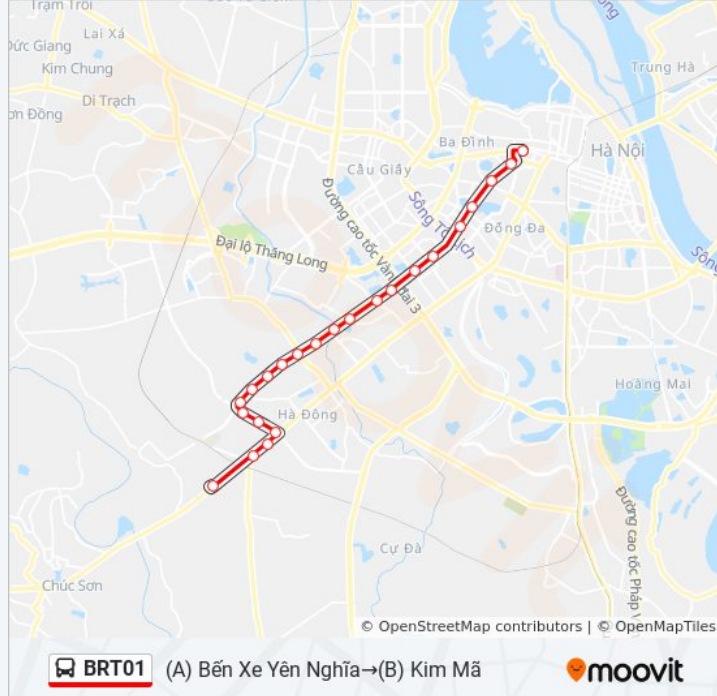

Sử dụng Ứng dụng Moovit để tìm nhà ga BRT01 xe buýt gần bạn nhất và tìm hiểu về thời điểm BRT01 xe buýt đến tiếp theo.

**Chỉ đường: (A) Bến Xe Yên Nghĩa→(B) Kim Mã**

23 điểm dừng

[XEM LỊCH TRÌNH TUYẾN](#)

Nhà Chờ Nguyễn Tuân

Nhà Chờ Hoàng Đạo Thúy

Nhà Chờ Vũ Ngọc Phan

Nhà Chờ Thành Công

Nhà Chờ Giảng Võ

**Giờ lịch trình BRT01 xe buýt**

(A) Bến Xe Yên Nghĩa→(B) Kim Mã Thời gian biểu tuyến đường

thứ hai	05:00 - 22:00
thứ ba	05:00 - 22:00
thứ tư	05:00 - 22:00
thứ năm	05:00 - 22:00
thứ sáu	05:00 - 22:00
thứ bảy	05:00 - 22:00
chủ nhật	05:03 - 21:50

**Thông tin BRT01 xe buýt****Hướng dẫn:** (A) Bến Xe Yên Nghĩa→(B) Kim Mã**Điểm dừng:** 23**Thời gian chuyển đi:** 35 phút**Tóm tắt Tuyến:**

Nhà Chờ Núi Trúc

(B) Kim Mã

**Chỉ đường: (B) Kim Mã→(A) Bến Xe Yên Nghĩa**

23 điểm dừng

[XEM LỊCH TRÌNH TUYẾN](#)

(B) Kim Mã

Nhà Chờ Núi Trúc

Nhà Chờ Giảng Võ

Nhà Chờ Thành Công

Nhà Chờ Vũ Ngọc Phan

Nhà Chờ Hoàng Đạo Thúy