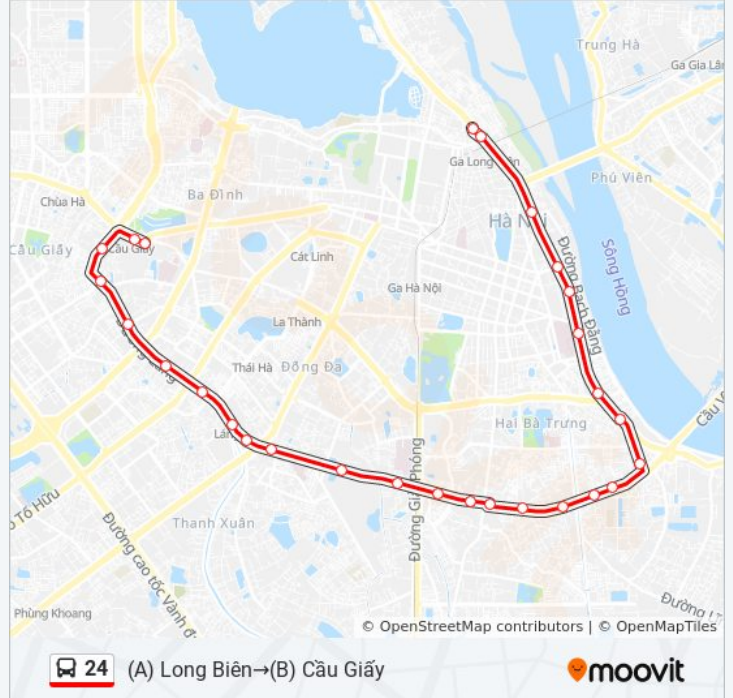

### Chỉ đường: (B) Cầu Giấy → (A) Long Biên

29 điểm dừng

[XEM LỊCH TRÌNH TUYẾN](#)

(B) Cầu Giấy

Điểm Trung Chuyển Cầu Giấy - Thủ Lệ 02

Cầu Yên Hòa - Đối Diện 1166 Đường Láng

Đối Diện 1014 Đường Láng - Cầu Cốt