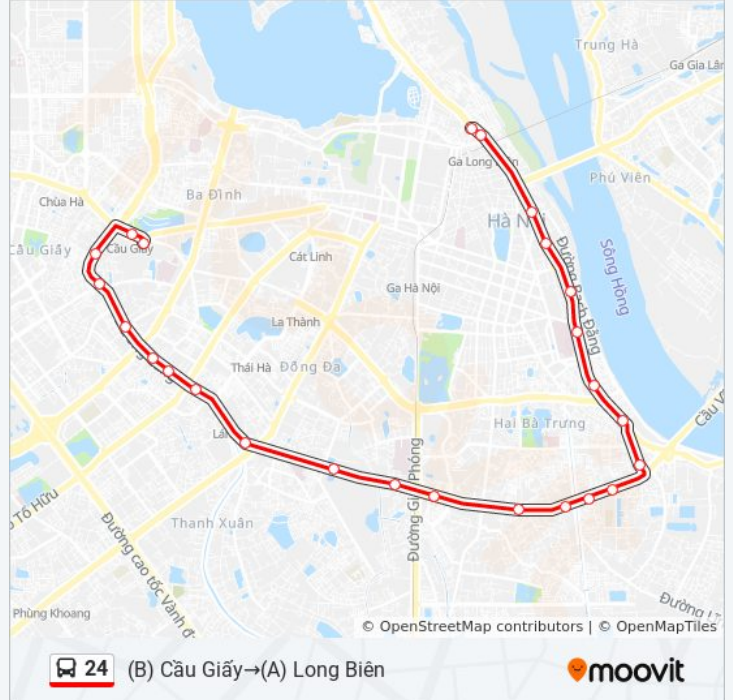

386-388 Minh Khai

Viện Kinh Tế Và Kỹ Thuật Dệt May - 478 Minh Khai

690 - 692 Minh Khai

287 Nguyễn Khoái (Ngã 3 Dốc Minh Khai)

Đối Diện Sun Plaza-Nguyễn Khoái

K9 Bộ Đội Biên Phòng - Ngõ 49 Nguyễn Khoái

Đối Diện Khu Tập Thể 15c Trần Khánh Dư
(Chiều Trần Khánh Dư Đi Cầu Chương Dương)

Trước Phố Chương Dương Độ (Đối Diện 198
Trần Quang Khải)

Cạnh Phố Hàm Tử Quan (Đối Diện 162 Trần
Quang Khải)

E1.3 Điểm Trung Chuyển Long Biên

(A) Long Biên

Lịch biểu thời gian 24 xe buýt và bản đồ tuyến đường có sẵn trong tệp PDF ngoại tuyến tại moovitapp.com. Sử dụng [Moovit App](#) để xem thời gian xe buýt trực tiếp, lịch tàu hỏa hoặc lịch tàu điện ngầm và chỉ đường từng bước cho tất cả phương tiện công cộng trong Hà Nội.

[Về Moovit](#) • [Giải pháp MaaS](#) • [Các quốc gia được hỗ trợ](#) • [Cộng đồng Moovit](#)

© 2024 Moovit - Đã đăng ký Bản quyền

Kiểm tra thời gian đến trực tiếp