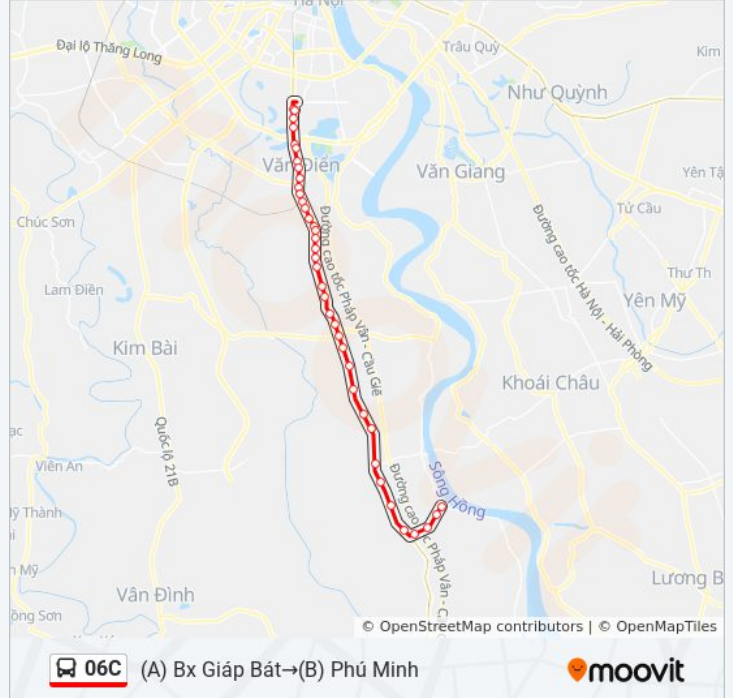

Chỉ đường: (A) Bx Giáp Bát→(B) Phú Minh

38 điểm dừng

[XEM LỊCH TRÌNH TUYẾN](#)

(A) Bx Giáp Bát

Đối Diện Bến Xe Giáp Bát - Giải Phóng

Ga Giáp Bát - Đối Diện 1035 Giải Phóng

Đối Diện 1251 Giải Phóng

Đối Diện Tập Thể Bến Xe Nước Ngầm Hà Nội -
Ngọc HồiTrường Ptth Việt Nam Balan (Đối Diện Khách
Sạn Nam Thành) - Ngọc HồiQua Đường Vào Bệnh Viện Đa Khoa Thăng Long
60m - Đối Diện 171 Ngọc HồiĐối Diện Tct Cơ Điện Nông Nghiệp & Thủy Lợi
(Văn Điển) - 264 Ngọc HồiĐối Diện Trụ Sở Hãnd Huyện Thanh Trì - Ngọc
HồiQua Ngã 3 Ngọc Hồi - Phan Trọng Tuệ 100m -
Ngọc Hồi

Qua Khu Tập Thể Licôla 100m - Ngọc Hồi

Gần Ngã 3 Đường Quỳnh Đô - Ngọc Hồi

Qua Công Ty Cp Vận Tải & Dịch Vụ Ts 15m -
Ngọc Hồi

Viện Nghiên Cứu Trồng & Phát Triển Cây Thuốc

Đội 7 Thôn Ngọc Hồi - Km 186+350 Quốc Lộ 1a

165 Thị Trấn Thường Tín - Km 192 Quốc Lộ 1a

Đường Vào Bệnh Viện Tâm Thần Trung Ương - Km 192+660 Quốc Lộ 1a

Qua Bx Thường Tín 50m - Quốc Lộ 1a

Đối Diện Công Ty Ptxd Hoàng Long - Quốc Lộ 1a

Cửa Hàng Điện Thoại Di Động Minh Thanh - Quốc Lộ 1a

Cạnh Cột Mốc H2/2 - T1429 Xã Vạn Điểm

Đối Diện Đồ Gỗ Đốc Hàng - T1429 Xã Vạn Điểm

Trước Nhà 89 - 91 Thôn Phú Thịnh - Phú Minh - T1429

(B) Phú Minh

06C (A) Bx Giáp Bát→(B) Phú Minh

moovit

Chỉ đường: (B) Phú Minh→(A) Bx Giáp Bát