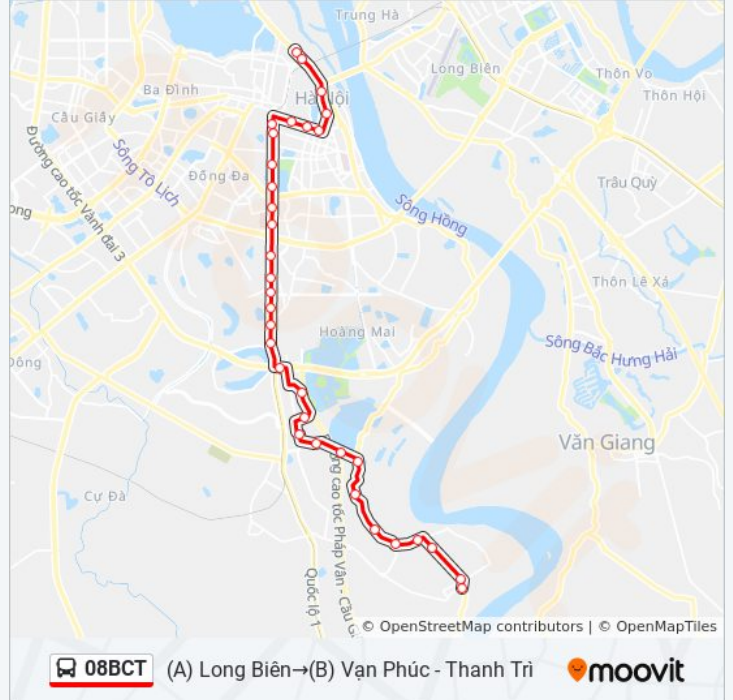

Ga Giáp Bát - Đối Diện 1035 Giải Phóng

Đối Diện 1251 Giải Phóng

Cổng C Bến Xe Nước Ngầm

Nhà A5-Kết Pháp Vân (Khu Nhà Ở Sinh Viên)

No 23 Kết Pháp Vân Tứ Hiệp (Điểm Đỗ Cuối Tuyến 60)

Qua Cầu Trần Thủ Độ

Kho Bạc Huyện Thanh Trì

Nhà Thi Đầu Huyện Thanh Trì

Chung Cư Tecco- Đường Vũ Lăng

Cty Cp Vinafut - Đường Vũ Lăng

Đối Diện Cổng Nhà Thờ Thôn Tụ Khoát

Xn Thiết Bị Y Tế 130 - Ngũ Hiệp

Đối Diện Làng Tương Chúc - Ngũ Hiệp

Cầu Đông Mỹ- Ngũ Hiệp (Chiều Long Biên - Đông Mỹ)

Trung Tâm Giáo Dục Thường Xuyên Đông Mỹ - Ngũ Hiệp

Điểm Canh Đê Số 32 (Gần Lối Rẽ Vào Đường Đông Mỹ) - Đê Hữu Hồng

Trạm Bơm Đông Mỹ

Cổng Làng Văn Hoá Mỹ Á Thôn Đông Mỹ - Đê Hữu Hồng

Cách Lối Rẽ Vào Ubnd Xã Vạn Phúc 70m - Đê Hữu Hồng

(B) Vạn Phúc - Thanh Trì

08BCT

(A) Long Biên→(B) Vạn Phúc - Thanh Trì

moovit

Chỉ đường: (B) Vạn Phúc - Thanh Trì→(A) Long Biên

38 điểm dừng

[XEM LỊCH TRÌNH TUYẾN](#)

(B) Vạn Phúc - Thanh Trì

Qua Lối Rẽ Vào Ubnd Xã Vạn Phúc 50m - Đê Hữu Hồng

Đối Diện Cổng Làng Văn Hoá Mỹ Á Thôn Đông Mỹ - Đê Hữu Hồng

Đối Diện Trạm Bơm Đông Mỹ

Giờ lịch trình 08BCT xe buýt

(B) Vạn Phúc - Thanh Trì→(A) Long Biên Thời gian biểu tuyến đường

thứ hai 05:00 - 20:50

thứ ba 05:00 - 20:50

thứ tư 05:00 - 20:50

thứ năm 05:00 - 20:50

thứ sáu 05:00 - 20:50

thứ bảy 05:00 - 20:50

chủ nhật 05:00 - 20:50