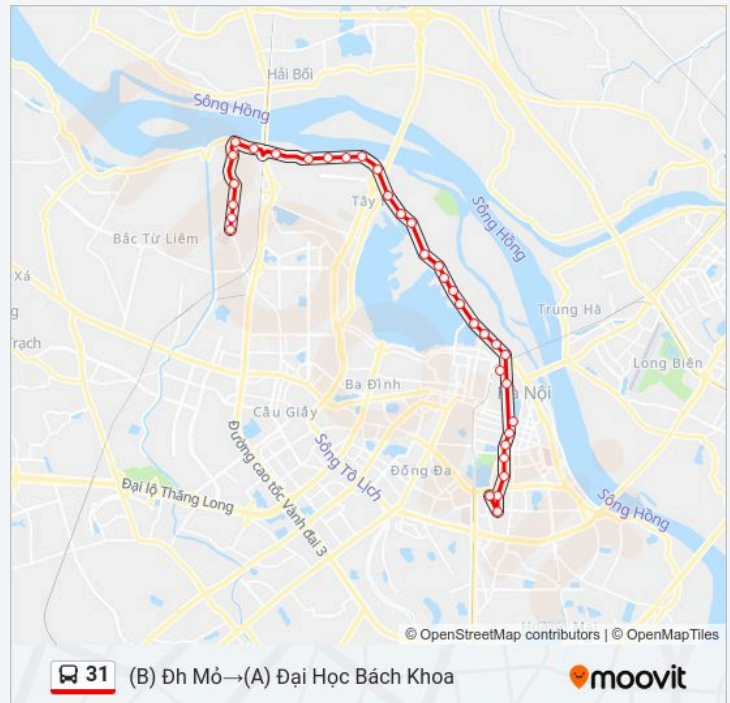

Xóm Đình Nhật Tảo (Qua Đình Nhật Tảo 100m) - An Dương Vương

Làng Thượng Thụy - 401 An Dương Vương

327-329 An Dương Vương

Lối Rẽ Vào Ubnd Xã Phú Thượng - An Dương Vương

Trạm Thú Y Tây Hồ - 197 An Dương Vương

Đối Diện Ngõ 58 An Dương Vương

523 Âu Cơ (Qua Ngã 3 Lạc Long Quân)

Đối Diện Ubnd Phường Nhật Tân - 399 Âu Cơ

Số 325 Âu Cơ

215 Âu Cơ (Đối Diện Chợ Đờ Cũ Quảng An)

111 Âu Cơ

27-29 Âu Cơ

197 Nghi Tàm (Đối Diện Ngõ 276)

Trước Số Nhà 115 - 117 Nghi Tàm

Trường Mạc Đĩnh Chi - Yên Phụ (Đường Xe Buýt)

Qua Nút Giao Cửa Bắc 120m - Yên Phụ (Đường Xe Buýt)

Trước Nút Giao Hàng Than 70m - Yên Phụ (Đường Xe Buýt)

E3.1 Điểm Trung Chuyển Long Biên

22c Hàng Lược

56 Hàng Cân

24a Bà Triệu

58b Bà Triệu

92-94 Bà Triệu

180 - 182 Bà Triệu

Đối Diện Vincom Tower - Bà Triệu

B13 Ktx Bách Khoa - Tạ Quang Bửu

Qua Viện Tin Học Pháp Ngữ 20m - Lê Thanh Nghị

(A) Đại Học Bách Khoa

Hướng dẫn: (B) Đh Mỏ→(A) Đại Học Bách Khoa

Điểm dừng: 35

Thời gian chuyển đi: 48 phút

Tóm tắt Tuyến: