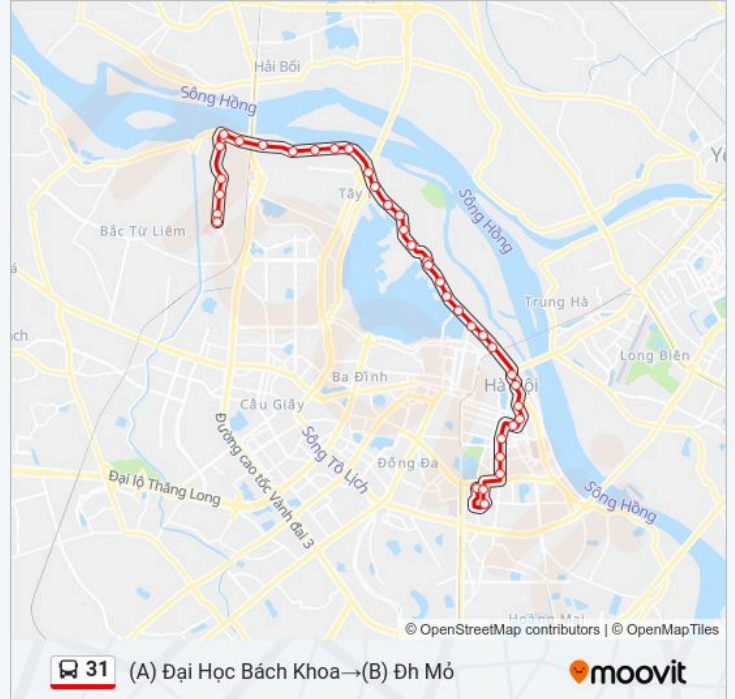

468 Âu Cơ - Ngã Ba Lạc Long Quân - Âu Cơ

8 An Dương Vương

Đối Diện Trạm Thù Y Tây Hồ 197 An Dương Vương

Đối Diện Lối Rẽ Vào Ubnd Phường Phú Thượng - An Dương Vương

Đối Diện 327 An Dương Vương

Đối Diện Làng Thượng Thụy - An Dương Vương

Xóm Đình Nhật Tảo (Cách Đối Diện Đình Nhật Tảo 100m) - An Dương Vương

Đối Diện Trường Tiểu Học Đông Ngạc A - An Dương Vương

Đối Diện Trường Thcs Đông Ngạc A - An Dương Vương

Đd Đình Làng Liên Ngạc - Đường Đông Ngạc

Trường Đại Học Y Tế Cộng Đồng - Đường Đức Thắng - Phường Đông Ngạc

Công An Phường Đức Thắng - Đường Đông Ngạc

Trường Cơ Tà Nguyên & Môi Trường Hn - Đường Đức Thắng

(B) Đh Mỏ

**Chỉ đường: (B) Đh Mỏ→(A) Đại Học Bách Khoa**

35 điểm dừng

[XEM LỊCH TRÌNH TUYẾN](#)

(B) Đh Mỏ

Đối Diện Học Viện Tài Chính - Đường Đức Thắng

Đối Diện Công Ty Cp Cơ Điện Hn- Đường Đức Thắng

Ngã 4 Bê Tông Chèm, Phường Đông Ngạc

Đình Làng Liên Ngạc - Đường Đông Ngạc