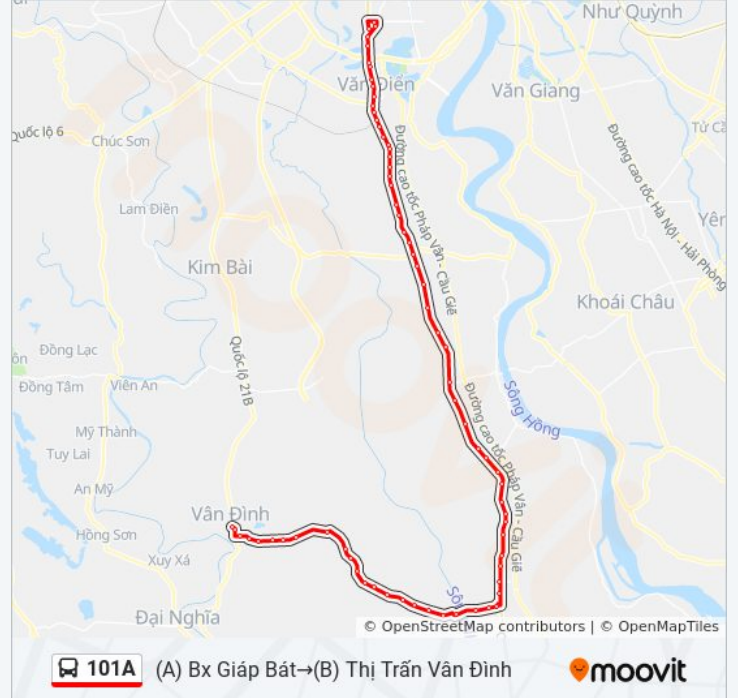

Đối Diện Nhà Máy Thức Ăn Chăn Nuôi Ngọc Hồi

Trước Trung Tâm Sửa Chữa Và Bảo Hành Hyundai Đông Nam - QL1a

Cách Đường Vào UBND Xã Liên Ninh 60m - Km 187+680 Quốc Lộ 1a

Đối Diện Cây Xăng Liên Ninh - Quốc Lộ 1a

Qua Lối Rẽ Vào Đình Đền Làng Yên Phú 100m (Chiều Ga HN-Thường Tín) - Quốc Lộ 1a

Đường Vào Xí Nghiệp 198 - Km 189+780 Quốc Lộ 1a

Đường Vào Trại Tạm Giám Số 2 - Km 190+380 Quốc Lộ 1a

Qua Lối Rẽ Trạm Biến Áp 500kv (Khu Ga Thường Tín) 50m - Km 191+360 Quốc Lộ 1a

165 Thị Trấn Thường Tín - Km 192 Quốc Lộ 1a

Đường Vào Bệnh Viện Tâm Thần Trung Ương - Km 192+660 Quốc Lộ 1a

Qua Bx Thường Tín 50m - Quốc Lộ 1a

Đối Diện Công Ty Ptxd Hoàng Long - Quốc Lộ 1a

Cửa Hàng Điện Thoại Di Động Minh Thanh - Quốc Lộ 1a

Đông Y Phúc Kiên (Chợ Cầu) - Quốc Lộ 1a

Qua Đường Vào Xưởng Thêu Tay - Quốc Lộ 1a

Giữa Số Nhà 37-39 Phố Tía - Quốc Lộ 1a

Rặng Nhãn - Gần Ga Tía - Km 201+50 - Quốc Lộ 1a

Đối Diện Đình Nguồn - Quốc Lộ 1a

Cửa Hàng Đồ Gỗ Thanh Bình - Qua Cầu Đổ Xá - Quốc Lộ 1a

Đối Diện Café Mê Trang - Quốc Lộ 1a

Cửa Hàng Điện Lạnh Hằng - Dịu - Quốc Lộ 1a

Đối Diện Đồ Gỗ Ích Bùì (H5/206) - Phố Sở - Quốc Lộ 1a

Đối Diện Cổng Nhà Thờ Giáo Sứ Phú Mỹ

Đối Diện UBND Huyện Phú Xuyên - Quốc Lộ 1a

Qua 60m Đối Diện Lối Vào Công Ty Điện Lực Phú Xuyên - Quốc Lộ 1a

Bưu Điện Phú Xuyên - Quốc Lộ 1a

Đối Diện Công Ty Giống Cây Trồng Nam Dương