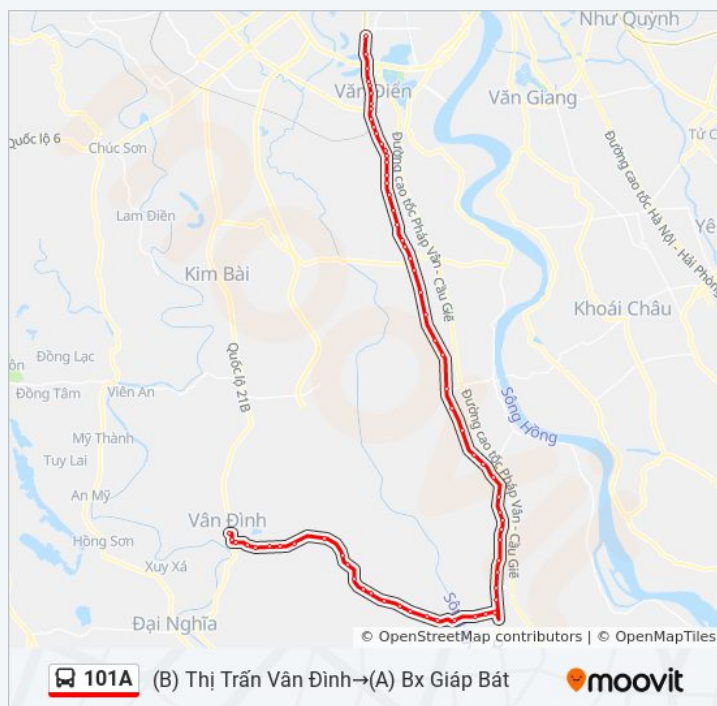

Thông tin 101A xe buýt

Hướng dẫn: (B) Thị Trấn Vân Đình→(A) Bx Giáp Bát

Điểm dừng: 68

Thời gian chuyến đi: 119 phút

Tóm tắt Tuyến:

Yên - Đt428

Xóm Mới, Thôn Cổ Trai (Trước 20m Cột Điện 09
- Đx 10)- Quốc Lộ 1