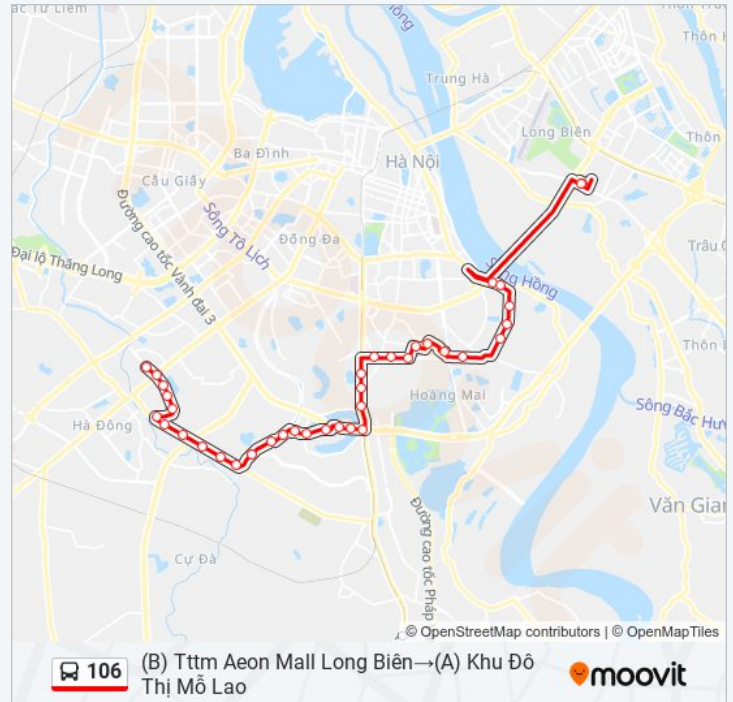

Viện 103 - Phùng Hưng (Hà Đông)

Trước 50m Cách Cổng Sau Viện 103 - Kdt Văn
Quán - Hà Đông

26bt-04 Nguyễn Khuyến (Hà Đông)

Đối Diện Kiot 19-20 Ct7b Kdt Văn Quán - Hà Đông

Thông tin 106 xe buýt

Hướng dẫn: (B) Tttm Aeon Mall Long Biên→(A) Khu
Đô Thị Mỗ Lao

Điểm dừng: 37

Thời gian chuyến đi: 48 phút

Tóm tắt Tuyến:

Chung Cư New Skyline – Nguyễn Khuyến (Hà Đông)

Siêu Thị Nguyễn Kim - Km10 Nguyễn Trãi (Hà Đông)

(A) Khu Đô Thị Mỗ Lao

Lịch biểu thời gian 106 xe buýt và bản đồ tuyến đường có sẵn trong tệp PDF ngoại tuyến tại moovitapp.com. Sử dụng [Moovit App](#) để xem thời gian xe buýt trực tiếp, lịch tàu hỏa hoặc lịch tàu điện ngầm và chỉ đường từng bước cho tất cả phương tiện công cộng trong Hà Nội.