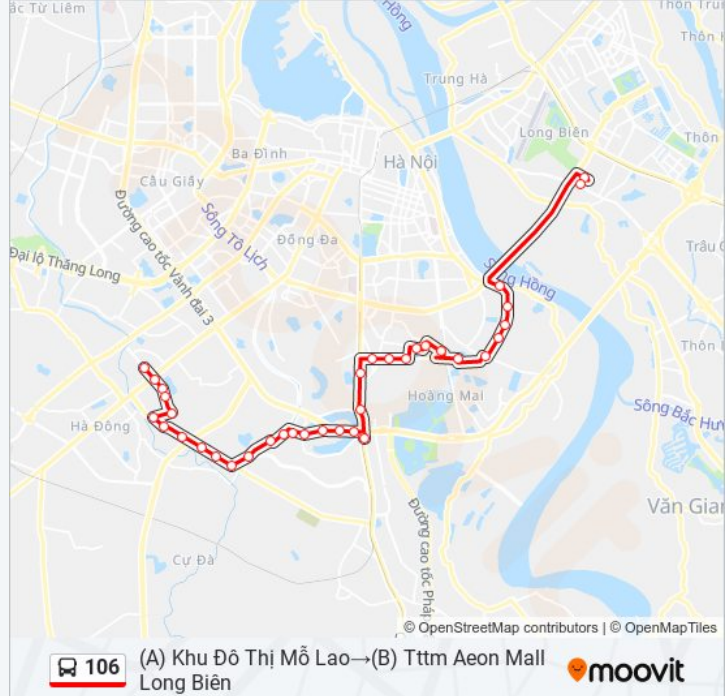

Điện Lực Miền Bắc

Qua Chợ Xanh Linh Đàm 50m - Đường Hoàng Liệt

Đối Diện Qua Tượng Đài Liệt Sĩ Phường Hoàng Liệt 30m

Đối Diện Tập Thể Bến Xe Nước Ngầm Hà Nội - Ngọc Hồi

Bến Xe Nước Ngầm

Đối Diện Trụ Sở Công An Phường Hoàng Liệt- 1277 Giải Phóng

Dải Đổ Số 2 Bến Xe Giáp Bát

Số 36 Kim Đồng

Đối Diện Trường Thcs Tân Mai

Đối Diện Công Viên Hồ Đền Lừ

Đối Diện 110 Hồ Đền Lừ

Ô 72 Lô 5 Đền Lừ 2

Đối Diện Số 327 Tổ 45 Đường Hoàng Mai

Tòa Nhà Nam Hải Lakeview - Kdt Vĩnh Hoãng

Đối Diện Số 271 Lĩnh Nam

Đối Diện Chùa Phúc Khánh - Đường Vĩnh Hưng

Giữa Số 298 - 300 Vĩnh Hưng

Qua 20m Ngõ 321 Vĩnh Hưng

Đối Diện Đh Kinh Doanh Và Công Nghệ Hn - Nguyễn Khoái

Cổng Sau Kdt Aeon Mail Long Biên - Đường Nội Bộ Kdt

(B) Aeon Mall Long Biên -

Chỉ đường: (B) Tttm Aeon Mall Long Biên→(A) Khu Đô Thị Mỗ Lao

37 điểm dừng

[XEM LỊCH TRÌNH TUYẾN](#)

(B) Aeon Mall Long Biên -

Tttm Aeon Mall Long Biên

Qua Đường Dẫn Lên Cầu Vĩnh Tuy - Hướng Đi Thạch Bàn - Nguyễn Khoái