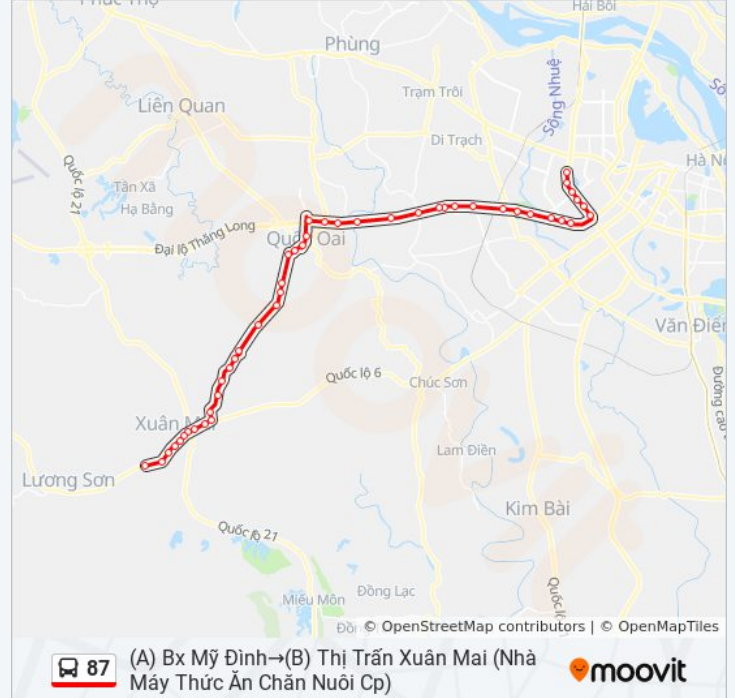

Cầu Quán Lát - Quốc Lộ 6

Số 66 Tổ 6 Khu Xuân Mai - Quốc Lộ 6

Bệnh Xá 24 Phòng Khám Bệnh Quân Dân Y - Quốc Lộ 6

Số 17 Tổ 7 Tân Bình Tt Xuân Mai - Quốc Lộ 6

Cách Cầu Xuân Mai 50m - Khu Chiến Thắng, Xuân Mai - Quốc Lộ 6