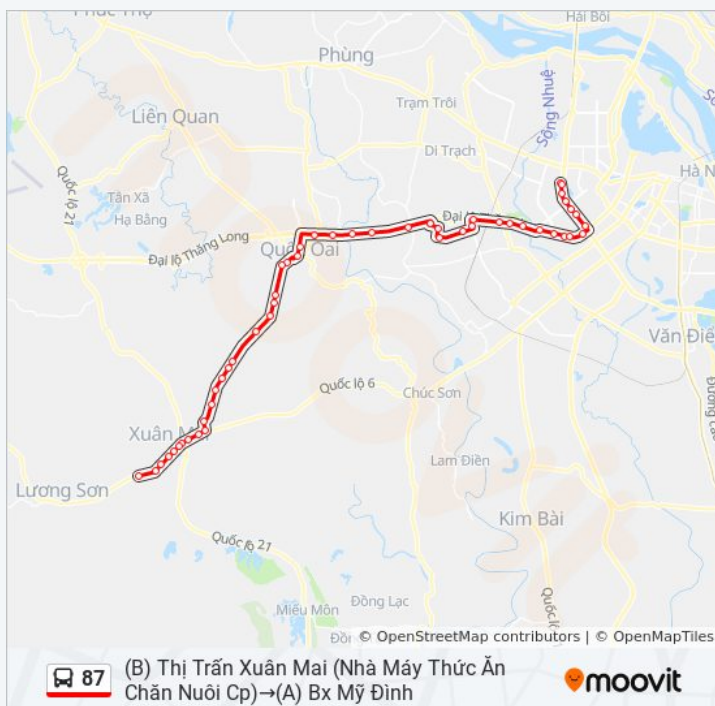

Đối Diện Trường Cao Đẳng Nông Nghiệp Và Phát Triển Nông Thôn Bắc Bộ

Số 12 Tổ 6 Khu Chiến Thắng - Xuân Mai - Quốc Lộ 6

(B) Thị Trấn Xuân Mai (Nhà Máy Thức Ăn Chăn Nuôi Cp)

Chỉ đường: (B) Thị Trấn Xuân Mai (Nhà Máy Thức Ăn Chăn Nuôi Cp)→(A) Bx Mỹ Đình

50 điểm dừng

[XEM LỊCH TRÌNH TUYẾN](#)

(B) Thị Trấn Xuân Mai (Nhà Máy Thức Ăn Chăn Nuôi Cp)

Cây Xăng Tổ 8 Khu Chiến Thắng

Trường Cao Đẳng Nông Nghiệp Và Phát Triển Nông Thôn Bắc Bộ

Số 6 Tổ 3 Khu Chiến Thắng- Xuân Mai

Số 39 Tổ 7 Khu Tân Bình Thị Trấn Xuân Mai

Bưu Điện Xuân Mai

Tổ 2 Khu Xuân Hà - Xuân Mai

Cầu Quán Lát - Quốc Lộ 6

Đối Diện Nhà Văn Hóa Tt Xuân Mai - Quốc Lộ 6

Số 6 Tổ 2 Khu Tiên Trượng Tt Xuân Mai - TI 421b

Số 36 Tổ 5 Khu Tiên Trượng Tt Xuân Mai - TI 421b

Công Ty TNHH Thương Mại Hòa An - TI 421b

Xóm 5 Thôn Đông Hạ - TI 421b (Chiều Đi Mỹ Đình)

Ubnd Xã Đông Yên - TI 421b

Xóm Cầu Ó, Thôn Đông Thượng, Thị Trấn Quốc Oai (Chiều Về Mỹ Đình)

Thôn Đông Thượng - TI 421b

Ubnd Cán Hữu - TI 421b

Đầu Làng Định Tú, Máng 7b - TI 421b

Đối Diện Trạm Biến Thế Địa Lốc 2 - TI 421b

Đường Vào Làng Phú Mỹ - TI 421b

Giờ lịch trình 87 xe buýt

(B) Thị Trấn Xuân Mai (Nhà Máy Thức Ăn Chăn Nuôi Cp)→(A) Bx Mỹ Đình Thời gian biểu tuyến đường

thứ hai	05:05 - 20:30
thứ ba	05:05 - 20:30
thứ tư	05:05 - 20:30
thứ năm	05:05 - 20:30
thứ sáu	05:05 - 20:30
thứ bảy	05:05 - 20:30
chủ nhật	05:05 - 20:30

Thông tin 87 xe buýt

Hướng dẫn: (B) Thị Trấn Xuân Mai (Nhà Máy Thức Ăn Chăn Nuôi Cp)→(A) Bx Mỹ Đình

Điểm dừng: 50

Thời gian chuyển đi: 83 phút

Tóm tắt Tuyến: