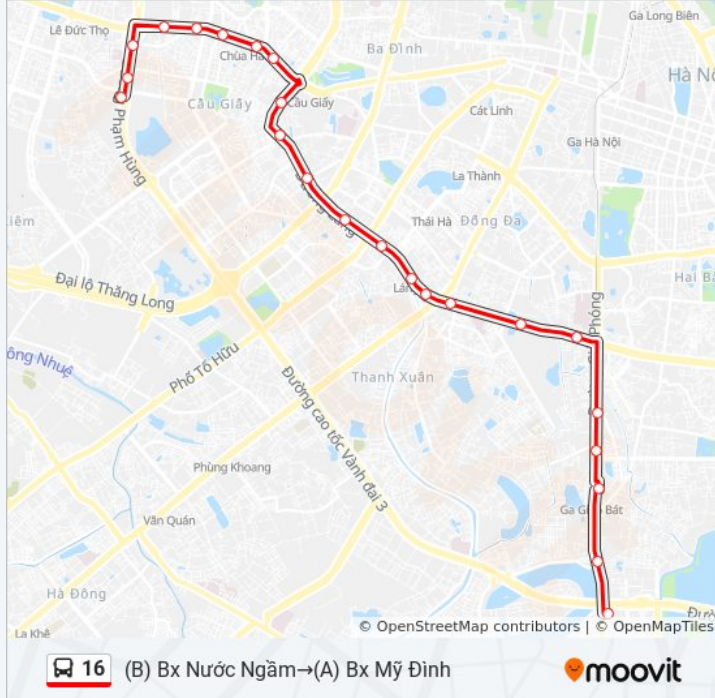

1178 Đường Láng

Số 148-150 Cầu Giấy

Ga Chùa Hà

370 Cầu Giấy

Học Viện Báo Chí Và Tuyên Truyền - 36 Xuân Thủy

Chợ Xanh

Gần Nhà Sách Sư Phạm (Đại Học Sư Phạm Hà Nội) - 136 Xuân Thủy

Công Ty Miwon - Phạm Hùng

Đổi Diện Bưu Cục Thăng Long - Đường Phạm Hùng

(A) Bx Mỹ Đình

Lịch biểu thời gian 16 xe buýt và bản đồ tuyến đường có sẵn trong tệp PDF ngoại tuyến tại moovitapp.com. Sử dụng [Moovit App](#) để xem thời gian xe buýt trực tiếp, lịch tàu hỏa hoặc lịch tàu điện ngầm và chỉ đường từng bước cho tất cả phương tiện công cộng trong Hà Nội.

[Về Moovit](#) • [Giải pháp MaaS](#) • [Các quốc gia được hỗ trợ](#) • [Cộng đồng Moovit](#)

© 2024 Moovit - Đã đăng ký Bản quyền

Kiểm tra thời gian đến trực tiếp