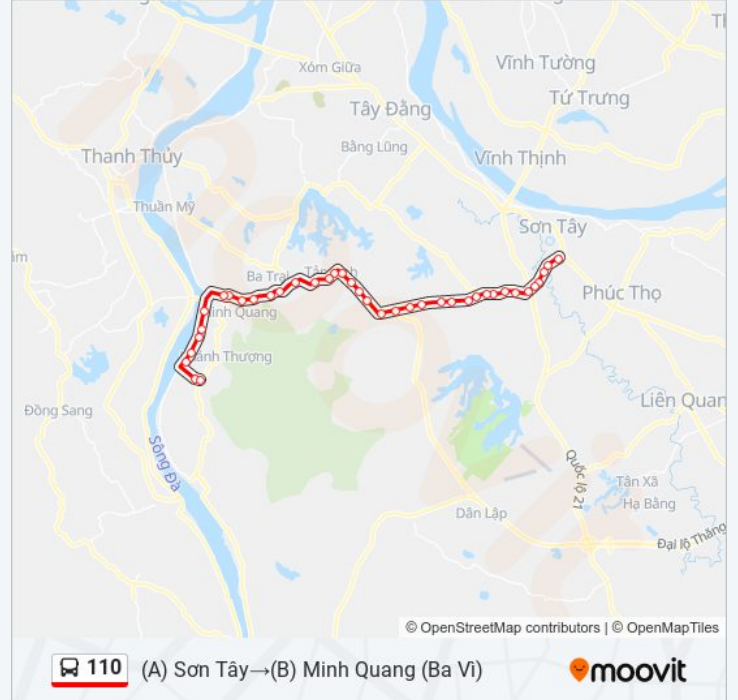

Chỉ đường: (B) Minh Quang (Ba Vi)→(A) Sơn Tây

39 điểm dừng

[XEM LỊCH TRÌNH TUYẾN](#)

(B) Minh Quang (Ba Vi)

Đối Diện Trường Thpt Minh Quang

Đường Đồng Phú

Thôn Phú Lợi

Làng Văn Hóa Thôn Số