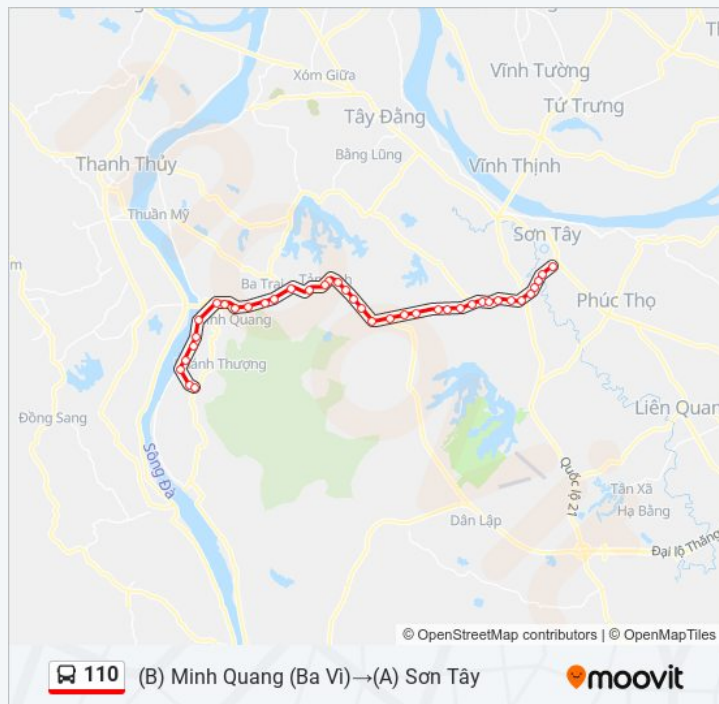

Qua Bệnh Viện Quân Y105 - 100m

Thông tin 110 xe buýt

Hướng dẫn: (B) Minh Quang (Ba Vì)→(A) Sơn Tây

Điểm dừng: 39

Thời gian chuyến đi: 70 phút

Tóm tắt Tuyến:

Giữa Số 56-58 Phố Chùa Thông

Giữa Số 206-208 Phố Chùa Thông