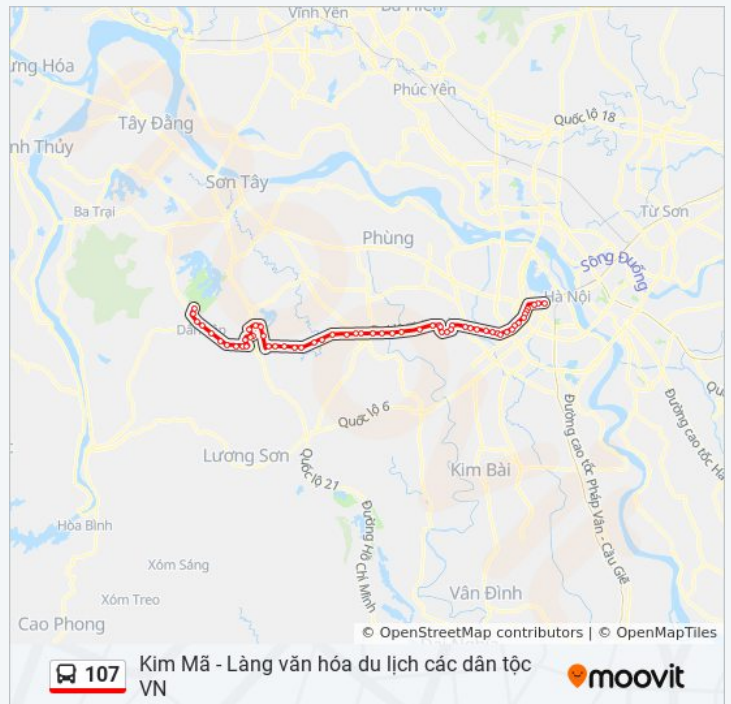

Ngã 3 Chùa Thầy - Quốc Oai - Đại Lộ Thăng Long

Thôn Quảng Yên, Yên Sơn, Quốc Oai - Đại Lộ Thăng Long

Xã Vân Côn, Hoài Đức - Đại Lộ Thăng Long

Song Phương, Hoài Đức - Đại Lộ Thăng Long

Thời gian chuyến đi: 109 phút  
Tóm tắt Tuyến: