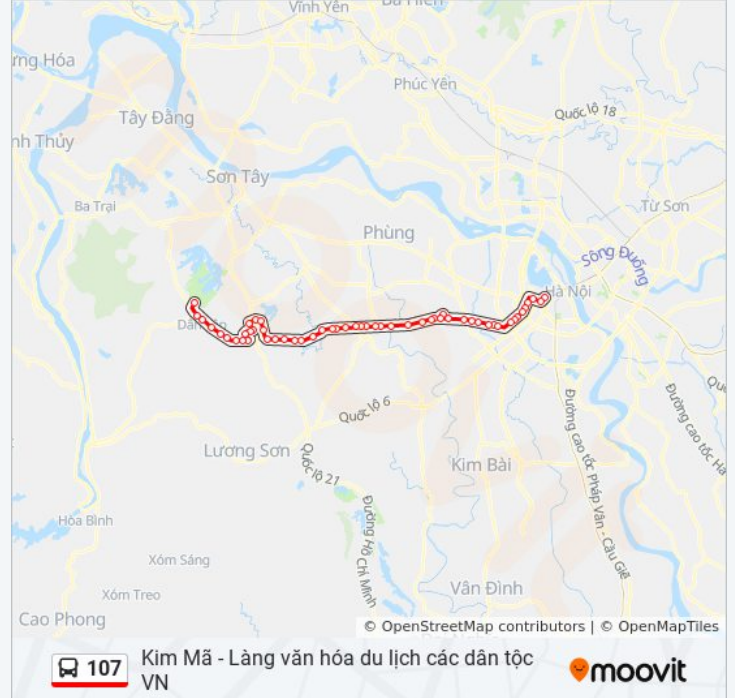

Đổi Diện Thiên Đường Bảo Sơn - Đại Lộ Thăng Long

Tòa Nhà Ch103 Đường Nội Bộ KĐT Spondora

Qua Lối Rẽ Vào Ubnd Xã An Khánh - Đại Lộ Thăng Long

Đông Y Dược Bảo Long - Đại Lộ Thăng Long

Chùa Bà - Thôn Yên Lũng, An Khánh - Đại Lộ Thăng Long

Trước 50m Lối Vào Ubnd Huyện Hoài Đức

Cầu Vượt Song Phương - Đại Lộ Thăng Long

Làng Văn Hóa Thôn Quyết Tiến (Trước 200m Cầu Sông Đáy)

Chùa Sơn Trung, Xã Yên Sơn

Ngã 3 Chùa Thầy, Gần Cầu Vượt Sài Sơn

Cầu Vượt Hoàng Xá - Cột Mốc H7/17 Đại Lộ Thăng Long

Kcn Thạch Thất - Đại Lộ Thăng Long

Ngã 3 Tỉnh Lộ 419 - Đại Lộ Thăng Long - Kcn Thạch Thất

Cầu Chui Dân Sinh Số 11 - Đại Lộ Thăng Long

Cty Sun House, Xã Ngọc Liệp - Đại Lộ Thăng Long

Trước Nhà Máy Thép Mỹ Thuật Hải Vân - Đại Lộ Thăng Long

Đường Vào Chùa Kim Long - Đại Lộ Thăng Long

Thôn Liệp Mai, Xã Ngọc Liệp - Đại Lộ Thăng Long

Thôn Đồng Kho, Xã Đồng Trúc - Đại Lộ Thăng Long

Qua Khu Đồng Trúc Resort 10m (Cầu Chui Dân Sinh Số 19), Đại Lộ Thăng Long

Thôn Đồi Bông, Xã Đồng Trúc - Đại Lộ Thăng Long

Trạm 110kv Thạch Thất - Đại Lộ Thăng Long

Đường Vào Kcn Cao Hòa Lạc - Đại Lộ Thăng Long

Trường Ptth Hòa Lạc

Đổi Diện Trung Tâm Dịch Vụ Tài Chính Bộ Tài Chính

Tòa Nhà Viettel Hòa Lạc