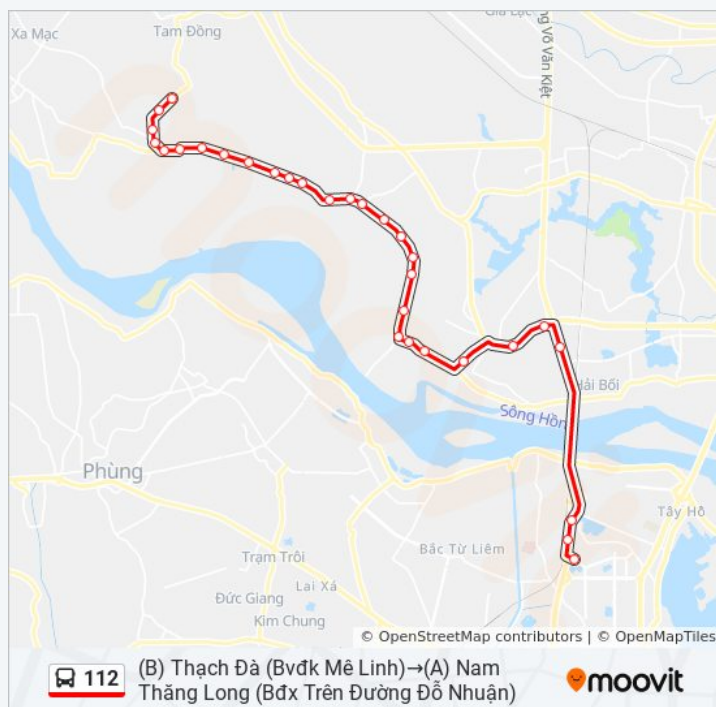

Đối Diện Hạt Quản Lý Mê Linh

chủ nhật

04:45 - 19:50

Qua 100m Cổng Làng Tây Xá, Xã Hoàng Kim

Trước Cửa Hàng Văn Phòng Phẩm Giang Hùng,
Xã Hoàng Kim - Đê Tả Sông Hồng

Đối Diện Tba Hoàng Xá 3, Xã Hoàng Kim - Đê Tả
Sông Hồng

Qua 30m Đối Diện Trường Mầm Non Văn Khê -
Đê Tả Sông Hồng

Quầy Thuốc Bảy Hiền Phố Khê Ngoại - Đê Tả
Sông Hồng

Đối Diện Trường Thcs Văn Khê A - Đê Tả Sông
Hồng

Nhà Văn Hóa Thôn Văn Quán (Qua Đối Diện
Điểm Canh Đê 30m)

Qua 30m Cửa Hàng Sơn Trường Kỳ, Văn Khê -
Đê Tả Sông Hồng

Trước 30m Đối Diện Lối Vào Thôn Thường Lệ -
Đê Tả Sông Hồng

Đối Diện Đền Hai Bà Trưng - Đê Tả Sông Hồng

Trước 60m Đường Vào Làng Đông Cao - Đê Tả
Sông Hồng

Qua 30m Đối Diện UBND Xã Tráng Việt - Đê Tả
Sông Hồng

Qua 50m Đối Diện Nghĩa Trang Liệt Sĩ Xã Tráng
Việt - Đê Tả Sông Hồng

Trước 30m Đối Diện Cửa Hàng Cơ Khi Thường
Thành, Xóm 8 Trang Việt - Đê Tả Sông Hồng

Qua 50m Đường Vào Thôn Đẹp Thôn - Đê Tả
Sông Hồng

Trước 80m Bia Khu Di Tích Lịch Sử Miếu Mạch
Lũng- Đê Tả Sông Hồng

Trước 50m Đối Diện Tba Mạch Lũng, Xã Đại
Mạch

Trước 50m Miếu Lũng, Mạch Lũng Xã Đại Mạch

Trước Tổ Dân Phố Số 35 - Đại Mạch

Đối Diện Số 26 Mai Châu - Đại Mạch

Trung Tâm Giao Dịch Viettel (Đại Đồng - Đại
Mạch)

Cổng Kcn Bắc Thăng Long (Gần Cầu Vượt Bộ
Hành)

Kcn Bắc Thăng Long - Km 0+800 Cao Tốc Btl-Nb

Thông tin 112 xe buýt

Hướng dẫn: (B) Thạch Đà (Bvdk Mê Linh)→(A)
Nam Thăng Long (Bđx Trên Đường Đỗ Nhuận)

Điểm dừng: 31

Thời gian chuyển đi: 53 phút

Tóm tắt Tuyến: