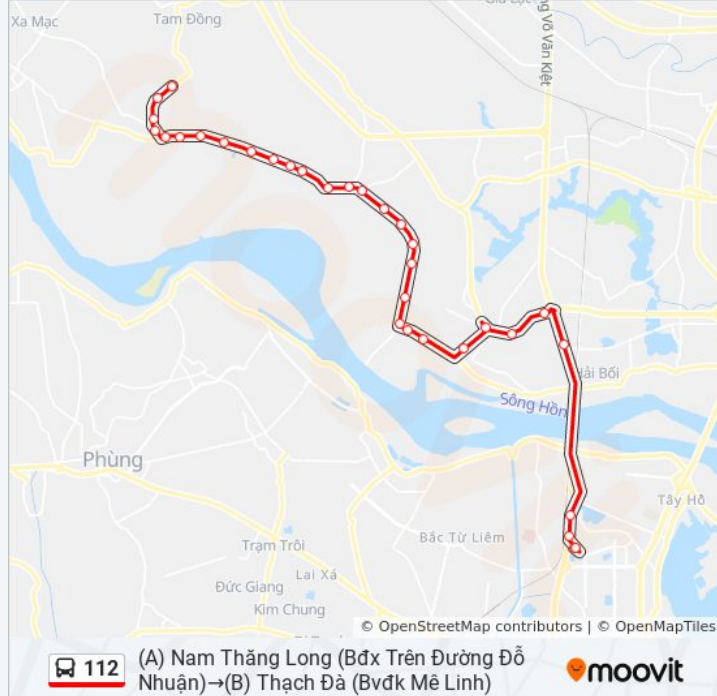

Qua Đối Diện Tba Hoàng Xá Số 3, Xã Hoàng Kim - Đê Tạ Sông Hồng

Trước 60m Ubnd Xã Hoàng Kim - Đê Tạ Sông Hồng

Trước 150m Đối Diện Cổng Làng Tây Xá, Xã Hoàng Kim

Trước Hạt Quản Lý Mê Linh 100m

Đối Diện Công Ty Điện Lực Mê Linh (Đội Quản Lý Số 3) - Thạch Đà

Đối Diện Đình Làng Thôn 1 Xã Thạch Đà

Qua 30m Đối Diện Cổng Ubnd Xã Thạch Đà

(B) Thạch Đà (Bvđk Mê Linh)

**Chỉ đường: (B) Thạch Đà (Bvđk Mê Linh)→(A) Nam Thăng Long (BdX Trên Đường Đỗ Nhuận)**

31 điểm dừng