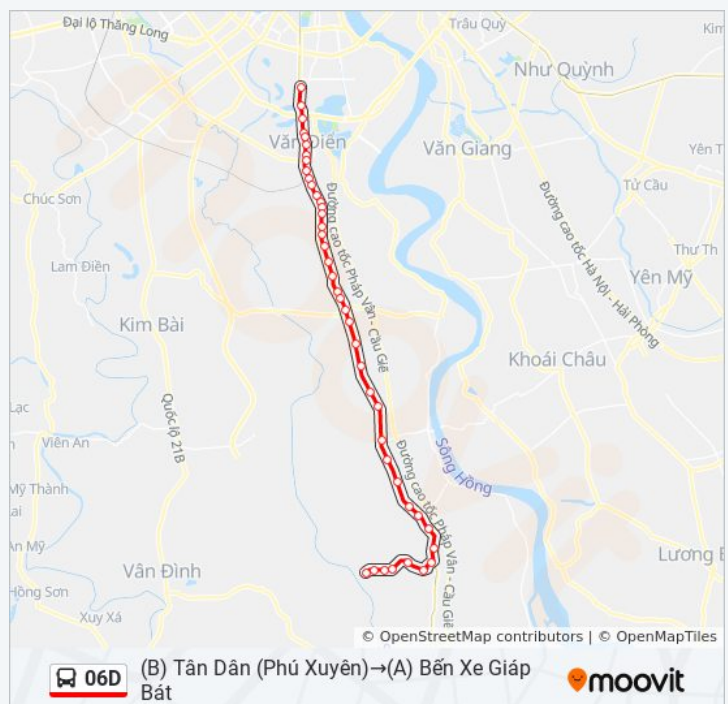

**Giờ lịch trình 06D xe buýt**

(B) Tân Dân (Phú Xuyên)→(A) Bến Xe Giáp Bát

Thời gian biểu tuyến đường

thứ hai	05:20 - 19:25
thứ ba	05:20 - 19:25
thứ tư	05:20 - 19:25
thứ năm	05:20 - 19:25
thứ sáu	05:20 - 19:25
thứ bảy	05:20 - 19:25
chủ nhật	05:20 - 19:25

**Thông tin 06D xe buýt**

**Hướng dẫn:** (B) Tân Dân (Phú Xuyên)→(A) Bến Xe Giáp Bát

**Điểm dừng:** 43

**Thời gian chuyển đi:** 77 phút

**Tóm tắt Tuyến:**

Bx Thường Tín - Quốc Lộ 1a

Đối Diện Văn Phòng Luật Sư Vlaw - Số 13 Phố  
Ga, Thị Trấn Thường Tín - Quốc Lộ 1a