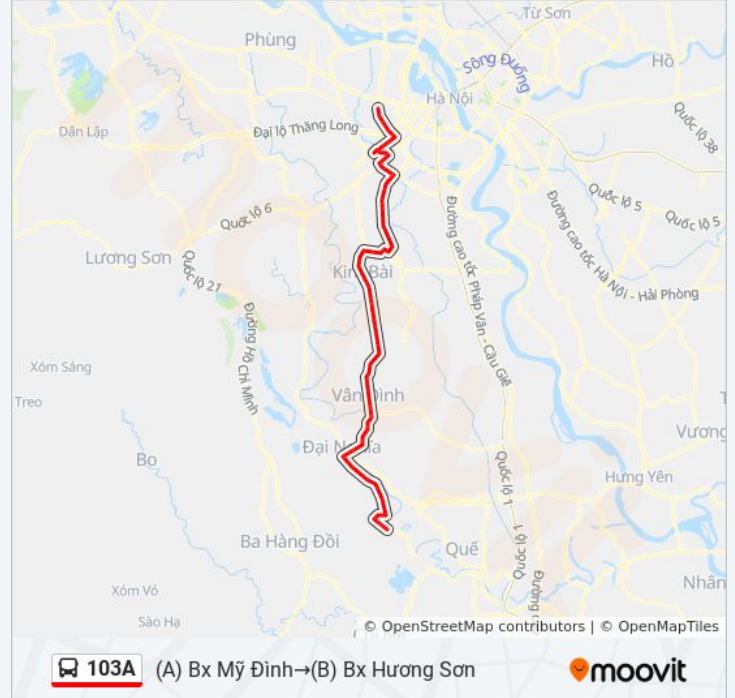

Sau Ngã Tư Mậu Lương - Phúc La 50m

Gần Cổng Khu Nhà Ở Hưng Thịnh (Trước Cầu Vượt Cienco5 100m)

Đối Diện Đường Vào KĐT Thanh Hà - Đường Cienco 5

Trường Thcs Newton

Đối Diện Đường Vào Sân Golf Thanh Hà 10m - Đường Cienco5

Qua 50m Cầu Khê Tang - Đường Cienco5

Lối Vào Làng Văn Hóa Thôn Hạ

Đối Diện Đường Vào Trại Tạm Giãm Thanh Xuân - Đường Cienco5

Cách 100m Ngã Tư Cổng Sông Ái - Thôn Song Khê

Làng Đại Định Xã Tam Hưng

Qua Đối Diện Đường Vào Trường THPT Thanh Xuân - Tam Hưng - Thanh Oai 70m

Cạnh Cty Kona - Thôn Sinh Quả Xã Bình Minh

Đối Diện Bưu Điện Bình Đà

Qua Ngã 3 Tỉnh Lộ 427

Đối Diện Vigracega Từ Liêm

Cửa Hàng Sửa Chữa Xe Máy Xuân Bắc (Phố Ba Hàng)

Qua Lối Vào Bv Huyện Thanh Oai 30m

Trước 30m Đối Diện Lối Vào Trạm Biến Áp Thanh Oai - QL21b

Chợ Kim Bài

Đối Diện UBND Huyện Thanh Oai

Cây Xăng 370 Kim Bài - Q121b

Thôn Tân Thư

Thôn Đôn Thư, Xã Kim Thư (Chiều Đi Phú Túc)

Trung Tâm Giáo Dục Thường Xuyên Thanh Oai

Đối Diện Cổng Làng Vũ Lăng - Km 16 Quốc Lộ 21b