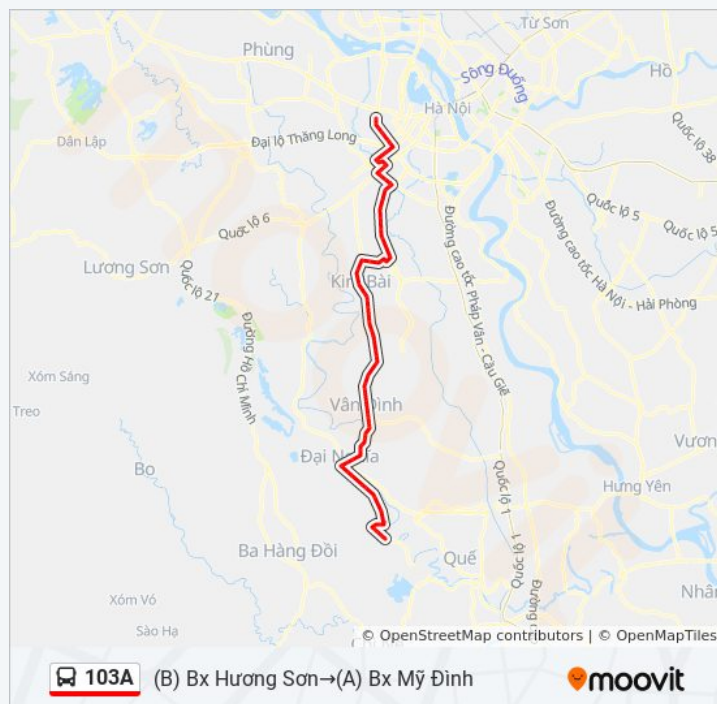

Điểm dừng: 91

Thời gian chuyển đi: 145 phút

Tóm tắt Tuyến:

Qua 200m Cổng Làng Kim Bôi - Xã Đại Kim

Gần Cổng Chùa Đại Bi

Trước 50m Đường Vào Làng Trinh Tiết

Cây Xăng Đại Hưng - TI419

Trước 50m Đường Vào Bệnh Viện Đa Khoa
Huyện Mỹ Đức - TI419

Gần Đường Vào Trường Ptth Mỹ Đức A

275 Đại Nghĩa - Thị Trấn Đại Nghĩa - Huyện Mỹ
Đức

Công An Huyện Mỹ Đức - Thị Trấn Tế Tiêu

Đối Diện UBND Huyện Mỹ Đức - Đường 76

Qua Đối Diện Trung Tâm Viettel Mỹ Đức 50m

Qua Đầu Đê Hòa Xá, Cây Xăng - Quốc Lộ 21b

Qua Đường Vào Làng Nội Xá - Quốc Lộ 21b

Cây Xăng Thái Đường (Thôn Thái Bình Xã Vạn
Thái)

Cây Xăng Vạn Thái - QL21b

Cột Mốc Km28 - Quốc Lộ 21b

Trước Đường Vào Bệnh Viện Vân Đình 50m

Cầu Vân Đình (Về)

308 -310 Thị Trấn Vân Đình

Số 202 Lê Lợi Thị Trấn Vân Đình

Gần Cổng Làng Lương Xá - Số 2 Lê Lợi, Quốc
Lộ 21b

Trường THCS Liên Bạt, Ứng Hòa - QL21b

Đường Vào UBND Xã Liên Bạt, Ứng Hòa - Quốc
Lộ 21b

Cổng Làng Xóm Chùa, Thôn Bạt Chùa, Xã Liên
Bạt - Quốc Lộ 21b

Đình Làng Bạt Ngõ, Xã Liên Bạt - Quốc Lộ 21b

Gần Cầu Lão, Đối Diện Đường Rẽ Đi Đường 80 -
Quốc Lộ 21b

Ngã 3 Quán Tròn (Ch Xăng Dầu Số 26) - Quốc
Lộ 21b

Thôn Xà Cầu (Trước Cầu Xà Kiền 300m) - Quốc
Lộ 21b

Đối Diện Cổng Làng Tảo Dương