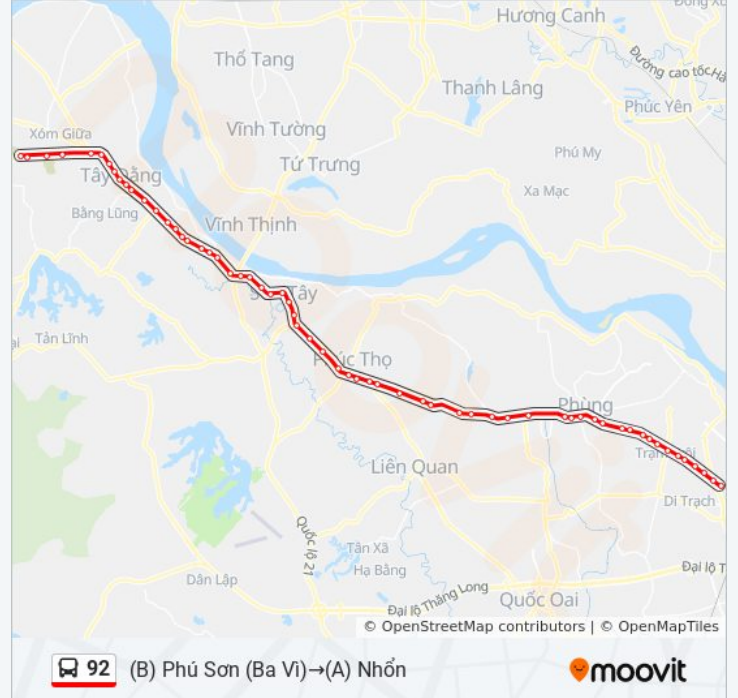

Sân Vận Động Quảng Oai

602 Phố Nả

Trung Tâm Thương Mại Lực Tiến

Trạm Y Tế Đông Quang

Đổi Diện Thcs Đông Quang

Trước Đổi Diện Trại Giồng Ba Vi

Đổi Diện Cty Hóa Dệt Hà Tây - Chi Nhánh 2

Trước Đường Vào Xã Cam Thượng

Cửa Hàng Xăng Dầu Tùng Lâm

Phố Mía

Ngã 3 Bến Phà Đường Lâm

Khu Di Tích Văn Miếu Sơn Tây

Cửa Hàng Vật Liệu Xây Dựng Thu Hương

Xăng Dầu Văn Miếu

187 La Thành (Sơn Tây)

Kho Bạc Sơn Tây

194 La Thành (Sơn Tây)

19 La Thành (Sơn Tây)

Đổi Diện Cửa Hàng Xăng Dầu Số 14 - Q132

Đội Quản Lý Giao Thông 4 - Q132

Đổi Diện Trường Hữu Nghị T78 - Q132

Ngã Tư Gạch - Thị Trấn Phúc Thọ (Chiều Đi Yên Nghĩa)

Bưu Điện Trung Tâm Phúc Thọ - Quốc Lộ 32

Đổi Diện Trạm Y Tế Huyện Phúc Thọ - Quốc Lộ 32

Công An Huyện Phúc Thọ - Quốc Lộ 32

Đổi Diện Bệnh Viện Đa Khoa Phúc Thọ

Phố Quạt - Đại Đồng (Quốc Lộ 32)

Đổi Diện Chi Cục Dự Trữ Nhà Nước Sơn Tây - Phụng Thượng (Quốc Lộ 32)

Đổi Diện Trường Thcs Phụng Thượng - Quốc Lộ 32

Ngõ Nhà Xả Ngọc Tảo - Quốc Lộ 32

Đổi Diện Phòng Khám Đa Khoa Khu Vực Ngọc