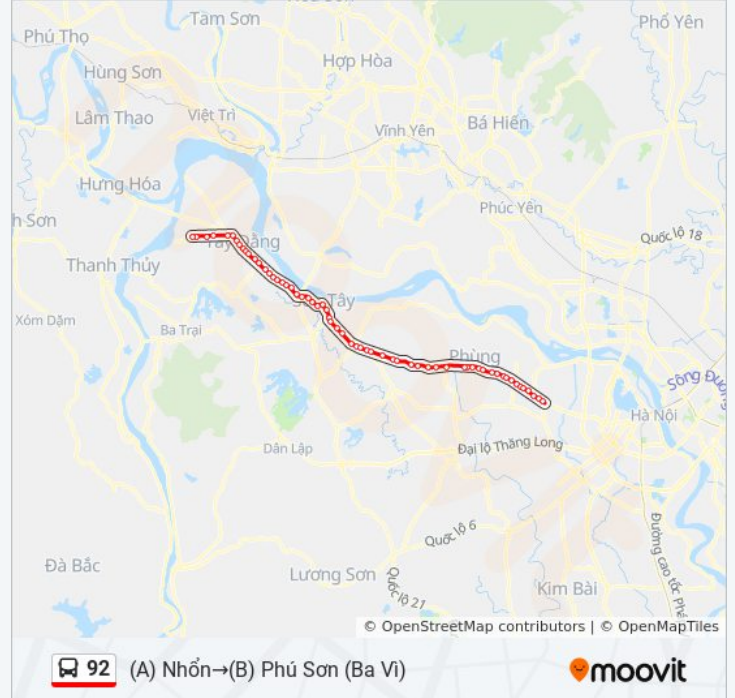

Đối Diện Đường Vào Xã Cam Thượng

Cty Hóa Dệt Hà Tây - Chi Nhánh 2

Trại Giồng Đông Quang Ba Vi

UBND Xã Đông Quang

Đối Diện Trạm Y Tế Đông Quang

559 Chu Minh - Phố Mới

397 Phố Nả

Công An Huyện Ba Vi