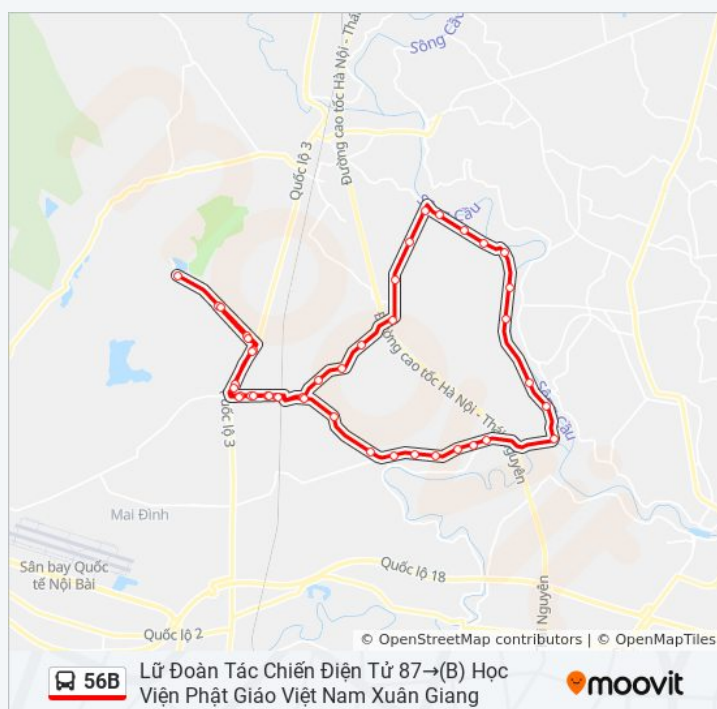

Gần Ngã 3 Tân Thành - Thôn Ngô Đạo - Tỉnh Lộ  
131

Ubnd - Trạm Y Tế Xã Tân Hưng - Tỉnh Lộ 296

Làng Đồng Bông

Nhà Văn Hoá Thôn Xuân Tàng - Tỉnh Lộ 296

Ubnd Xã Bắc Phú - Tỉnh Lộ 296

thứ tư	05:00 - 19:45
thứ năm	05:00 - 19:45
thứ sáu	05:00 - 19:45
thứ bảy	05:00 - 19:45
chủ nhật	05:00 - 19:45

### Thông tin 56B xe buýt

**Hướng dẫn:** Lữ Đoàn Tác Chiến Điện Tử 87→(B)  
Học Viện Phật Giáo Việt Nam Xuân Giang

**Điểm dừng:** 43

**Thời gian chuyển đi:** 78 phút

**Tóm tắt Tuyến:**

Đổi Điện Km 2+250 - Tỉnh Lộ 296