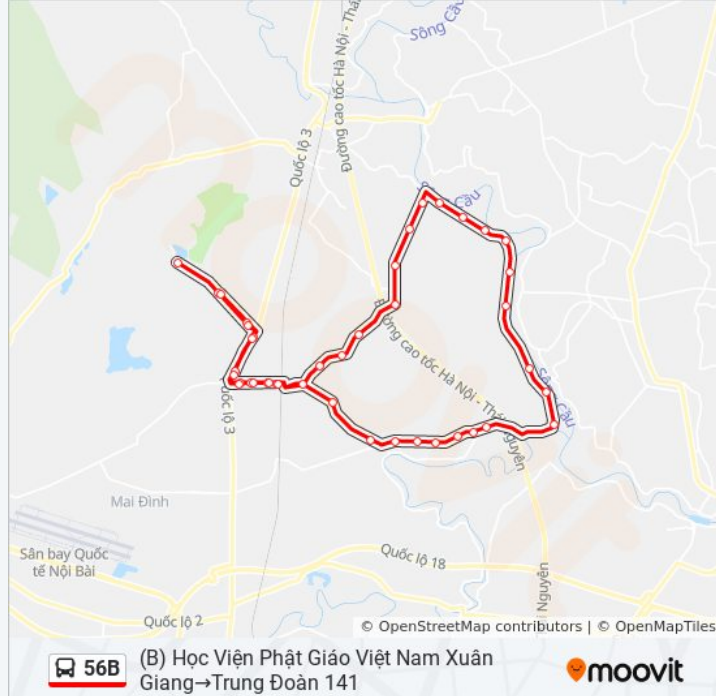

Xóm 10 Thôn Ngô Đạo - Tỉnh Lộ 131

Trường Mầm Non Thôn Hiệu Chân - Tỉnh Lộ 131

Thôn Cẩm Hà - Tỉnh Lộ 131

Đổi Diện Gân Bến Đò Đông Bắc

Đình Làng Tăng Long - Tỉnh Lộ 131

Trạm Bơm Tăng Long - Làng Tăng Long - Xã Việt Long

Dốc Đa Thôn Lương Phúc - Tỉnh Lộ 131

UBND Xã Việt Long - Tỉnh Lộ 131

Đổi Diện Cầu Lạc Bộ Người Cao Tuổi Thôn Tiên Tảo

Đình Làng Tiên Tảo - Tỉnh Lộ 131

Xóm Đồng May - Thôn Xuân Tảo (Làng Ngọc Hà) - Chiều Về

Gần UBND Xã Xuân Giang (Làng Đại Tảo)

Trường THPT Xuân Giang

Đổi Diện Cửa Hàng Điện Lạnh Đức Nguyên

Phòng Khám Đa Khoa Xuân Giang

Qua Ngã Tư Lối Vào Đh Điện Lực 50m - Đường Núi Đồi, Thị Trấn Sóc Sơn

Khu A Cột Điện Ss1, Đường Núi Đồi

Số Nhà 227 Đường Núi Đồi - Thị Trấn Sóc Sơn

Số Nhà 73 Đường Núi Đồi

Trường Cao Đẳng Thực Hành Đa Phúc, Đường Núi Đồi

Đổi Diện Cty Cp Đầu Tư Thương Mại Và Khoáng Sản Sóc Sơn - Km 25+150 Quốc Lộ 3

Phố Mã - Phù Linh (Km 26+100 Quốc Lộ 3)

Trường Tiểu Học Phù Linh

Trung Đoàn 141

(B) Học Viện Phật Giáo Việt Nam Xuân Giang → Trung Đoàn 141

Chỉ đường: Lữ Đoàn Tác Chiến Điện Tử 87 → (B) Học Viện Phật Giáo Việt Nam Xuân Giang

43 điểm dừng

[XEM LỊCH TRÌNH TUYẾN](#)

Giờ lịch trình 56B xe buýt

Lữ Đoàn Tác Chiến Điện Tử 87 → (B) Học Viện Phật Giáo Việt Nam Xuân Giang Thời gian biểu tuyến đường

thứ hai 05:00 - 19:45

thứ ba 05:00 - 19:45

Lữ Đoàn Tác Chiến Điện Tử 87