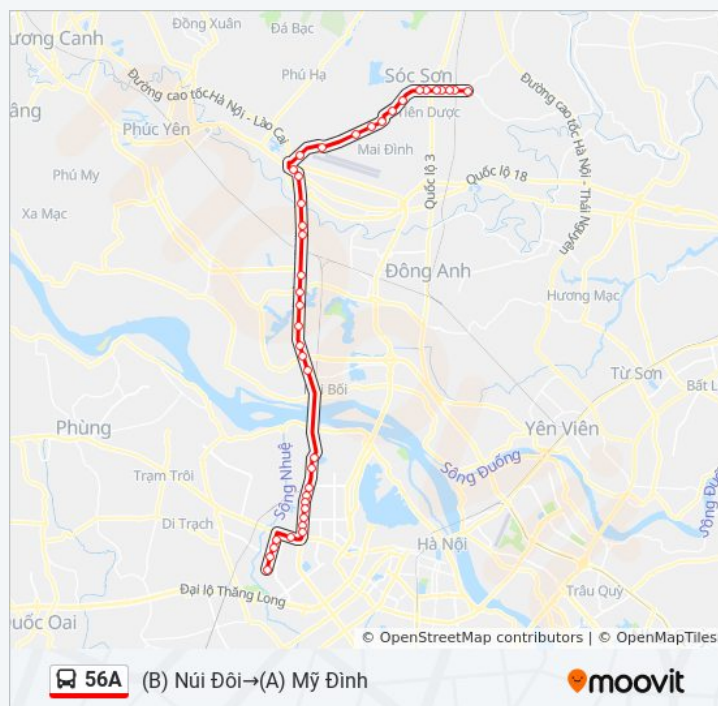

Thông tin 56A xe buýt

Hướng dẫn: (B) Núi Đồi→(A) Mỹ Đình

Điểm dừng: 39

Thời gian chuyển đi: 69 phút

Tóm tắt Tuyến:

Nội Bài - Hà Nội)

Kcn Bắc Thăng Long - Km 0+800 Cao Tốc Btl-Nb

96 Phạm Văn Đồng (Ngã 4 Phạm Văn Đồng - Xuân Đình)