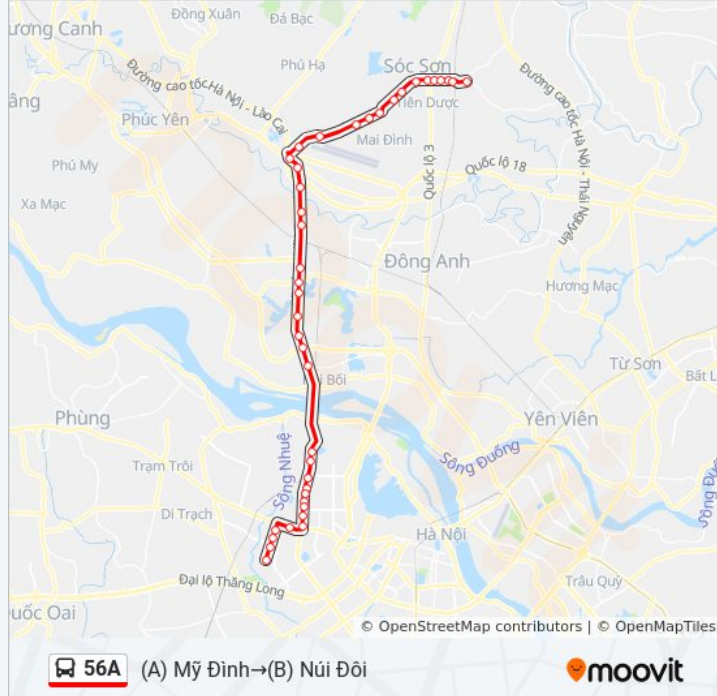

Cầu Vân Trì- Km 4+560 Cao Tốc Btl-Nb

Trước 70m Cầu Vượt Ngã Tư Nam Hồng Cao Tốc Btl-Nb

Công Ty Cơ Khí Nam Hồng- Km 6+120 Cao Tốc Btl-Nb

Đối Diện Kcn Quang Minh (Melinh Plaza) - Km 8+100 Cao Tốc Btl-Nb

Nhà Máy Tấm Lợp Vitmetal- Km 8+850 Cao Tốc Btl-Nb

Soát Vé Cao Tốc Bắc Thăng Long - Km 10+230 Cao Tốc Btl-Nb

Ngã Tư Cao Tốc TI- Phúc Yên - Km 11+700 Cao Tốc Btl-Nb

Trước Ngã 3 Quốc Lộ 2 - Cao Tốc Nội Bài, Lào Cai 50m (Chiều Hà Nội - Núi Đồi)

Qua Đường Vào Thôn Đồng Giá 50m - Tỉnh Lộ 131 (Chiều Đi Sóc Sơn)

Thôn Bắc Hạ, Xã Quang Tiến - Km 2+350 Tỉnh Lộ 131

Khu Công Nghiệp Nội Bài - Km 4+200 Tỉnh Lộ 131

Ngã 3 Quảng Hội - Km 5+250 Tỉnh Lộ 131

Xã Mai Đình - Km 5+900 Tỉnh Lộ 131

Đối Diện Trường Trung Cấp Ktkk Đa Ngành Sóc Sơn

Ngã 4 Đồi Rađa- Km 7+600 Tỉnh Lộ 131

Cách Cổng Làng Dược Thượng 30m - Km 8+600 Tỉnh Lộ 131

Đài Phát Thanh Huyện Sóc Sơn, Đường Núi Đồi

Đối Diện Trường Đh Thủ Đô Hà Nội

Ban Qlida Huyện Sóc Sơn - Số 40 Đường Núi Đồi Tổ 4 Thị Trấn Sóc Sơn

Công Ty Nam Sơn - Số 122 Đường Núi Đồi

Số 158 Đường Núi Đồi

(B) Núi Đồi

Chỉ đường: (B) Núi Đồi→(A) Mỹ Đình

39 điểm dừng

[XEM LỊCH TRÌNH TUYẾN](#)

Giờ lịch trình 56A xe buýt

(B) Núi Đồi→(A) Mỹ Đình Thời gian biểu tuyến đường

thứ hai

04:30 - 21:30