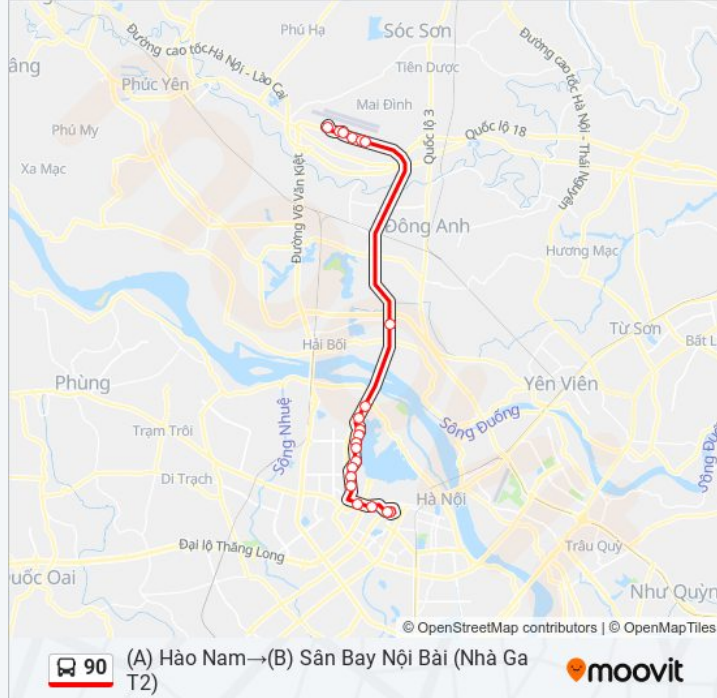

(A) Hào Nam

Bộ Y Tế - 138a Giảng Võ

Đối Diện 311 Kim Mã (Gần Ngã 4 Kim Mã - Vạn Bảo)

10 Đào Tấn - Viện Vật Lý

Gần Ngõ 378 Đường Bưởi Tránh (Bên Giao Đội Cấn)

Số 610 Đường Bưởi (Gần Vòng Xuyến Hoàng Quốc Việt)

Thông tin 90 xe buýt

Hướng dẫn: (A) Hào Nam→(B) Sân Bay Nội Bài (Nhà Ga T2)

Điểm dừng: 21

Thời gian chuyển đi: 39 phút

Tóm tắt Tuyến:

Nhà Ga Hàng Hóa Nội Bài - Đường Võ Văn Kiệt

Sảnh Tầng 1 Nhà Ga T1

Bãi Đỗ Xe Nhà Ga T1 (Chiều Kim Mã Đi Sân Bay Nb)

(B) Sân Bay Nội Bài (Nhà Ga T2)

Chỉ đường: (B) Sân Bay Nội Bài (Nhà Ga T2)→(A) Hào Nam

23 điểm dừng

[XEM LỊCH TRÌNH TUYẾN](#)

(B) Sân Bay Nội Bài (Nhà Ga T2)

Đối Diện Nhà Ga T1 Sân Bay Nội Bài - Văn Phòng Nassco