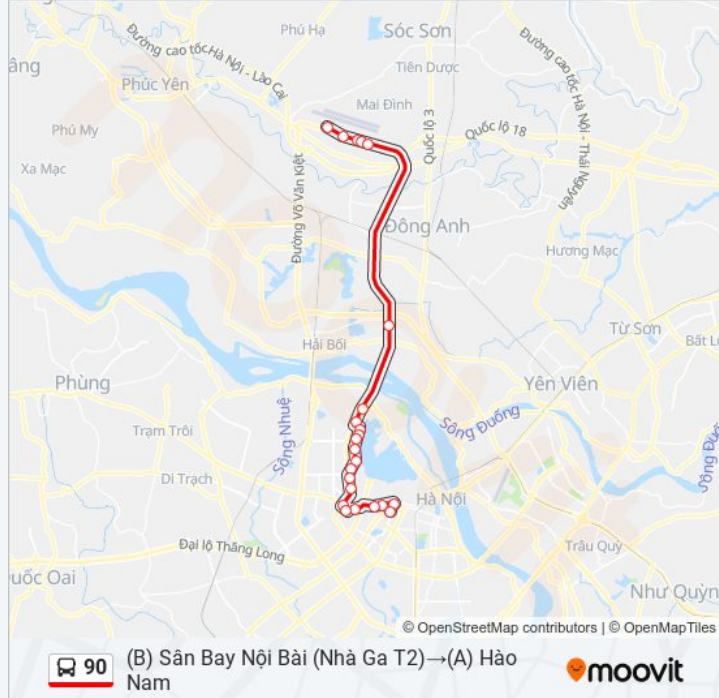

Quốc Việt

Đổi Diện 298 Đường Bưởi Dưới

Đổi Diện Công Viên Thủ Lệ - Đường Bưởi Dưới

Điểm Trung Chuyển Cầu Giấy - Gtvt 01

593 - 595 Kim Mã

116 A5 Tập Thể Giảng Võ - Kim Mã

211 Kim Mã

Kim Mã (Nhà Chờ Brt Kim Mã) - Biển Trước

(A) Hào Nam

Lịch biểu thời gian 90 xe buýt và bản đồ tuyến đường có sẵn trong tệp PDF ngoại tuyến tại moovitapp.com. Sử dụng [Moovit App](#) để xem thời gian xe buýt trực tiếp, lịch tàu hỏa hoặc lịch tàu điện ngầm và chỉ đường từng bước cho tất cả phương tiện công cộng trong Hà Nội.

[Về Moovit](#) • [Giải pháp MaaS](#) • [Các quốc gia được hỗ trợ](#) • [Cộng đồng Moovit](#)

© 2024 Moovit - Đã đăng ký Bản quyền

Kiểm tra thời gian đến trực tiếp