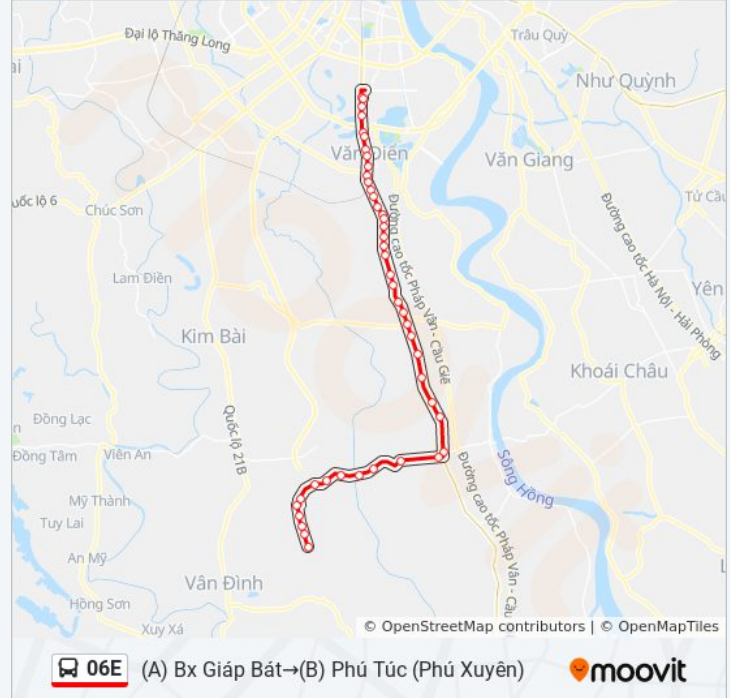

Sử dụng Ứng dụng Moovit để tìm nhà ga 06E xe buýt gần bạn nhất và tìm hiểu về thời điểm 06E xe buýt đến tiếp theo.

Chỉ đường: (A) Bx Giáp Bát→(B) Phú Túc (Phú Xuyên)

44 điểm dừng

[XEM LỊCH TRÌNH TUYẾN](#)

Qua Khu Tập Thẻ Licôla 100m - Ngọc Hồi

Gần Ngã 3 Đường Quỳnh Đô - Ngọc Hồi

Qua Công Ty Cp Vận Tải & Dịch Vụ Ts 15m - Ngọc Hồi

Viện Nghiên Cứu Trồng & Phát Triển Cây Thuốc

Đội 7 Thôn Ngọc Hồi - Km 186+350 Quốc Lộ 1a

Gần Mốc Km11+400 - TI 429

Qua Ngã 3 TI 429 Đi Phú Túc - 200m

Trước Đường Vào Chùa Thôn Đường La 40m

Cổng Làng Phú Túc

Đối Diện Cổng Thôn Lưu Thượng

(B) Phú Túc (Phú Xuyên)

Chi đường: (B) Phú Túc (Phú Xuyên)→(A) Bx Giáp Bát

42 điểm dừng

[XEM LỊCH TRÌNH TUYẾN](#)

(B) Phú Túc (Phú Xuyên)

Thôn Lưu Thượng

Đối Diện Cổng Làng Phú Túc

Qua Đối Diện Đường Vào Chùa Thôn Đường La 60m

Gần Ngã 3 Phú Túc Đi TI 429 - 150m

Đối Diện Mốc Km11+400 - TI 429