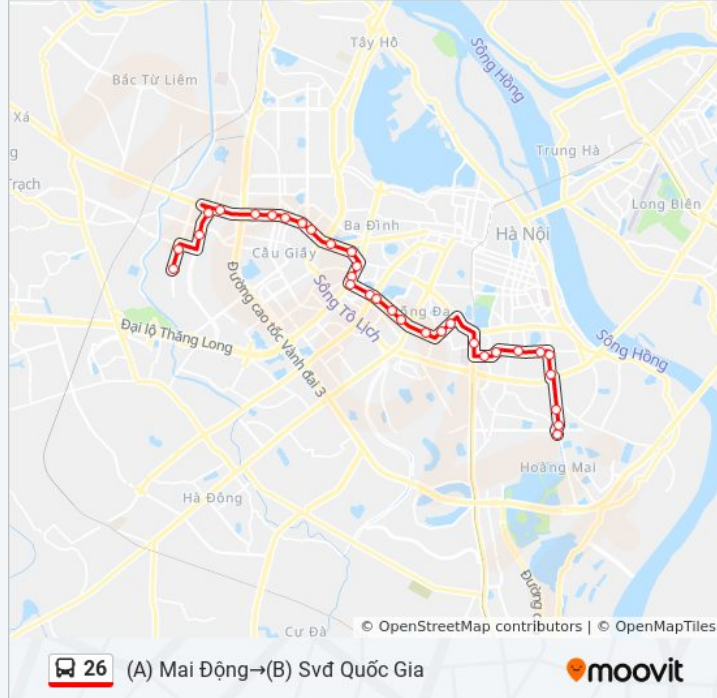

Chỉ đường: (A) Mai Động→(B) Svđ Quốc Gia

33 điểm dừng

[XEM LỊCH TRÌNH TUYẾN](#)

(A) Mai Động

Công Ty Da Giày Hà Nội - 441 Nguyễn Tam Trinh

251-253 Nguyễn Tam Trinh

Giữa Số Nhà 613-615 Kim Ngưu

Số 377 Kim Ngưu

Thông tin 26 xe buýt

Hướng dẫn: (A) Mai Động→(B) Svđ Quốc Gia

Điểm dừng: 33

Thời gian chuyển đi: 40 phút

Tóm tắt Tuyến:

73 Nguyễn Chí Thanh - Đối Diện Khách Sạn Bảo Sơn

Ngõ 1072 Đê La Thành

Điểm Trung Chuyển Cầu Giấy - Thủ Lệ 02

Số 148-150 Cầu Giấy

Ga Chùa Hà

370 Cầu Giấy

Học Viện Báo Chí Và Tuyên Truyền - 36 Xuân Thủy

Chợ Xanh

Gần Nhà Sách Sư Phạm (Đại Học Sư Phạm Hà Nội) - 136 Xuân Thủy

Ga Lê Đức Thọ - Đường Hồ Tùng Mậu

Đối Diện Đài Truyền Hình Công An Nhân Dân - Antv

Nhà Ct2b Kdt Mỹ Đình - Lê Đức Thọ

Tường Rào Cung Điền Kinh Mỹ Đình

(B) Svđ Quốc Gia

Chỉ đường: (B) Svđ Quốc Gia→(A) Mai Động

35 điểm dừng

[XEM LỊCH TRÌNH TUYẾN](#)

(B) Svđ Quốc Gia

Trước Cổng Trung Tâm Huấn Luyện Và Thi Đấu Tdt