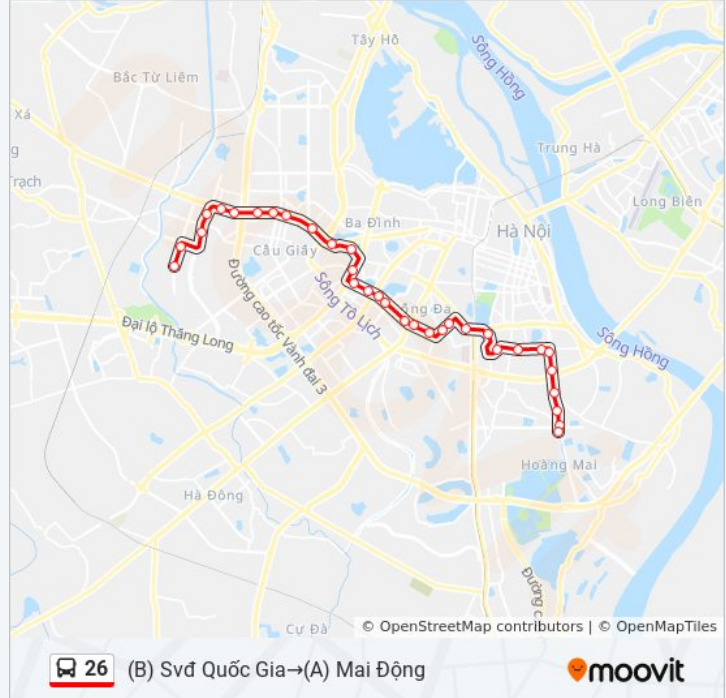

165 Cầu Giấy - Bưu Điện Cầu Giấy

Điểm Trung Chuyển Cầu Giấy - Gtvt 02

989-991 Đê La Thành

Đối Diện Đại Học Luật Hà Nội - Nguyễn Chí Thanh

57a Huỳnh Thúc Kháng

7 Huỳnh Thúc Kháng - Cảnh Đài Truyền Hình Hà Nội

Trạm Biên Áp F3 Thành Công - 171 Thái Hà

161-163 Thái Hà

3 Thái Hà - Bể Bơi Thái Hà

251 Chùa Bộc

19-21 Chùa Bộc

Siêu Thị Uni Mart - 8 Phạm Ngọc Thạch

B10 Tập Thể Kim Liên (Đối Diện Ngõ 46b Phạm Ngọc Thạch)

Ngân Hàng Gp Bank - Số 7 Đào Duy Anh

Đh Bách Khoa (Điểm Cuối Tuyến 31)

Sân Vận Động Bách Khoa - Lê Thanh Nghị

263 Thanh Nhàn

33 - 35 Thanh Nhàn - Đối Diện Bệnh Viện Thanh Nhàn

Tập Thể E6 Quỳnh Mai - Kim Ngưu

Cửa Hàng Nhựa Đường Số 3 - 344 Kim Ngưu

Cách Cổng Công Ty Cơ Khí Trần Hưng Đạo 40m - 18 Tam Trinh

Đối Diện 303 Nguyễn Tam Trinh

Đối Diện 411 Nguyễn Tam Trinh

(A) Mai Động

Lịch biểu thời gian 26 xe buýt và bản đồ tuyến đường có sẵn trong tệp PDF ngoại tuyến tại moovitapp.com. Sử dụng [Moovit App](https://moovitapp.com) để xem thời gian xe buýt trực tiếp, lịch tàu hỏa hoặc lịch tàu điện ngầm và chỉ đường từng bước cho tất cả phương tiện công cộng trong Hà Nội.

[Về Moovit](#) • [Giải pháp MaaS](#) • [Các quốc gia được hỗ trợ](#) • [Cộng đồng Moovit](#)

© 2024 Moovit - Đã đăng ký Bản quyền

Kiểm tra thời gian đến trực tiếp