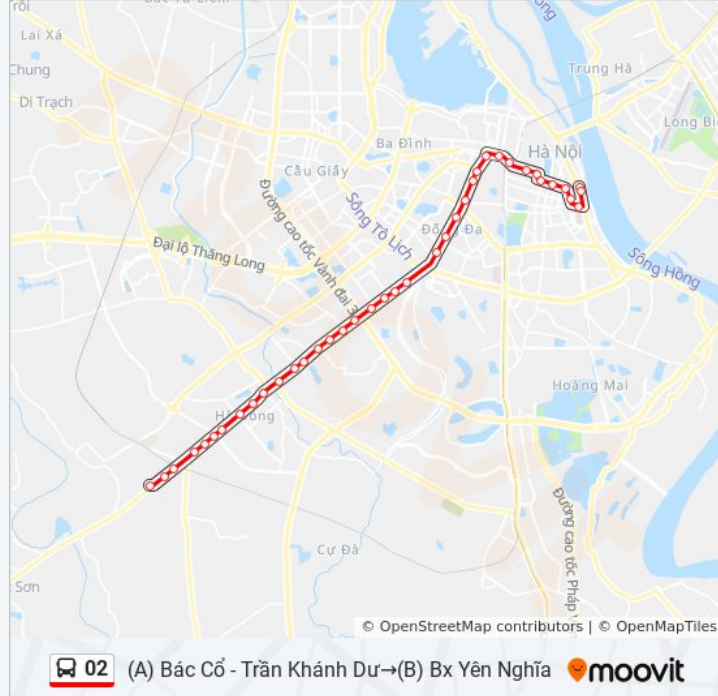

Gò Đống Đa - Tây Sơn

290 Tây Sơn

350 - 352 Quang Trung - Ga La Khê

Giữa Số 428 - 430 Quang Trung (Hà Đông)

530 - 532 Quang Trung - Hà Đông

678 - 680 Quang Trung (Hà Đông)

870 Quang Trung - Ga Văn Khê

Nissan Hà Đông

Đối Diện Trường Th Kinh Tế Hà Tây - Quốc Lộ 6

(A) Bến Xe Yên Nghĩa

**Chỉ đường: (B) Bx Yên Nghĩa→(A) Bắc Cỗ - Trần Khánh Dư**

36 điểm dừng

[XEM LỊCH TRÌNH TUYẾN](#)

(A) Bến Xe Yên Nghĩa

Trường Trung Cấp Kinh Tế - Tài Chính Hà Nội

Đối Diện Nissan Hà Đông - Nhà Ga Văn Khê