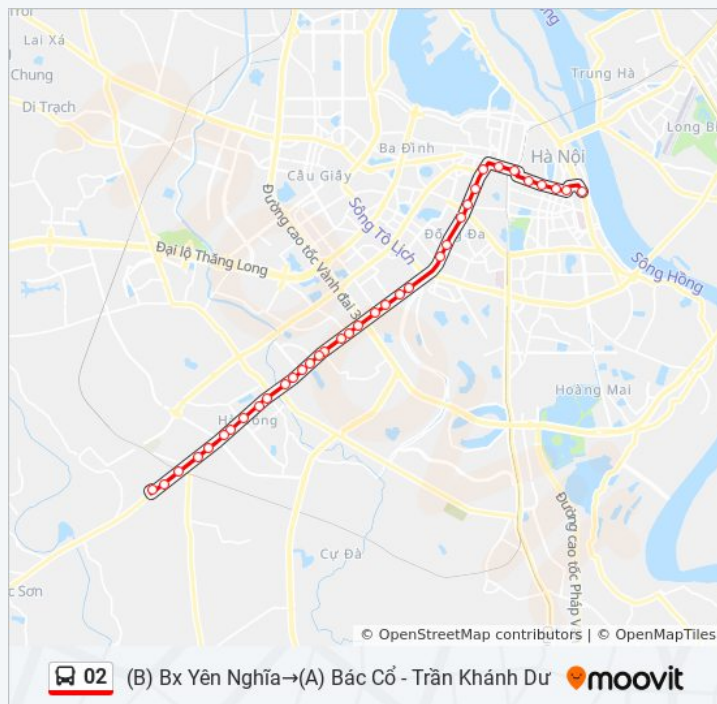

Ngã Tư Quang Trung, Lê Trọng Tấn - Nhà Ga La Khê

Đối Diện Đường Vào Chợ La Khê (Qua Ga Metro La Khê) - 405 Quang Trung (Hà Đông)

Công Ty Cplh Thực Phẩm - 267 Quang Trung - Hà Đông

85 Quang Trung (Hà Đông) - Đình Cầu Đơ

Đối Diện Bưu Điện Hà Đông(15 Quang Trung Hà Đông)

Liên Minh Các Htx Hà Nội - Số 1 Trần Phú (Hà Đông)

Ga Văn Quán - 149 Trần Phú

Siêu Thị Nguyễn Kim - Km10 Nguyễn Trãi (Hà Đông)

Đại Học Kiến Trúc - Trần Phú (Hà Đông)

Học Viện An Ninh Nhân Dân - Trần Phú (Hà Đông)

Ga Phùng Khoang - 81 Trần Phú

517 Nguyễn Trãi - Đối Diện Đại Học Hà Nội

495 Nguyễn Trãi

477 Nguyễn Trãi - Học Viện Khoa Học Xã Hội

Trước Số 277 Nguyễn Trãi - Bách Hóa Giày Thượng Đình

Công Ty Thuốc Lá Thăng Long - 235 Nguyễn Trãi

Ga Thượng Đình - Nguyễn Trãi

129t Nguyễn Trãi - Cầu Vượt Đi Bộ Royal City

Đại Học Thủy Lợi - 175 Tây Sơn (Cột Trước)

Đại Học Công Đoàn - 169 Tây Sơn

83 Nguyễn Lương Bằng

283 Tôn Đức Thắng

Trạm Biến Áp Hàng Bột 1 - 107 Tôn Đức Thắng

Đối Diện Số 40 Tôn Đức Thắng (Văn Miếu)

85 Nguyễn Thái Học - Trường Th Lý Thường Kiệt

7 Nguyễn Thái Học - Cửa Nam

49 Hai Bà Trưng - Tháp Hà Nội

37 Hai Bà Trưng - Bệnh Viện Việt Nam Cu Ba

Đối Diện 16 Hai Bà Trưng (Ngã 4 Hai Bà Trưng-

chủ nhật

05:00 - 22:30

Thông tin 02 xe buýt

Hướng dẫn: (B) Bx Yên Nghĩa→(A) Bắc Cổ - Trần Khánh Dư

Điểm dừng: 36

Thời gian chuyển đi: 41 phút

Tóm tắt Tuyến: