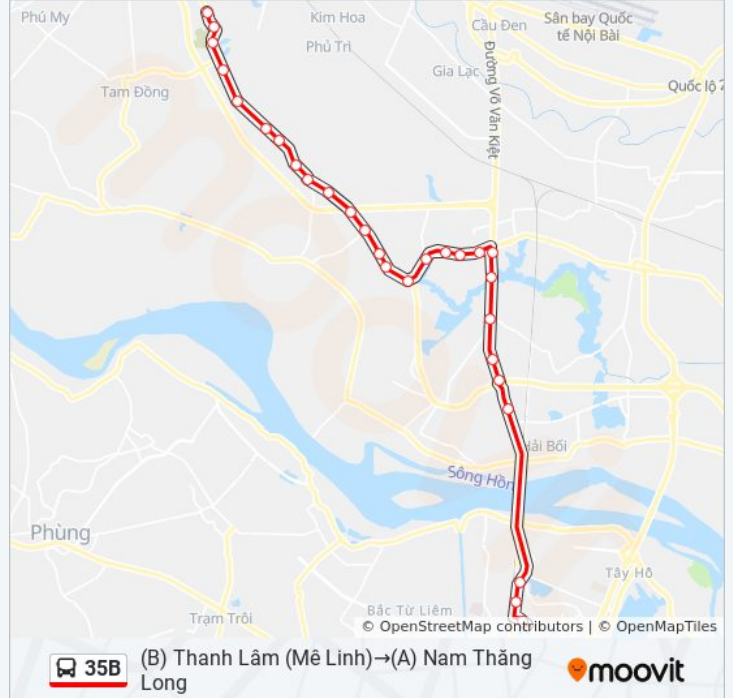

Chùa Trung Hậu - Q1 23

Đối Diện Hội Trường Đa Năng Xã Tiền Phong - Q1 23b

Cách Cổng Cty TNHH Xây Dựng 305 - 30m - Q123b

Trước Đối Diện Cty Cp Tam Sơn 30m (Chiều Mê Linh - Hà Nội) - Q123b

Đối Diện Công Ty Hamatra - Q1 23

Trước Cầu Vượt Ngã 4 Nam Hồng 200m - Q123

Qua Cầu Vượt Ngã 4 Nam Hồng 70m Cao Tốc Btl-Nb

Đầm Vân Trì- Km 4+400 Cao Tốc Btl-Nb

Qua Cầu Chui Dân Sinh Số 4 - Đối Diện Đường Vào Thôn Nhuế, Km 11+200 (Chiều Sân Bay Nội Bài Đi Hà Nội)

Ubnd Xã Kim Chung- Km 2+200 Cao Tốc Btl-Nb

Trước Ngã Tư Khu Cn Thăng Long 100m (Chiều Nội Bài - Hà Nội)

Kcn Bắc Thăng Long - Km 0+800 Cao Tốc Btl-Nb

96 Phạm Văn Đồng (Ngã 4 Phạm Văn Đồng - Xuân Đỉnh)

Showroom Ô Tô Trung Sơn (Đối Diện 315 Phạm Văn Đồng)

(A) Nam Thăng Long

Lịch biểu thời gian 35B xe buýt và bản đồ tuyến đường có sẵn trong tệp PDF ngoại tuyến tại moovitapp.com. Sử dụng [Moovit App](#) để xem thời gian xe buýt trực tiếp, lịch tàu hỏa hoặc lịch tàu điện ngầm và chỉ đường từng bước cho tất cả phương tiện công cộng trong Hà Nội.

[Về Moovit](#) • [Giải pháp MaaS](#) • [Các quốc gia được hỗ trợ](#) • [Cộng đồng Moovit](#)

© 2024 Moovit - Đã đăng ký Bản quyền

Kiểm tra thời gian đến trực tiếp