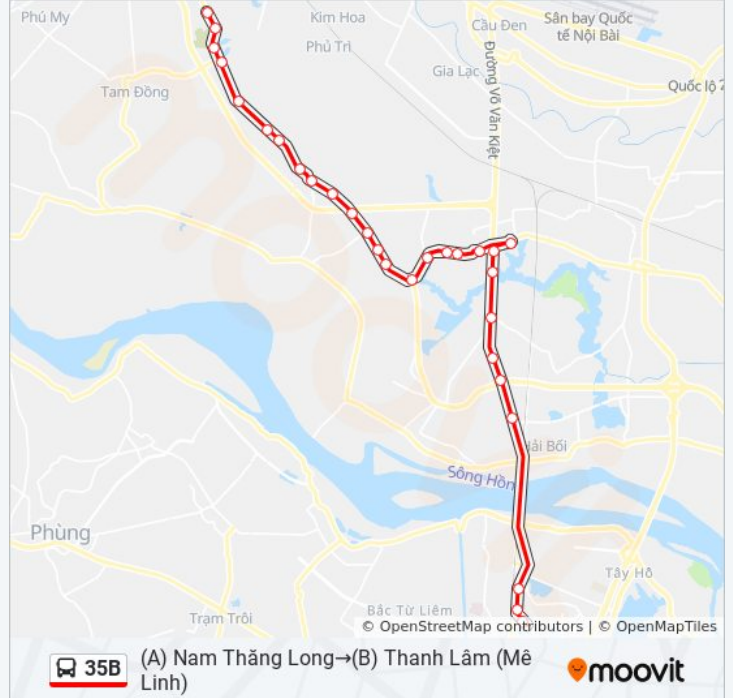

Đối Diện Cổng Làng Nội Đồng Trước - Q123

Trước Đối Diện Bvdk Mê Linh 400m - Q123

Chi Cục Thuế Huyện Mê Linh - Q123

Khu Du Lịch Đồi 79 Mùa Xuân - Q123b

Đối Diện Xí Nghiệp Đo Đạc Và Bản Đồ

(B) Thanh Lâm (Mê Linh)

Chỉ đường: (B) Thanh Lâm (Mê Linh)→(A) Nam Thăng Long

28 điểm dừng

[XEM LỊCH TRÌNH TUYẾN](#)

(B) Thanh Lâm (Mê Linh)

Xí Nghiệp Đo Đạc Và Bản Đồ

Nghĩa Trang Thanh Tước

Đối Diện Chi Cục Thuế Huyện Mê Linh

Qua Điểm Cuối Bvdk Mê Linh 300m - Q123