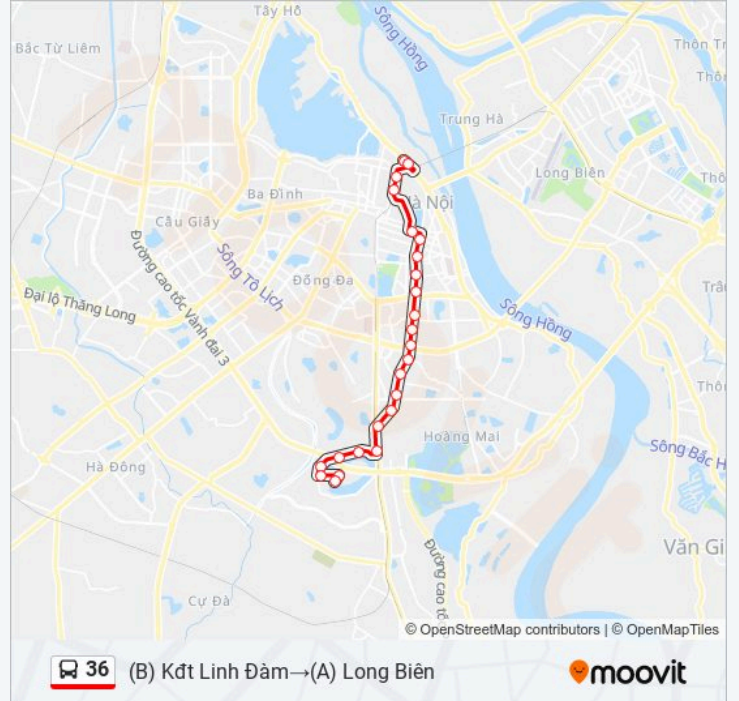

### Chỉ đường: (A) Long Biên→(B) KĐT Linh Đàm

25 điểm dừng

[XEM LỊCH TRÌNH TUYẾN](#)

(A) Long Biên

E3.4 Điểm Trung Chuyển Long Biên

50 Hàng Cót

28 Đường Thành

Bệnh Viện Phụ Sản Tw - Đối Diện Số 4 Triệu Quốc Đạt

29 Hàng Bài

48 Hai Bà Trưng - Viện Kiểm Nghiệm Thuốc Trung Ương

115 Phùng Hưng

Đối Diện 16 Phùng Hưng (Đường Trong)

E1.1 Điểm Trung Chuyển Long Biên

(A) Long Biên

Lịch biểu thời gian 36 xe buýt và bản đồ tuyến đường có sẵn trong tệp PDF ngoại tuyến tại [moovitapp.com](https://moovitapp.com). Sử dụng Moovit App để xem thời gian xe buýt trực tiếp, lịch tàu hỏa hoặc lịch tàu điện ngầm và chỉ đường từng bước cho tất cả phương tiện công cộng trong Hà Nội.