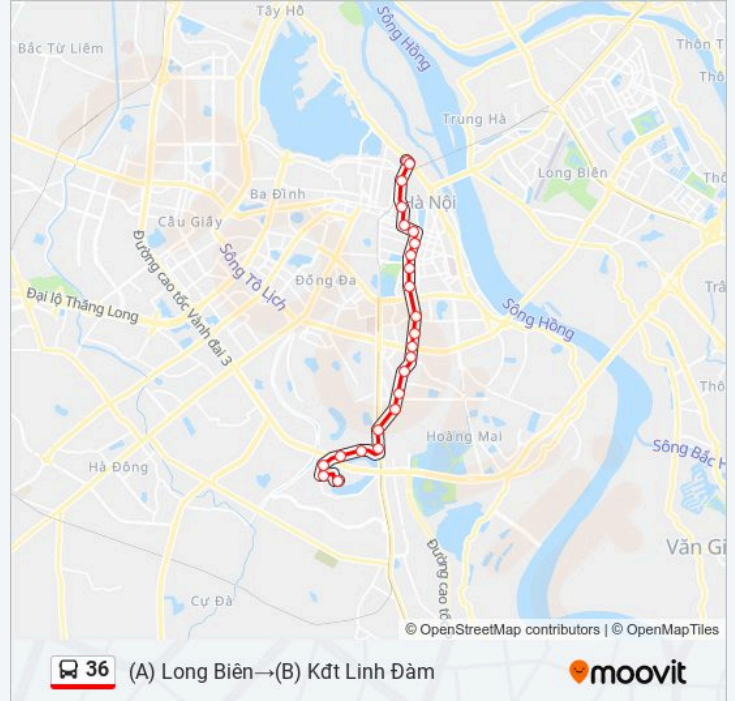

### Chỉ đường: (A) Long Biên→(B) KĐT Linh Đàm

25 điểm dừng

[XEM LỊCH TRÌNH TUYẾN](#)

(A) Long Biên

E3.4 Điểm Trung Chuyển Long Biên

50 Hàng Cót

28 Đường Thành

Bệnh Viện Phụ Sản Tw - Đối Diện Số 4 Triệu Quốc Đạt

### Thông tin 36 xe buýt

**Hướng dẫn:** (A) Long Biên→(B) KĐT Linh Đàm

**Điểm dừng:** 25

**Thời gian chuyển đi:** 30 phút

**Tóm tắt Tuyến:**

Đối Diện Đài Tưởng Niệm Chủ Tịch Hcm - Đường Nguyễn Hữu Thọ

Bãi Đỗ Xe Khu Đô Thị Linh Đàm

Nhà Hh2a Khu Đô Thị Linh Đàm

(B) Kđt Linh Đàm

(B) Kđt Linh Đàm

**Chỉ đường: (B) Kđt Linh Đàm→(A) Long Biên**

24 điểm dừng

[XEM LỊCH TRÌNH TUYẾN](#)

(B) Kđt Linh Đàm

Nhà Nơ. 1a Kđt Linh Đàm - Nguyễn Duy Trinh

Đối Diện Trạm Cấp Nước Linh Đàm (Đối Diện Chung Cư Hh1c) - Nguyễn Hữu Thọ

Công Viên Bắc Linh Đàm - Đối Diện Lô 1 Ct1 Bắc Linh Đàm - Nguyễn Hữu Thọ

Đối Diện Ao Sen Làng Đại Từ - Nguyễn Hữu Thọ

Đối Diện Đường Vào Kđt Đại Kim - 45 Nguyễn Hữu Thọ