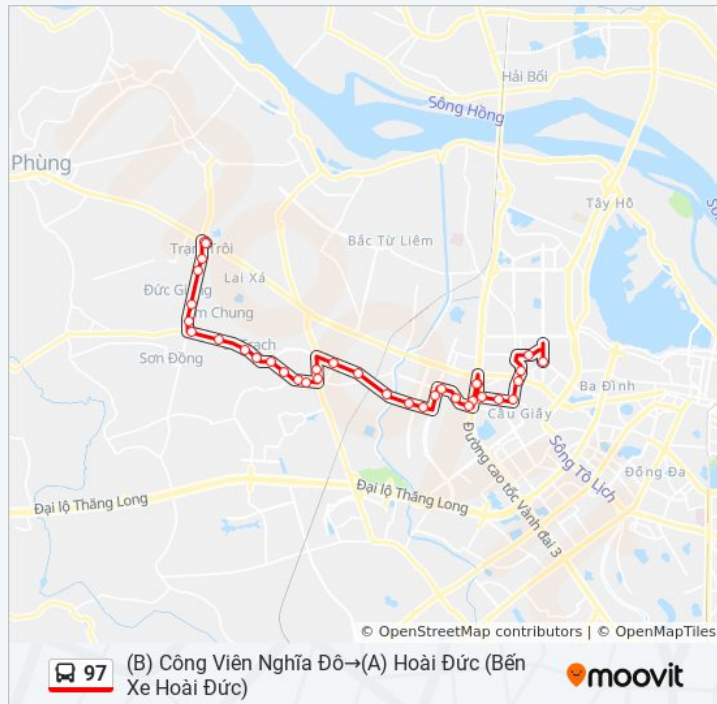

Hùng

Vịnh Xén Hè Trước Công Ty Cổ Phần Sông Đà 9
- Đường Nguyễn Hoàng

Vịnh Xén Hè Xe Buýt Trước Tòa Nhà Pt2 - KĐT
Phú Mỹ - Đường Nguyễn Hoàng

Vịnh Xén Hè Xe Buýt Trước Tòa Nhà Sun
Square - Đường Nguyễn Hoàng

Nhà C6 KĐT Mỹ Đình I - Đường Trần Hữu Dực

Qua Nhà Ct2a, KĐT Xuân Phương 30m

Qua Cầu Vượt Xuân Phương 100m

Nhà Máy Bia Sài Gòn - Hà Nội

Ngõ 84 Xuân Phương

Đối Diện Bưu Điện Vân Canh - Xuân Phương
(TI70)

Đối Diện Cổng Làng An Trai - TI422b

Trường Thcs Vân Canh

Đối Diện Đài Tưởng Niệm Vân Canh - TI422

Trước Kiot 01 Hậu Ái - TI422

Tường Rào Nhà Máy A34, Vân Canh, Hoài Đức

Đối Diện Trạm Biến Áp 6 Di Trạch

Trước Cổng Làng Văn Hóa Đại Tự 50m

Trước Ngã Tư Sơn Đồng 100m - TI422

Trường THPT Hoài Đức A

Đối Diện Cty Cp Xây Dựng Kinh Doanh Tổng
Hợp Sơn Hà

Đối Diện Trường Thcs Đức Giang

Ubnd Huyện Hoài Đức

Đối Diện Bưu Điện Hoài Đức (Trị Trần Trôi) -
Quốc Lộ 32

(A) Hoài Đức (Bến Xe Hoài Đức)

Lịch biểu thời gian 97 xe buýt và bản đồ tuyến đường có sẵn trong tệp PDF ngoại tuyến tại moovitapp.com. Sử dụng [Moovit App](#) để xem thời gian xe buýt trực tiếp, lịch tàu hỏa hoặc lịch tàu điện ngầm và chỉ đường từng bước cho tất cả phương tiện công cộng trong Hà Nội.

[Về Moovit](#) • [Giải pháp MaaS](#) • [Các quốc gia được hỗ trợ](#) • [Cộng đồng Moovit](#)

© 2024 Moovit - Đã đăng ký Bản quyền

Kiểm tra thời gian đến trực tiếp