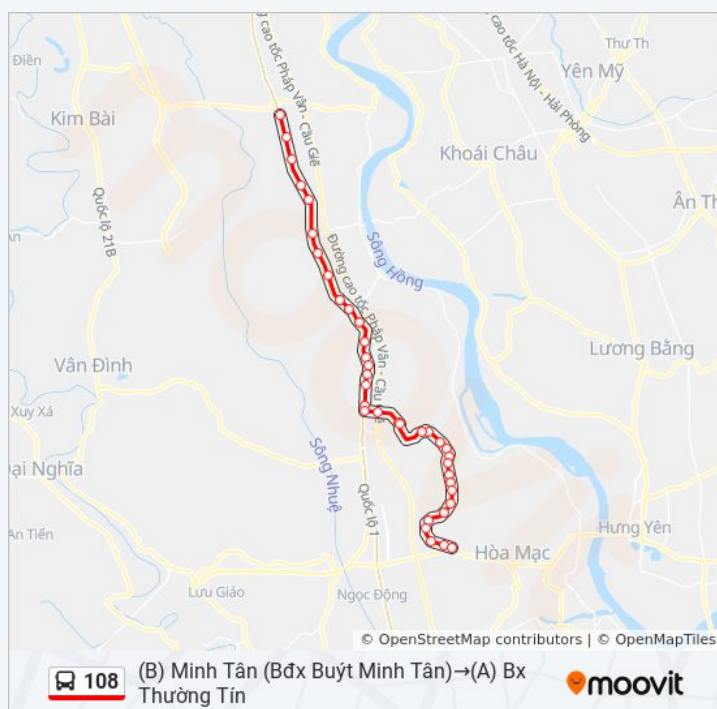

Cổng Đội Sản Xuất Số 9, Thôn Thần Quy - Dt428

Qua Cửa Hàng Tạp Hóa Ngân Tiến 10m, Thôn Thần Quy - Dt428

Trạm Bơm Thần Quy - Dt428

Trước Bến Đò Văn Phái 20m (Cửa Hàng Sơn - Nasun) - Dt428

Cửa Hàng Xe Máy Điện Quang Soi (Cầu Hòa Khê) - Dt428

Qua Lối Vò Ubnd Xã Minh Tân 70m (Đối Diện Cửa Hàng Nhựa Tiên Phong) - Dt428

Nhà May Cương Liên (Chợ Bái) - Dt428

Đối Diện Trung Tâm Máy Tính Đức Hoan, Chợ Bái - Dt428

Qua Ngã 3 Hoàng Nguyên 10m (Cửa Hàng Tóc Hồng Quyên) - Dt428

Qua Cầu Bạch Hạ 60m (Đường Vào Làng Hoàng Nguyên) - Dt428

Cửa Hàng Sửa Chữa Xe Quang Thiết (Cổng Làng Vĩnh Ninh)

Trường Thcs Tri Thủy (Đối Diện Cửa Hàng Gas Thịnh Thơm) - Dt428

Nhà Văn Hóa Thôn Nhân Sơn, Xã Tri Thủy - Dt428

Bưu Điện Chợ Bìm (Cạnh Tường Rào) - Dt428

Trước 20m Trường THPT Phú Xuyên B (Nghĩ Trang Liệt Sỹ Tri Thủy) - Dt428

Đối Diện Cửa Hàng Phân Phối Sơn (Tân Thanh Hiếu) - Dt428

Qua 20m Đối Diện Lối Vào Chùa Ninh Phúc (Thôn Kiều Đông) - Dt428

Trước 30m Hàm Cao Tốc QL1a Mới (Cửa Hàng Sơn Nanomax) - Dt428

Trước 20m Đối Diện Cửa Hàng Cá Thuật Huyền - Dt428

Phố Guột (Cửa Hàng Bánh Kẹo Huyền Tường) - Quốc Lộ 1a

Qua Ngã 3 Đường Truyền Thống - Quốc Lộ 1a

Đại Lý Bếp Ga Hoàng Hiệp - Chợ Lịm - Quốc Lộ 1a

Đối Diện Ga Phú Xuyên (Trường Phú Xuyên A)- Km 208+500 - Quốc Lộ 1a

thứ tư	04:25 - 20:35
thứ năm	04:25 - 20:35
thứ sáu	04:25 - 20:35
thứ bảy	04:25 - 20:35
chủ nhật	04:25 - 20:35

Thông tin 108 xe buýt

Hướng dẫn: (B) Minh Tân (Bđx Buýt Minh Tân)→(A) Bx Thường Tín

Điểm dừng: 39

Thời gian chuyển đi: 71 phút

Tóm tắt Tuyến: