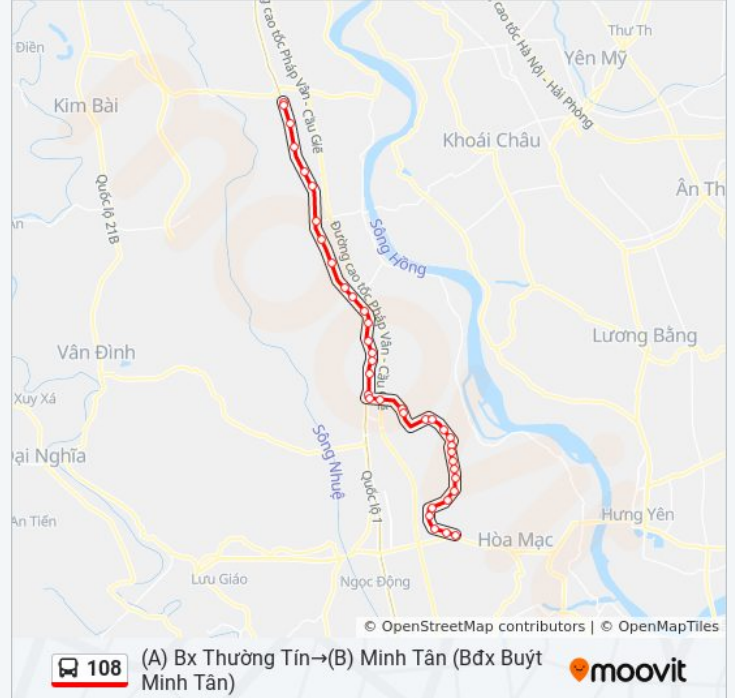

Đối Diện Công Ty Giống Cây Trồng Nam Dương
- Quốc Lộ 1a

Trước Ngã 3 Đường Truyền Thống - Quốc Lộ 1a

Phố Guột - Quốc Lộ 1a

Cửa Hàng Cá Thuột Huyện - Dt428

Trước 70m Hàm Cao Tốc QL1a Mới (Đối Diện
Cửa Hàng Tatto Hà Nội) - Dt428

Qua 10m Lối Vào Thôn Kiều Đông - Dt428

Cửa Hàng Sửa Chữa Xe Máy Đình Khánh, Thôn
Phúc Lâm - Dt428

Qua Đối Diện Trường THPT Phú Xuyên B 30m -
Dt428

Qua Đối Diện Bưu Điện Chợ Bìm 30m - Dt428

Đối Diện Nhà Văn Hóa Thôn Nhân Sơn, Xã Tri
Thủy - Dt428

Qua Đối Diện Thcs Tri Thủy 30m (Đối Diện Photo
Hảo Thu) - Dt428

Qua Đối Diện Cổng Làng Vĩnh Ninh 50m - Dt428

Qua Đối Diện Đường Vào Thôn Hoàng Nguyên
30m - Dt428

Trước 50m Ngã 3 Hoàng Nguyên - Dt428

Trước Cắt Tóc Trường Xoăn, Chợ Bái - Dt428

Bách Hóa Sơn (Tuần Sơn), Chợ Bái - Dt428

Trước 30m Ngã 3 UBND Xã Minh Tân - Dt428

Trước 50m Cầu Hòa Khê - Dt428

Qua 50m Bến Đò Văn Phái - Dt428

Trước 30m Trạm Bơm Thần Quy - Dt428

Qua Đối Diện Cửa Hàng Tạp Hóa Ngân Tiến
15m, Thôn Thần Quy - Dt428

Trước 50m Đối Diện Cổng Đội Sản Xuất Số 9,
Thôn Thần Quy - Dt428

(B) Minh Tân (Bến Buýt Minh Tân)

**Chỉ đường: (B) Minh Tân (Bến Buýt Minh
Tân)→(A) Bx Thường Tín**

39 điểm dừng

[XEM LỊCH TRÌNH TUYẾN](#)

(B) Minh Tân (Bến Buýt Minh Tân)

Giờ lịch trình 108 xe buýt

(B) Minh Tân (Bến Buýt Minh Tân)→(A) Bx Thường
Tín Thời gian biểu tuyến đường

thứ hai 04:25 - 20:35

thứ ba 04:25 - 20:35