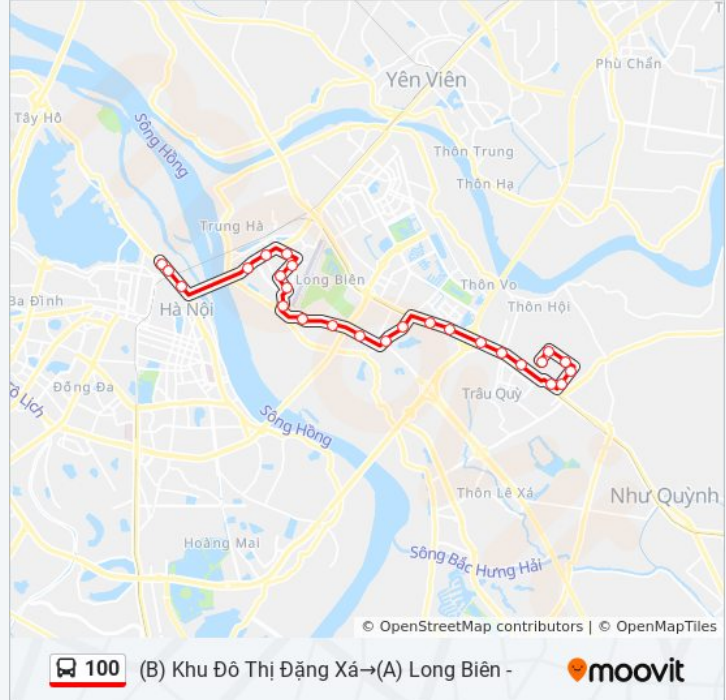

103 Nguyễn Sơn

Cty Cầu 5 Thăng Long - 307 Nguyễn Văn Cừ

135 Nguyễn Văn Cừ

Trần Nhật Duật (373 Hồng Hà) - Gần Hàm Tử
Quan

E1.1 Điểm Trung Chuyển Long Biên

(A) Long Biên

Lịch biểu thời gian 100 xe buýt và bản đồ tuyến đường có sẵn trong tệp PDF ngoại tuyến tại moovitapp.com. Sử dụng [Moovit App](#) để xem thời gian xe buýt trực tiếp, lịch tàu hỏa hoặc lịch tàu điện ngầm và chỉ đường từng bước cho tất cả phương tiện công cộng trong Hà Nội.