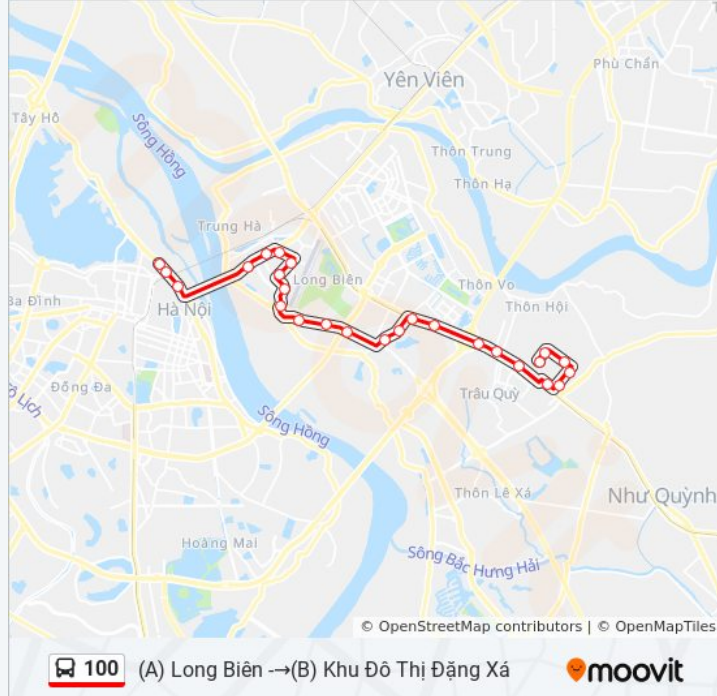

693 Nguyễn Văn Linh

Đối Diện Công Ty May 10 - Nguyễn Văn Linh

Qua Ngã 3 Cầu Thanh Trì - Nguyễn Đức Thuận

Đối Diện Bưu Điện Trâu Quỳ - Nguyễn Đức Thuận

Đối Diện Tt Thẻ Dục Thể Thao Gia Lâm - Nguyễn Đức Thuận

Đối Diện Nhà Ct8b - Đường Dx2

Đối Diện Nhà A3-D1 (Kđt Đặng Xá)

Đối Diện Nhà D5 (Kđt Đặng Xá)

Đối Diện Nhà D16 (Kđt Đặng Xá)

Đối Diện Nhà D10 (Kđt Đặng Xá)

(B) Khu Đô Thị Đặng Xá

Chỉ đường: (B) Khu Đô Thị Đặng Xá→(A) Long Biên -

27 điểm dừng

[XEM LỊCH TRÌNH TUYẾN](#)

(B) Khu Đô Thị Đặng Xá

Nhà D10 (Kđt Đặng Xá)

Nhà D16 (Kđt Đặng Xá)

Nhà D5 (Kđt Đặng Xá)

Nhà A3-D1 (Kđt Đặng Xá)

Nhà Ct8b - Đường Dx2

Trung Tâm Thẻ Dục Thể Thao Huyện Gia Lâm -
399 Nguyễn Đức Thuận

Bưu Điện Trâu Quỳ - Nguyễn Đức Thuận

Gần Ngã Ba Cầu Thanh Trì - Nguyễn Đức Thuận

Qua Ngã 3 Cầu Thanh Trì - Nguyễn Văn Linh

Công Ty May 10 - Nguyễn Văn Linh

Trước 50m Ngõ 12 Thạch Bàn

Đối Diện Trường Thcs Thạch Bàn - Đường
Thạch Bàn

Aeon Mall Long Biên (Đối Diện Cột Điện T4a/2a-
B Đường Cổ Linh)

Đối Diện Ngõ 110 Cổ Linh

Giờ lịch trình 100 xe buýt

(B) Khu Đô Thị Đặng Xá→(A) Long Biên - Thời gian biểu tuyến đường

thứ hai	05:00 - 21:08
thứ ba	05:00 - 21:08
thứ tư	05:00 - 21:08
thứ năm	05:00 - 21:08
thứ sáu	05:00 - 21:08
thứ bảy	05:00 - 21:08
chủ nhật	05:00 - 21:08

Thông tin 100 xe buýt

Hướng dẫn: (B) Khu Đô Thị Đặng Xá→(A) Long Biên -

Điểm dừng: 27

Thời gian chuyển đi: 41 phút

Tóm tắt Tuyến: