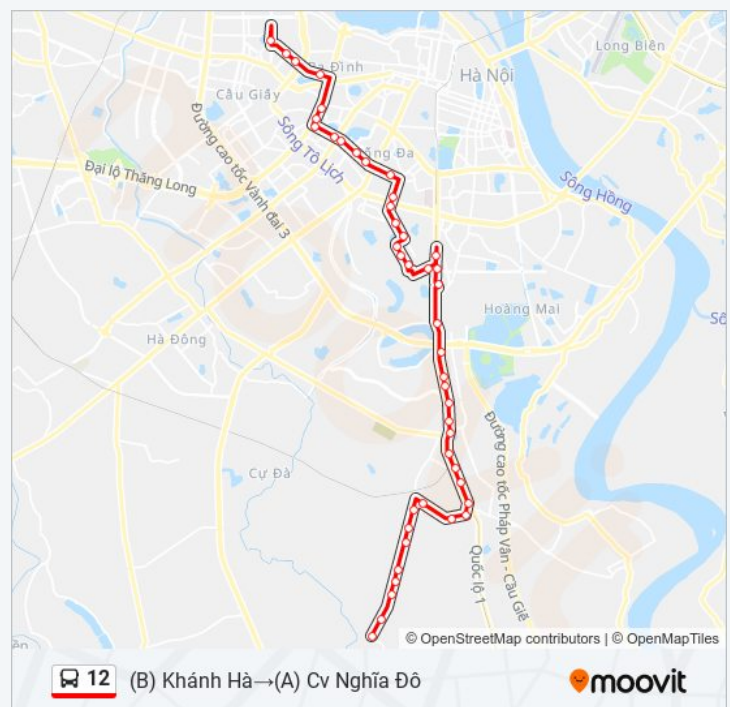

Chỉ đường: (A) Cv Nghĩa Đô→(B) Khánh Hà

45 điểm dừng

[XEM LỊCH TRÌNH TUYẾN](#)

(A) Cv Nghĩa Đô

15b1 Nguyễn Khánh Toàn

Hè Trước Đối Diện Số Nhà 26 - 28 Nguyễn Khánh Toàn

Số 9 Đào Tấn (Đối Diện 22 Đào Tấn)

Hồ Ngọc Khánh - Đối Diện 37 Nguyễn Chí Thanh

Đối Diện 158 Lê Trọng Tấn

thứ tư 05:00 - 21:00

thứ năm 05:00 - 21:00

thứ sáu 05:00 - 21:00

thứ bảy 05:00 - 21:00

chủ nhật 05:05 - 21:00

Thông tin 12 xe buýt

Hướng dẫn: (B) Khánh Hà→(A) Cv Nghĩa Đô

Điểm dừng: 45

Thời gian chuyển đi: 60 phút

Tóm tắt Tuyến:

Cạnh Hàng Rào Bảo Tàng Không Quân - Đường
Tôn Thất Tùng Kéo Dài

Đại Học Y Hà Nội - Đối Diện 26 Tôn Thất Tùng

Số 10 Chùa Bộc - Học Viện Ngân Hàng

54-56 Thái Hà