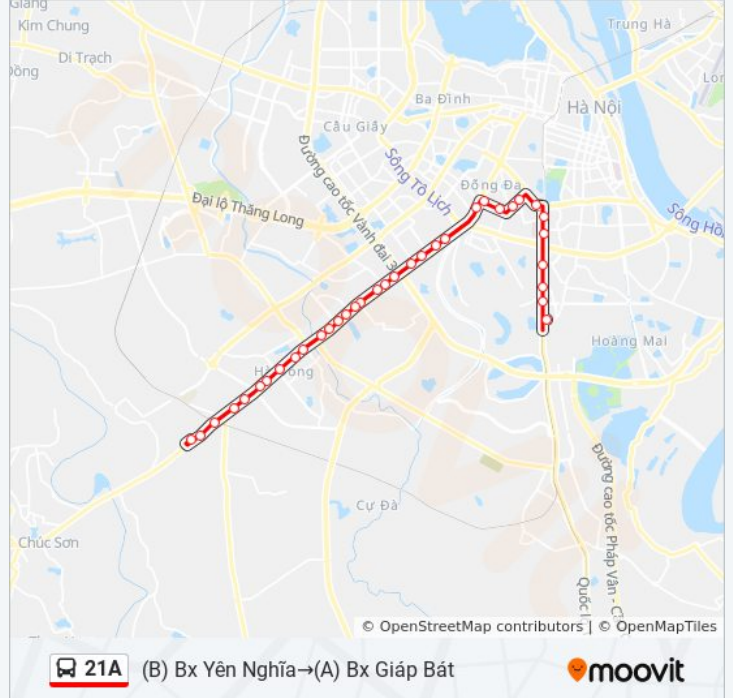

Học Viện An Ninh Nhân Dân - Trần Phú (Hà Đông)

Ga Phùng Khoang - 81 Trần Phú

517 Nguyễn Trãi - Đối Diện Đại Học Hà Nội

495 Nguyễn Trãi

477 Nguyễn Trãi - Học Viện Khoa Học Xã Hội

Trước Số 277 Nguyễn Trãi - Bách Hóa Giày Thượng Đình

Công Ty Thuốc Lá Thăng Long - 235 Nguyễn Trãi

Ga Thượng Đình - Nguyễn Trãi

129t Nguyễn Trãi - Cầu Vượt Đi Bộ Royal City

Đại Học Thủy Lợi - 175 Tây Sơn (Cột Trước)

251 Chùa Bộc

19-21 Chùa Bộc

Siêu Thị Uni Mart - 8 Phạm Ngọc Thạch

B10 Tập Thể Kim Liên (Đối Diện Ngõ 46b Phạm Ngọc Thạch)

Ngân Hàng Gp Bank - Số 7 Đào Duy Anh

Đối Diện Cổng Parabol Đh Bách Khoa - 64 Giải Phóng

Bệnh Viện Bạch Mai - 78 Giải Phóng

196 Giải Phóng - Ngân Hàng Nông Nghiệp & Ptnt Chi Nhánh Nam Hà Nội

352 Giải Phóng

Đối Diện 807 Giải Phóng

(A) Bx Giáp Bát

Lịch biểu thời gian 21A xe buýt và bản đồ tuyến đường có sẵn trong tệp PDF ngoại tuyến tại moovitapp.com. Sử dụng [Moovit App](https://moovitapp.com) để xem thời gian xe buýt trực tiếp, lịch tàu hỏa hoặc lịch tàu điện ngầm và chỉ đường từng bước cho tất cả phương tiện công cộng trong Hà Nội.

[Về Moovit](#) • [Giải pháp MaaS](#) • [Các quốc gia được hỗ trợ](#) • [Cộng đồng Moovit](#)

© 2024 Moovit - Đã đăng ký Bản quyền

Kiểm tra thời gian đến trực tiếp