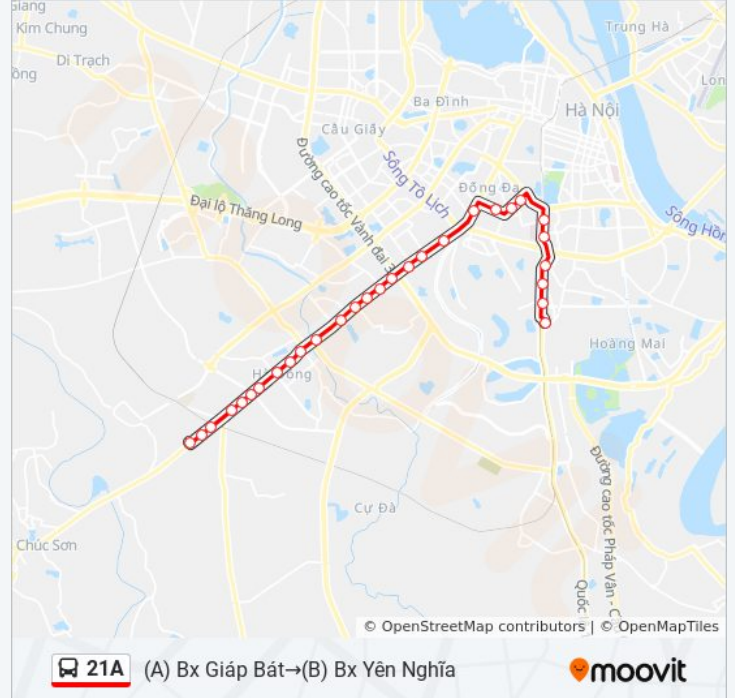

### Chỉ đường: (B) Bx Yên Nghĩa→(A) Bx Giáp Bát

35 điểm dừng

[XEM LỊCH TRÌNH TUYẾN](#)

(B) Bx Yên Nghĩa

Trường Trung Cấp Kinh Tế - Tài Chính Hà Nội

Đối Diện Nissan Hà Đông - Nhà Ga Văn Khê

807 Quang Trung - Hà Đông