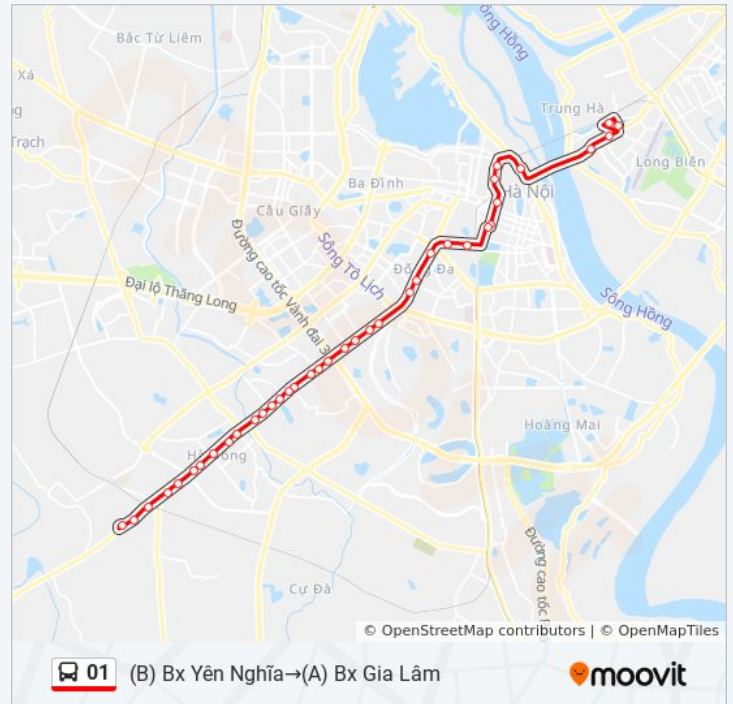

85 Quang Trung (Hà Đông) - Đình Cầu Đơ

Đối Diện Bưu Điện Hà Đông(15 Quang Trung Hà Đông)

Liên Minh Các Htx Hà Nội - Số 1 Trần Phú (Hà Đông)

Ga Văn Quán - 149 Trần Phú

Siêu Thị Nguyễn Kim - Km10 Nguyễn Trãi (Hà Đông)

Đại Học Kiến Trúc - Trần Phú (Hà Đông)

Học Viện An Ninh Nhân Dân - Trần Phú (Hà Đông)

Ga Phùng Khoang - 81 Trần Phú

517 Nguyễn Trãi - Đối Diện Đại Học Hà Nội

495 Nguyễn Trãi

477 Nguyễn Trãi - Học Viện Khoa Học Xã Hội

Trước Số 277 Nguyễn Trãi - Bách Hóa Giày Thượng Đình

Công Ty Thuốc Lá Thăng Long - 235 Nguyễn Trãi

Ga Thượng Đình - Nguyễn Trãi

129t Nguyễn Trãi - Cầu Vượt Đi Bộ Royal City

Đại Học Thủy Lợi - 175 Tây Sơn (Cột Trước)

Đại Học Công Đoàn - 169 Tây Sơn

83 Nguyễn Lương Bằng

221a-221b Khâm Thiên (Đối Diện 302)

Đài Tưởng Niệm Khâm Thiên - 45 Khâm Thiên

65 Quán Sứ (Đối Diện 80 Quán Sứ)

Bệnh Viện Việt Đức - Đối Diện Số 10 Quán Sứ

115 Phùng Hưng

Đối Diện 16 Phùng Hưng (Đường Trong)

80 Trần Nhật Duật

162 Nguyễn Văn Cừ (Cột Trước)

358 - 360 Nguyễn Văn Cừ

Đối Diện 447 Ngọc Lâm - Vườn Hoa Gia Lâm

(A) Bx Gia Lâm

Tóm tắt Tuyến: