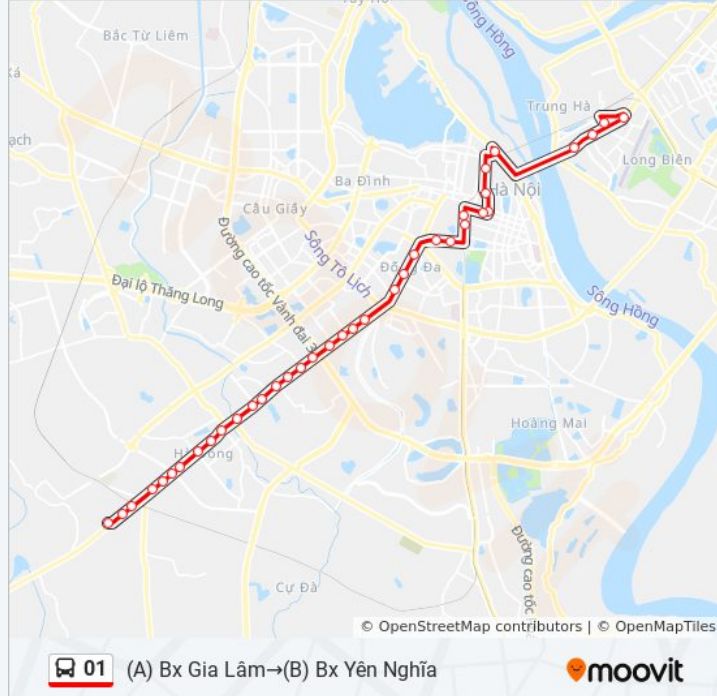

Nissan Hà Đông

Đối Diện Trường Th Kinh Tế Hà Tây - Quốc Lộ 6

(B) Bx Yên Nghĩa

01 (A) Bx Gia Lâm→(B) Bx Yên Nghĩa

Chỉ đường: (B) Bx Yên Nghĩa→(A) Bx Gia Lâm

37 điểm dừng

[XEM LỊCH TRÌNH TUYẾN](#)

(B) Bx Yên Nghĩa