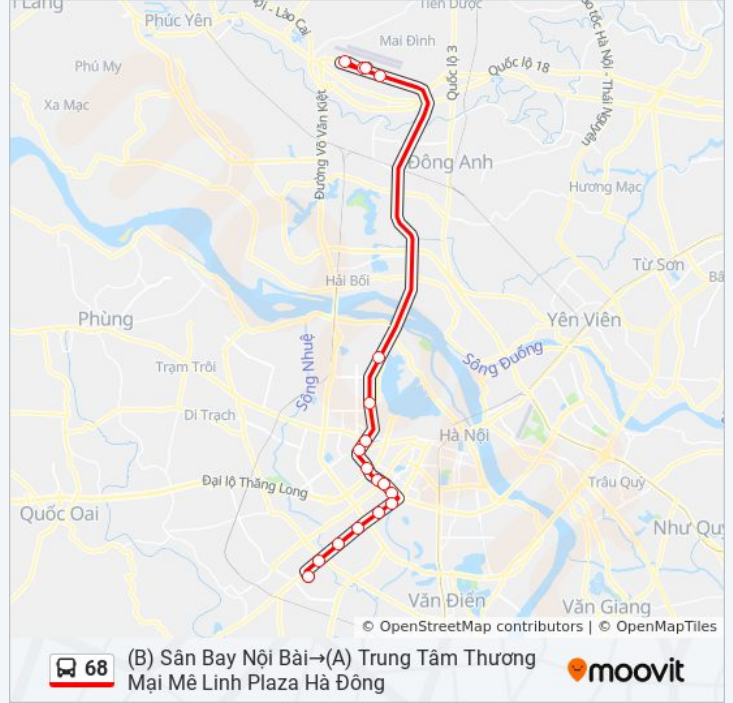

Thông tin 68 xe buýt

Hướng dẫn: (B) Sân Bay Nội Bài→(A) Trung Tâm Thương Mại Mê Linh Plaza Hà Đông

Điểm dừng: 18

Thời gian chuyến đi: 43 phút

Tóm tắt Tuyến:

Số 8 Quang Trung - Hà Đông

(B) Khu Đô Thị Văn Phú (Mê Linh Plaza Hà Đông)