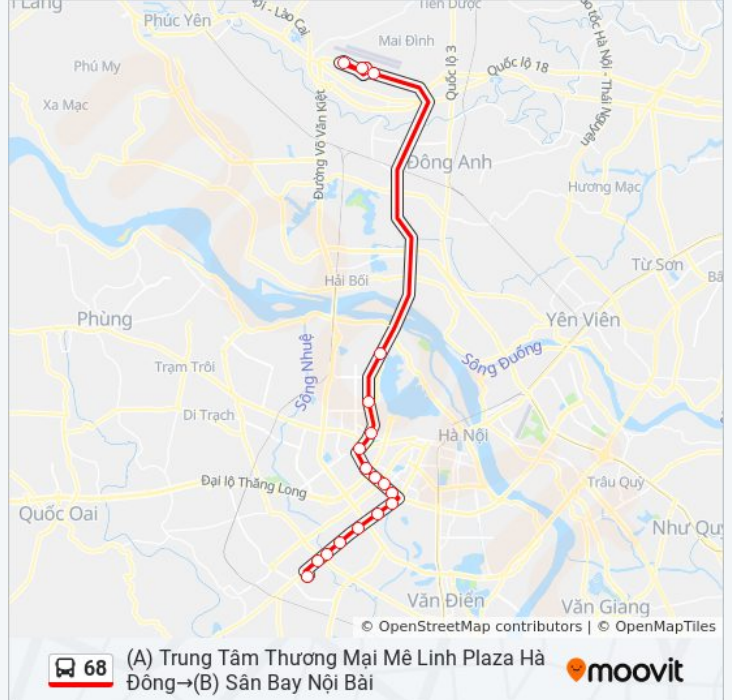

Chỉ đường: (A) Trung Tâm Thương Mại Mê Linh Plaza Hà Đông→(B) Sân Bay Nội Bài

19 điểm dừng

[XEM LỊCH TRÌNH TUYẾN](#)

(B) Khu Đô Thị Văn Phú (Mê Linh Plaza Hà Đông)

Đối Diện Bưu Điện Hà Đông(15 Quang Trung Hà Đông)

Thông tin 68 xe buýt

Hướng dẫn: (A) Trung Tâm Thương Mại Mê Linh Plaza Hà Đông→(B) Sân Bay Nội Bài

Điểm dừng: 19

Thời gian chuyển đi: 48 phút

Tóm tắt Tuyến:

(B) Sân Bay Nội Bài

Chỉ đường: (B) Sân Bay Nội Bài→(A) Trung Tâm Thương Mại Mê Linh Plaza Hà Đông

18 điểm dừng

[XEM LỊCH TRÌNH TUYẾN](#)

(B) Sân Bay Nội Bài

Sảnh Tầng 1 Nhà Ga T1

Sảnh Tầng 1 Nhà Ga T2

Đối Diện Ga Hàng Hóa Als - Trung Tâm Dịch Vụ Kỹ Thuật Cung Ứng Điện

Phòng Cảnh Sát Pccc - Ca Tp Hà Nội

Cầu Vượt Đi Bộ Võ Chí Công