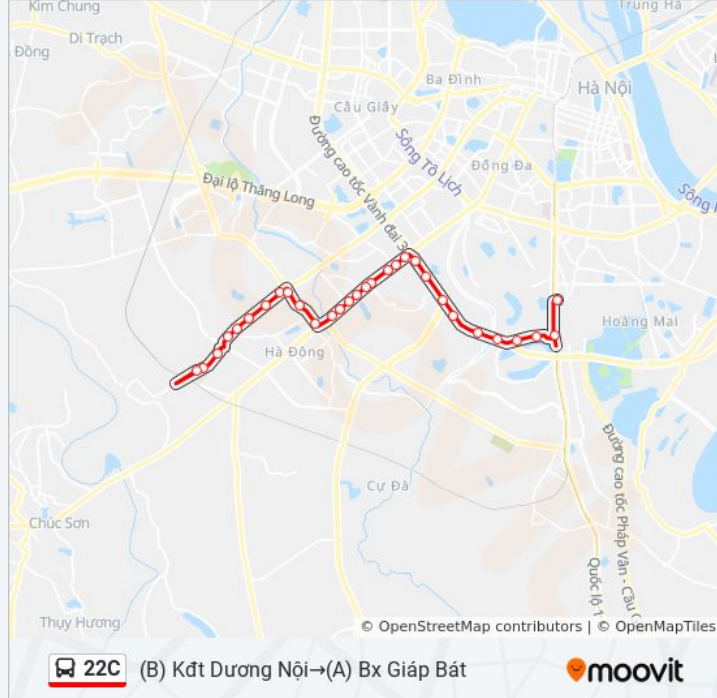

### Chỉ đường: (A) Bx Giáp Bát→(B) KĐT Dương Nội

30 điểm dừng

[XEM LỊCH TRÌNH TUYẾN](#)

(A) Bx Giáp Bát

Đối Diện Bến Xe Giáp Bát - Giải Phóng

Ga Giáp Bát - Đối Diện 1035 Giải Phóng

Đối Diện 1251 Giải Phóng

Gần Đường Vào KĐT Đại Kim - 45 Nguyễn Hữu Thọ

Đối Diện Đài Tưởng Niệm Chủ Tịch Hcm - Đường Nguyễn Hữu Thọ

Điểm Xén Hè (Toà Nhà Ct2 - KĐT Bắc Linh Đàm) - Cầu Dậu

KĐT Kim Văn-Kim Lũ - Nghiêm Xuân Yêm

Trường Đại Học Thăng Long - Nghiêm Xuân Yêm

Trước Ngã 3 Nguyễn Xiển - Hoàng Đạo Thành (Hướng Đi Nguyễn Trãi)

Điểm Xén Hè Hàm Đường Bộ (Trung Tâm Huấn Luyện Và Thi Đấu Thể Thao Cанд) - Nghiêm Xuân Yên

Điểm Xén Hè (Cửa Hàng Xăng Dầu Số 75) - Số 6 Cầu Dậu

Đối Diện Ao Sen Làng Đại Từ - Nguyễn Hữu Thọ

Đối Diện Đường Vào Kđt Đại Kim - 45 Nguyễn Hữu Thọ

Đối Diện Trụ Sở Công An Phường Hoàng Liệt- 1277 Giải Phóng

(A) Bx Giáp Bát

Lịch biểu thời gian 22C xe buýt và bản đồ tuyến đường có sẵn trong tệp PDF ngoại tuyến tại [moovitapp.com](https://moovitapp.com). Sử dụng [Moovit App](#) để xem thời gian xe buýt trực tiếp, lịch tàu hỏa hoặc lịch tàu điện ngầm và chỉ đường từng bước cho tất cả phương tiện công cộng trong Hà Nội.