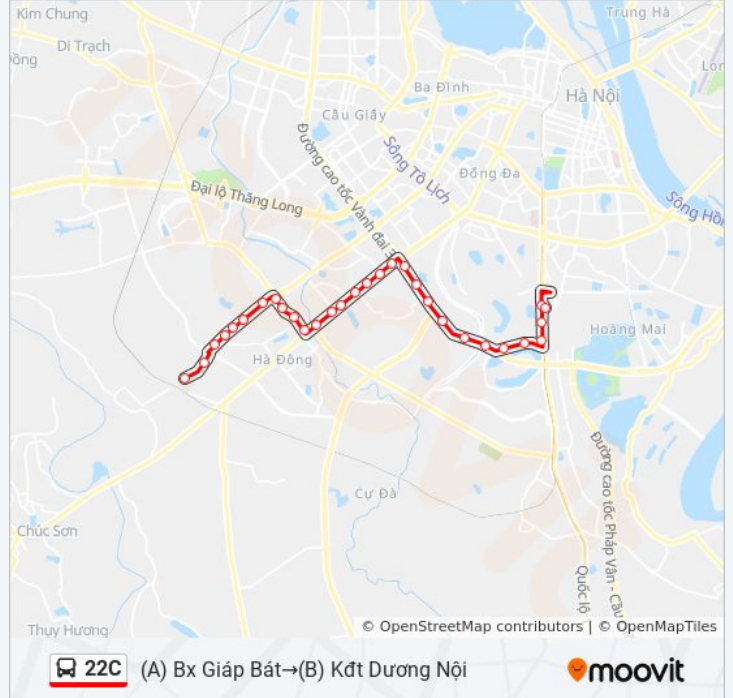

Học Viện Công Nghệ Bưu Chính Viễn Thông - Trần Phú (Hà Đông)

106b - 106c Trần Phú (Hà Đông)

Khách Sạn Sông Nhuệ (148 Trần Phú- Hà Đông)

Số 2 Chu Văn An - Hà Đông

Cầu Cong - Vạn Phúc

Chùa Vạn Phúc - Hà Đông

Số 170 - 172 Vạn Phúc - Hà Đông

Điểm Xén Hè Qua Ngã 4 Vạn Phúc - Tố Hữu

Điểm Xén Hè Gần Đường Vào KĐT Dương Nội - Đường Tố Hữu

Nhà Chờ Gần Nam Cường Building - Đường Tố Hữu

Nhà Chờ Gần Đường Vào KĐT An Hưng - Đường Tố Hữu

Qua 100m Cầu La Khê - Đường Tố Hữu

Nghĩa Trang La Khê - Đường Yên Lộ

(B) KĐT Dương Nội

Chỉ đường: (B) KĐT Dương Nội→(A) Bx Giáp Bát

29 điểm dừng

[XEM LỊCH TRÌNH TUYẾN](#)

(B) KĐT Dương Nội

Nhà Chờ Đối Diện Cổng the Sparks Nam Cường - Đường Trục Bắc Hà Đông

Đối Diện Nghĩa Trang La Khê - Đường Yên Lộ

350 Tố Hữu (Trước 100m Cầu La Khê)

Đối Diện Đường Vào KĐT An Hưng - Đường Tố Hữu

Đối Diện Nam Cường Building - Tố Hữu

Điểm Xén Hè Gần Đường Vào KĐT Dương Nội - Tố Hữu

Trước Ngã 4 Vạn Phúc - Tố Hữu 50m

Số 51 Vạn Phúc (Hà Đông) - Tòa Nhà Landmark

Số 63 Vạn Phúc (Hà Đông) - Siêu Thị Vinmart Vạn Phúc

Giờ lịch trình 22C xe buýt

(B) KĐT Dương Nội→(A) Bx Giáp Bát Thời gian biểu tuyến đường

thứ hai	05:00 - 21:28
thứ ba	05:00 - 21:28
thứ tư	05:00 - 21:28
thứ năm	05:00 - 21:28
thứ sáu	05:00 - 21:28
thứ bảy	05:00 - 21:28
chủ nhật	05:00 - 21:28

Thông tin 22C xe buýt

Hướng dẫn: (B) KĐT Dương Nội→(A) Bx Giáp Bát

Điểm dừng: 29

Thời gian chuyển đi: 36 phút

Tóm tắt Tuyến: