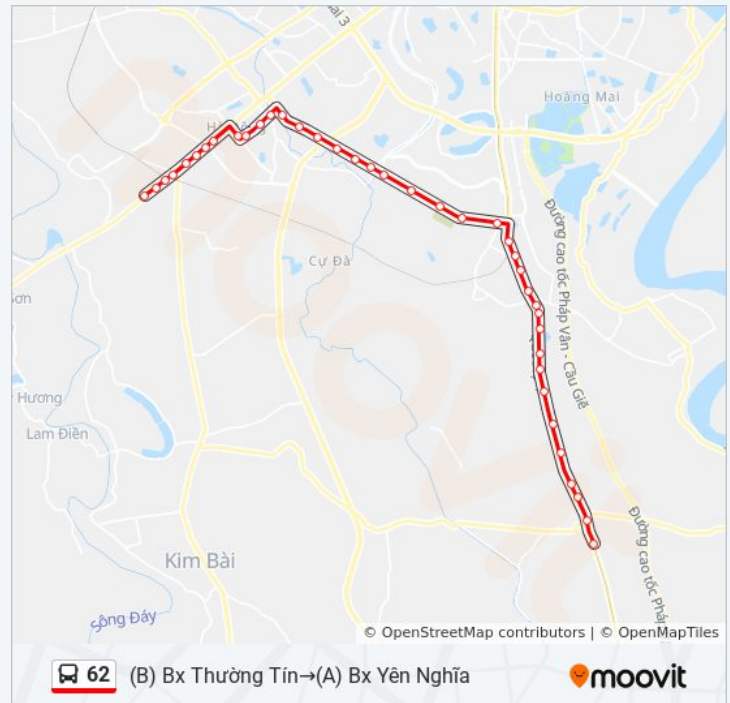

Thông tin 62 xe buýt

Hướng dẫn: (B) Bx Thường Tín→(A) Bx Yên Nghĩa

Điểm dừng: 40

Thời gian chuyển đi: 57 phút

Tóm tắt Tuyến:

Viện 103 - Phùng Hưng (Hà Đông)

Công Ty Cp Xây Lắp Điện Hà Tây - 113 Phùng Hưng (Hà Đông)