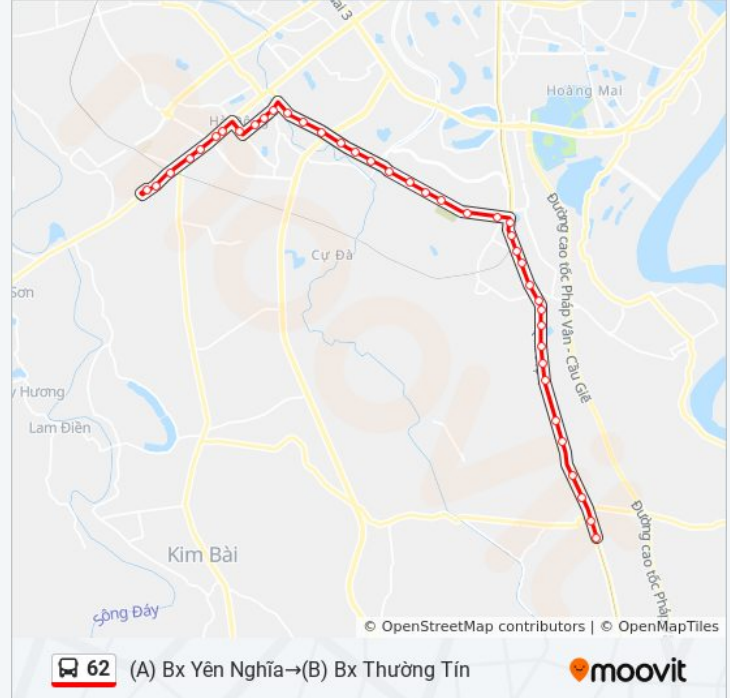

Qua Tt Giáo Dục Tx Huyện Thanh Trì 100m - Phan Trọng Tuệ

Trước Cổng Trung Cấp Y Dược Hà Nội 50m

Đối Diện Xn Kd Kim Khí Và D.Vụ Số 3 - Phan Trọng Tuệ

Đối Diện Công Ty Phân Lân Văn Điển - Phan Trọng Tuệ

Trường Cn Cơ Điện &Ptnt - Phan Trọng Tuệ

Qua Ngã 3 Ngọc Hồi - Phan Trọng Tuệ 100m - Ngọc Hồi

Qua Khu Tập Thể Licôla 100m - Ngọc Hồi

Gần Ngã 3 Đường Quỳnh Đô - Ngọc Hồi

Qua Công Ty Cp Vận Tải & Dịch Vụ Ts 15m - Ngọc Hồi

Viện Nghiên Cứu Trồng & Phát Triển Cây Thuốc

Đội 7 Thôn Ngọc Hồi - Km 186+350 Quốc Lộ 1a

Đối Diện Nhà Máy Thức Ăn Chăn Nuôi Ngọc Hồi

Trước Trung Tâm Sửa Chữa Và Bảo Hành Hyundai Đông Nam - Q11a

Cách Đường Vào Ubnd Xã Liên Ninh 60m - Km 187+680 Quốc Lộ 1a

Đối Diện Cây Xăng Liên Ninh - Quốc Lộ 1a

Qua Lối Rẽ Vào Đình Đền Làng Yên Phú 100m (Chiều Ga Hn-Thường Tín) - Quốc Lộ 1a

Đường Vào Xí Nghiệp 198 - Km 189+780 Quốc Lộ 1a

Đường Vào Trại Tạm Giám Số 2 - Km 190+380 Quốc Lộ 1a

Qua Lối Rẽ Trạm Biến Áp 500kv (Khu Ga Thường Tín) 50m - Km 191+360 Quốc Lộ 1a

165 Thị Trấn Thường Tín - Km 192 Quốc Lộ 1a

Đường Vào Bệnh Viện Tâm Thần Trung Ương - Km 192+660 Quốc Lộ 1a

(B) Bx Thường Tín

62 (A) Bx Yên Nghĩa→(B) Bx Thường Tín

moovit

Chỉ đường: (B) Bx Thường Tín→(A) Bx Yên Nghĩa

40 điểm dừng

[XEM LỊCH TRÌNH TUYẾN](#)

Giờ lịch trình 62 xe buýt

(B) Bx Thường Tín→(A) Bx Yên Nghĩa Thời gian biểu tuyến đường

thứ hai

05:00 - 21:00